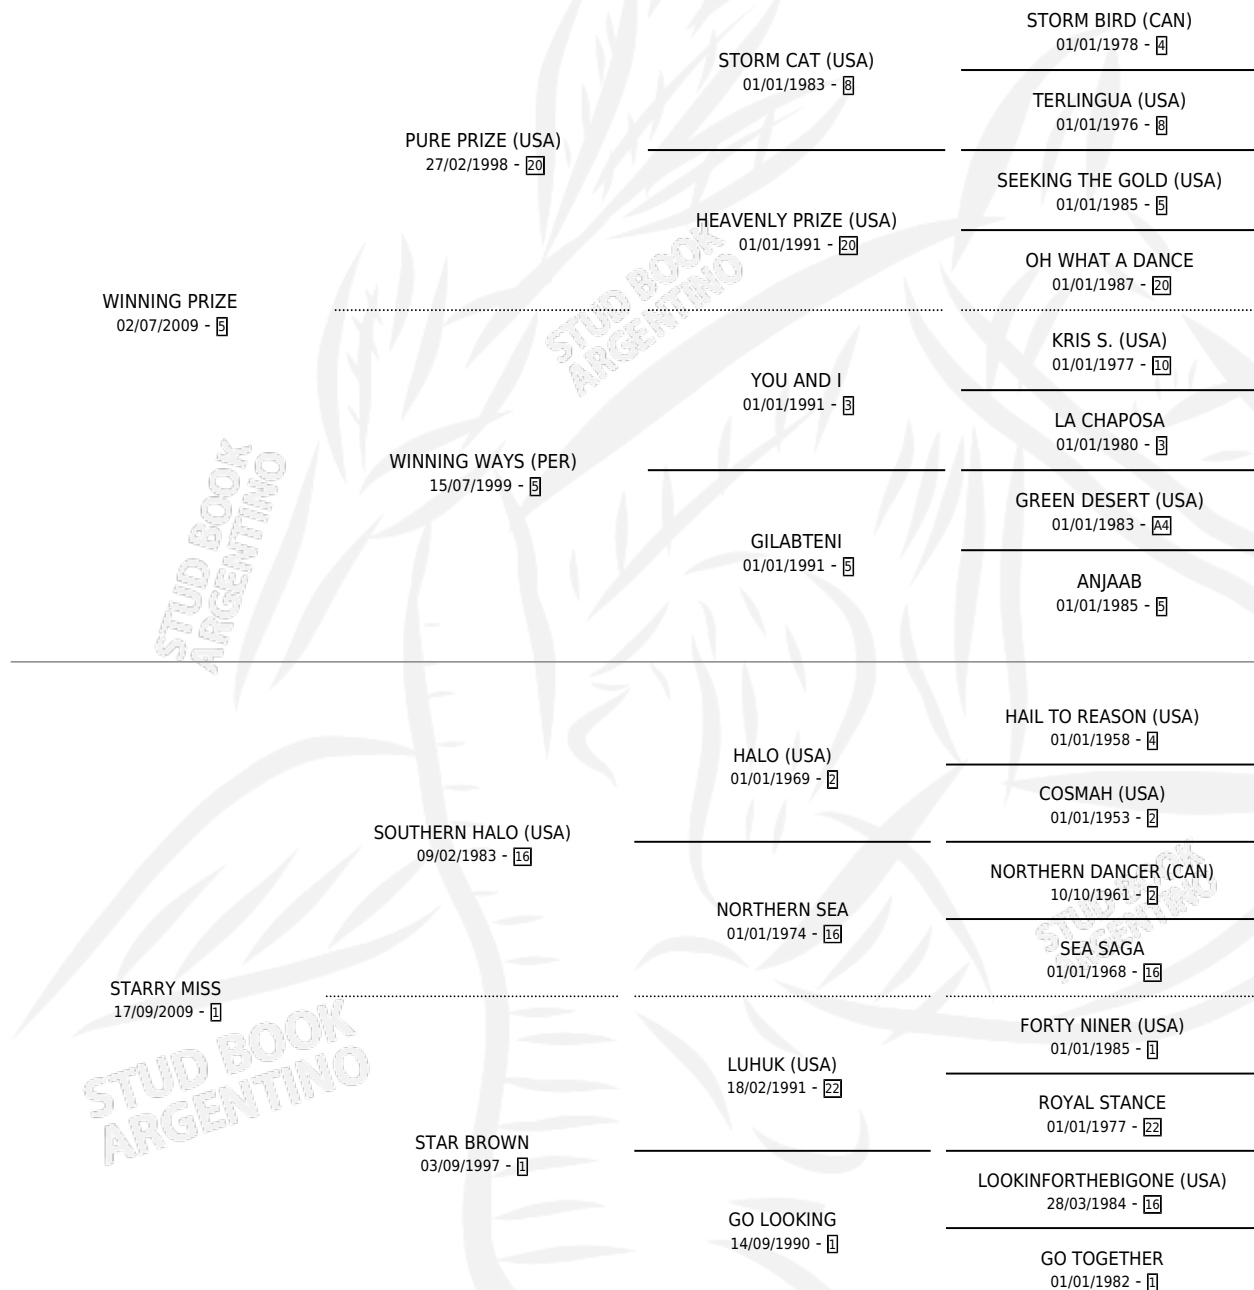

STARRY STAR

por **WINNING PRIZE** y **STARRY MISS** por **SOUTHERN HALO (USA)**

Argentina · Macho · Zaino · SP · 17/09/2017
Familia 1-w · Volumen 43

ESTADO

TIPIFICACIÓN SANGUÍNEA	X
TIPIFICACIÓN POR ADN	✓
PASAPORTE	✓
IDENTIFICACIÓN POR MICROCHIP	✓
REPRODUCTOR	X

Lugar de nacimiento: Firmamento

Criador: Firmamento

PEDIGREE

CAMPAÑA

Solo carreras oficiales de Argentina

POR EDAD

EDAD	CC	1°	2°	3°	4°	5°	NP	CLC	CLG	CLCG1	CLGG1	IMPORTE	GANANCIA / CC
3 AÑOS	9	1	2	2	0	1	3	0	0	0	0	\$437,563	\$48,618
4 AÑOS	7	1	0	1	3	0	2	1	0	0	0	\$361,042	\$51,577
TOTALES	16	2	2	3	3	1	5	1	0	0	0	\$798,605	\$49,913
%		12.5%	12.5%	18.8%	18.8%	6.3%	31.3%	6.3%	0.0%	0.0%	0.0%		

Ganador de 2 carreras en San Isidro y Palermo - \$798,605, a los 3 y 4 años.

POR DISTANCIA

HIPODROMO	CC	1°	2°	3°	4°	5°	NP	CLC	CLG	CLCG1	CLGG1	IMPORTE
LA PUNTA	1	0	0	0	0	0	1	0	0	0	0	\$0
1400 MTS	1	0	0	0	0	0	1	0	0	0	0	\$0
PALERMO	4	1	0	1	0	0	2	0	0	0	0	\$314,000
1800 MTS	2	0	0	1	0	0	1	0	0	0	0	\$114,000
1600 MTS	1	1	0	0	0	0	0	0	0	0	0	\$200,000
1400 MTS	1	0	0	0	0	0	1	0	0	0	0	\$0
SAN ISIDRO	10	1	1	2	3	1	2	0	0	0	0	\$356,605
1600 MTS	9	1	1	2	3	1	1	0	0	0	0	\$356,605
2000 MTS	1	0	0	0	0	0	1	0	0	0	0	\$0
LA PLATA	1	0	1	0	0	0	0	0	0	0	0	\$128,000
2000 MTS	1	0	1	0	0	0	0	0	0	0	0	\$128,000