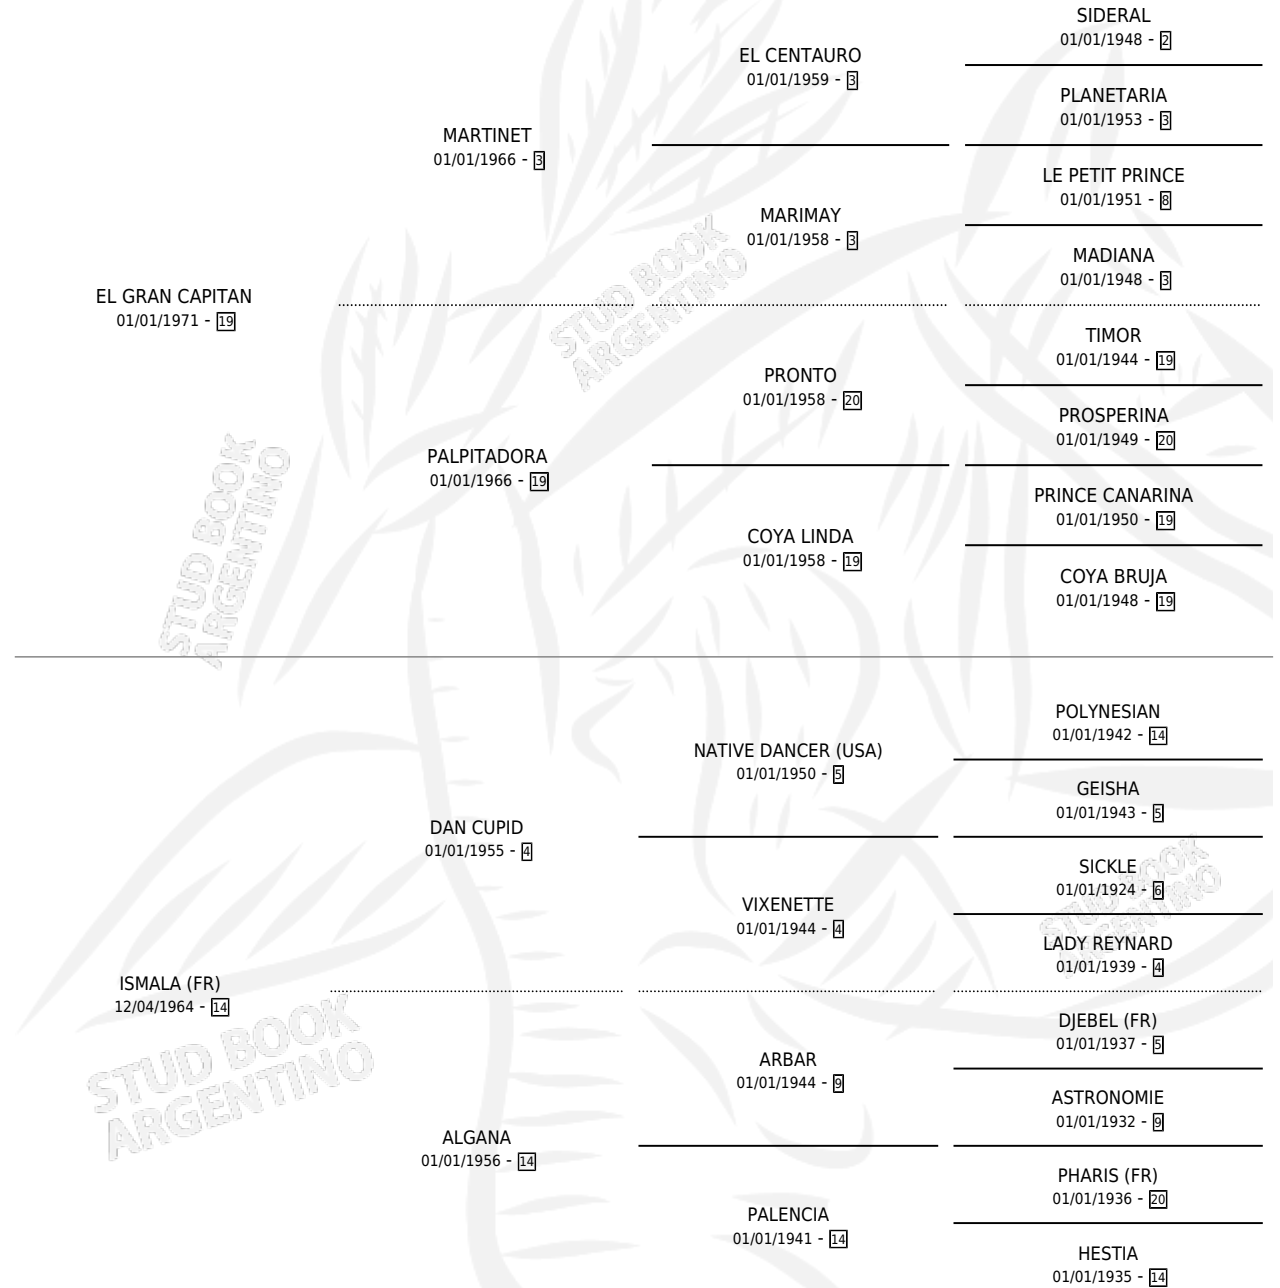

IVORY COAST

por **EL GRAN CAPITAN** y **ISMALA (FR)** por **DAN CUPID**

Argentina · Macho · Alazan · SP · 27/10/1977
Familia 14 · Volumen 29

ESTADO

TIPIFICACIÓN SANGUÍNEA	X
TIPIFICACIÓN POR ADN	X
PASAPORTE	X
IDENTIFICACIÓN POR MICROCHIP	X
REPRODUCTOR	✓

Lugar de nacimiento: Campo particular

Criador: Sin dato

~

HIJOS

	MACHOS	HEMBRAS
11 NACIERON	5	6
3 CORRIERON	1	2
1 GANARON	0	1
0 GANADORES CL	0 GANADORES GR	0 GANADORES G1

PEDIGREE