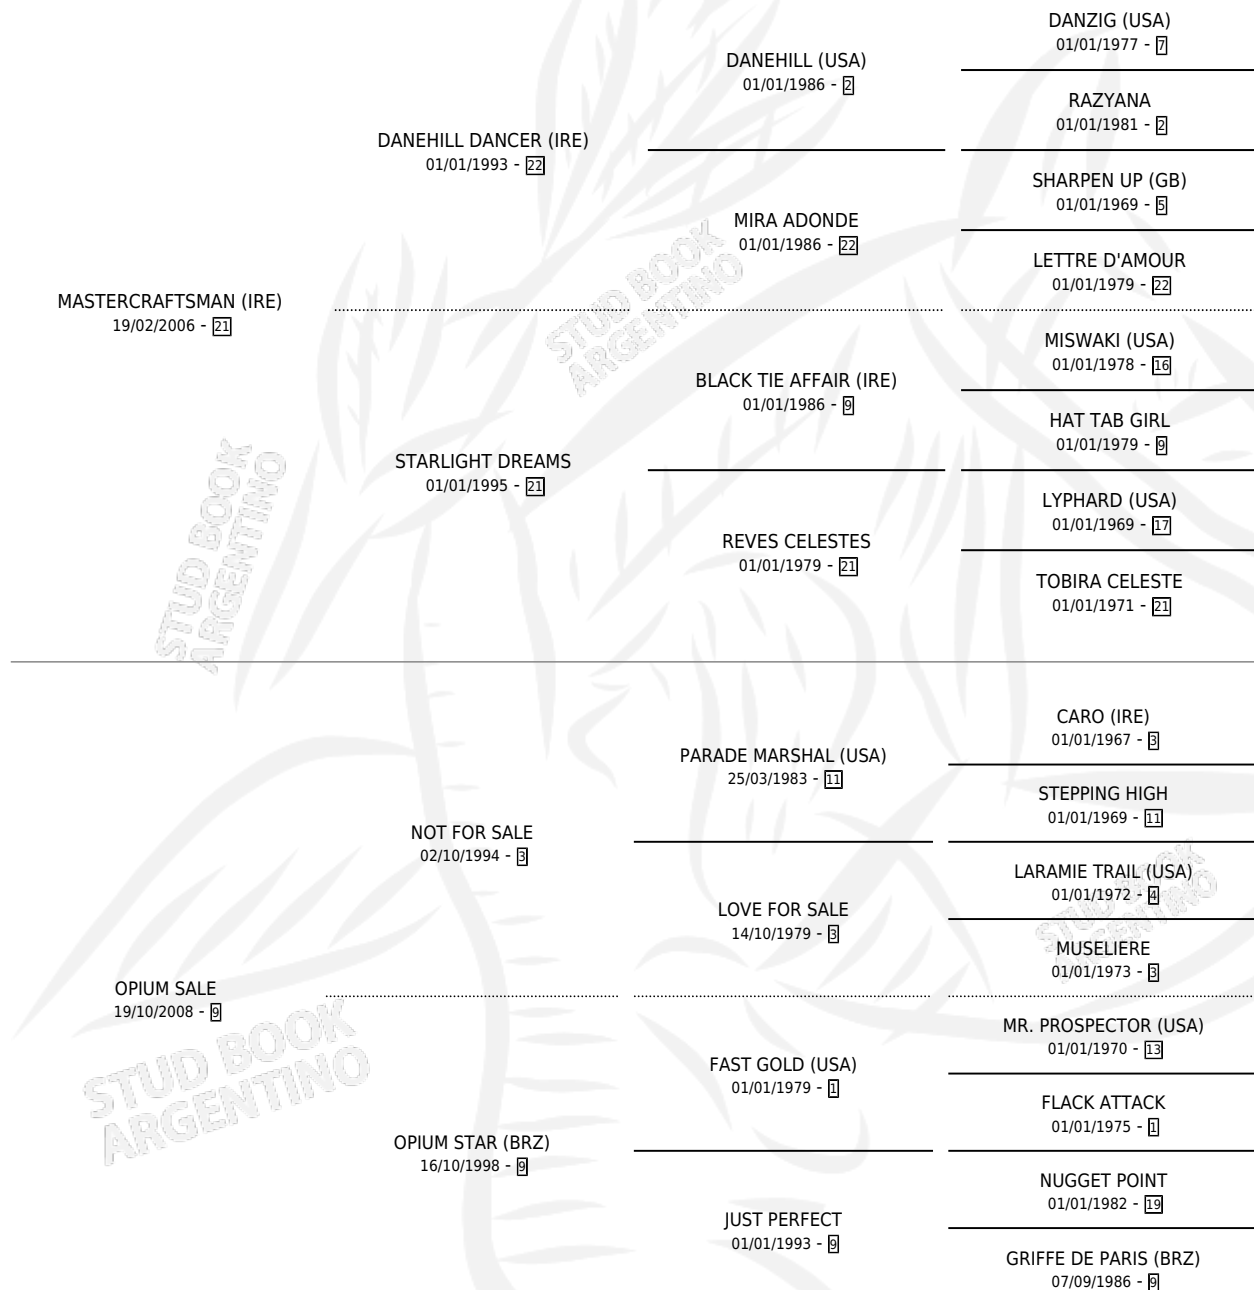

Lugar de nacimiento: Firmamento

Criador: Firmamento

~

HIJOS

	MACHOS	HEMBRAS
2 NACIERON	1	1
SIN ACTUACIONES		

PEDIGREE

CAMPAÑA

Solo carreras oficiales de Argentina