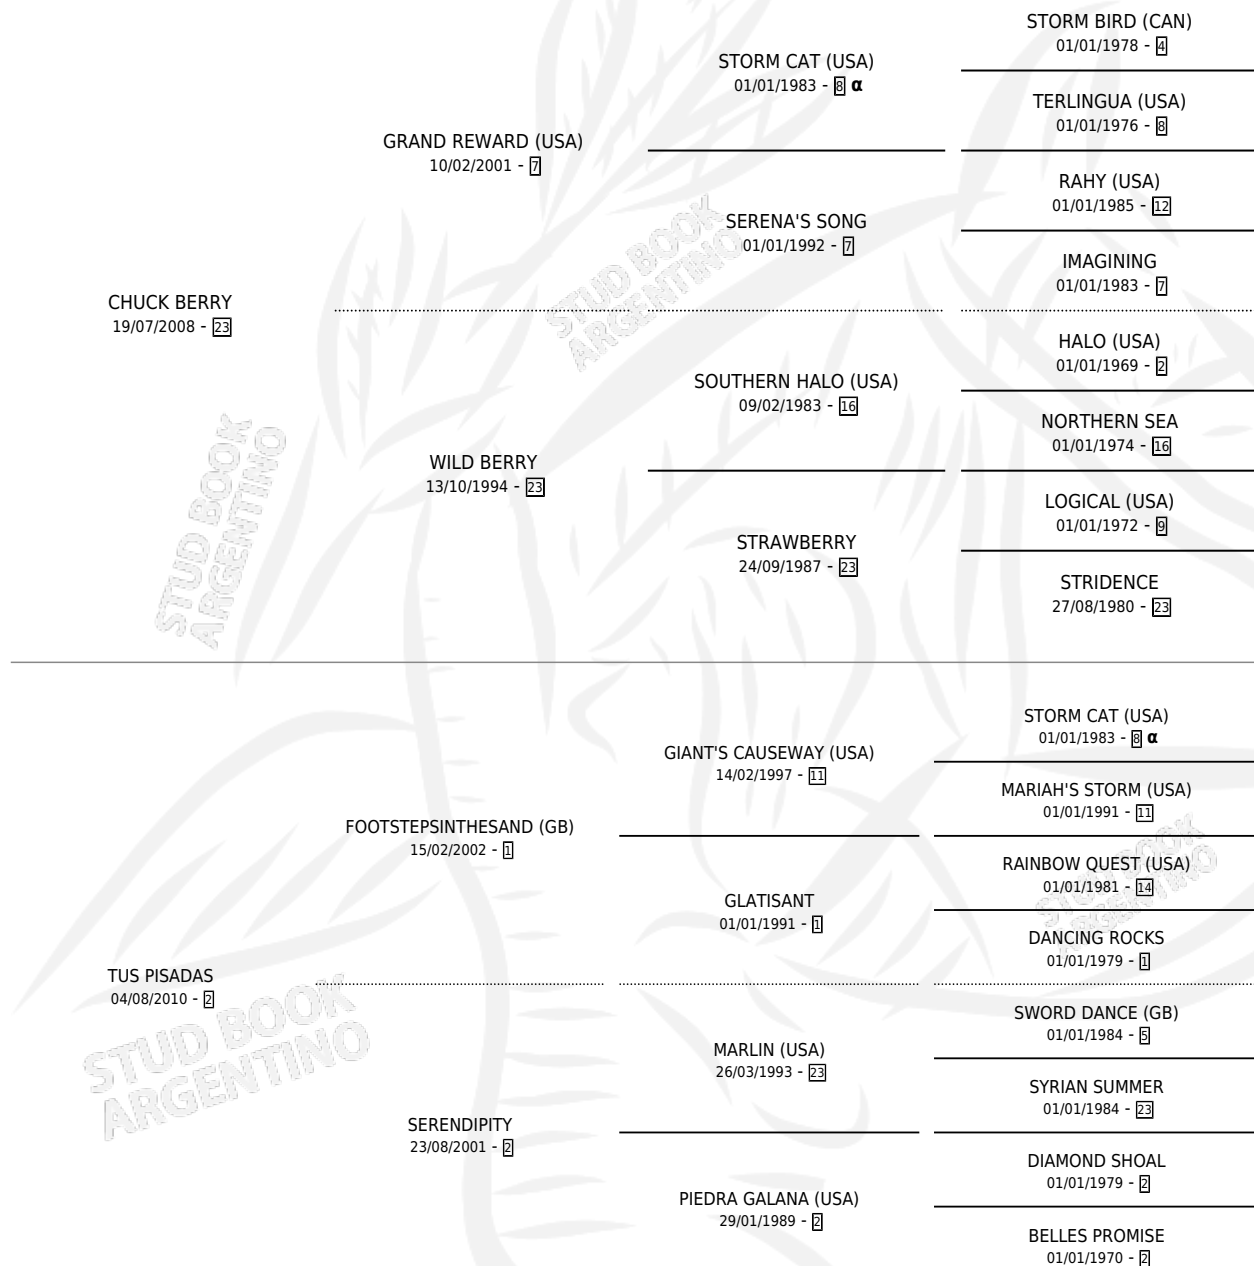

PEECHAK KIIN HA

por **CHUCK BERRY** y **TUS PISADAS** por
FOOTSTEPSINTHESAND (GB)

Argentina · Macho · Zaino · SP · 20/09/2017
Familia 2-n · Volumen 43

ESTADO

TIPIFICACIÓN SANGUÍNEA	X
TIPIFICACIÓN POR ADN	✓
PASAPORTE	✓
IDENTIFICACIÓN POR MICROCHIP	✓
REPRODUCTOR	X

Lugar de nacimiento: La Cañada
Criador: La Cañada

PEDIGREE

INBREEDING : α

CAMPAÑA

Solo carreras oficiales de Argentina

POR EDAD

EDAD	CC	1°	2°	3°	4°	5°	NP	CLC	CLG	CLCG1	CLGG1	IMPORTE	GANANCIA / CC
5 AÑOS	1	0	0	0	0	0	1	0	0	0	0	\$0	\$0
TOTALES	1	0	0	0	0	0	1	0	0	0	0	\$0	\$0
%		0.0%	0.0%	0.0%	0.0%	0.0%	100%	0.0%	0.0%	0.0%	0.0%		