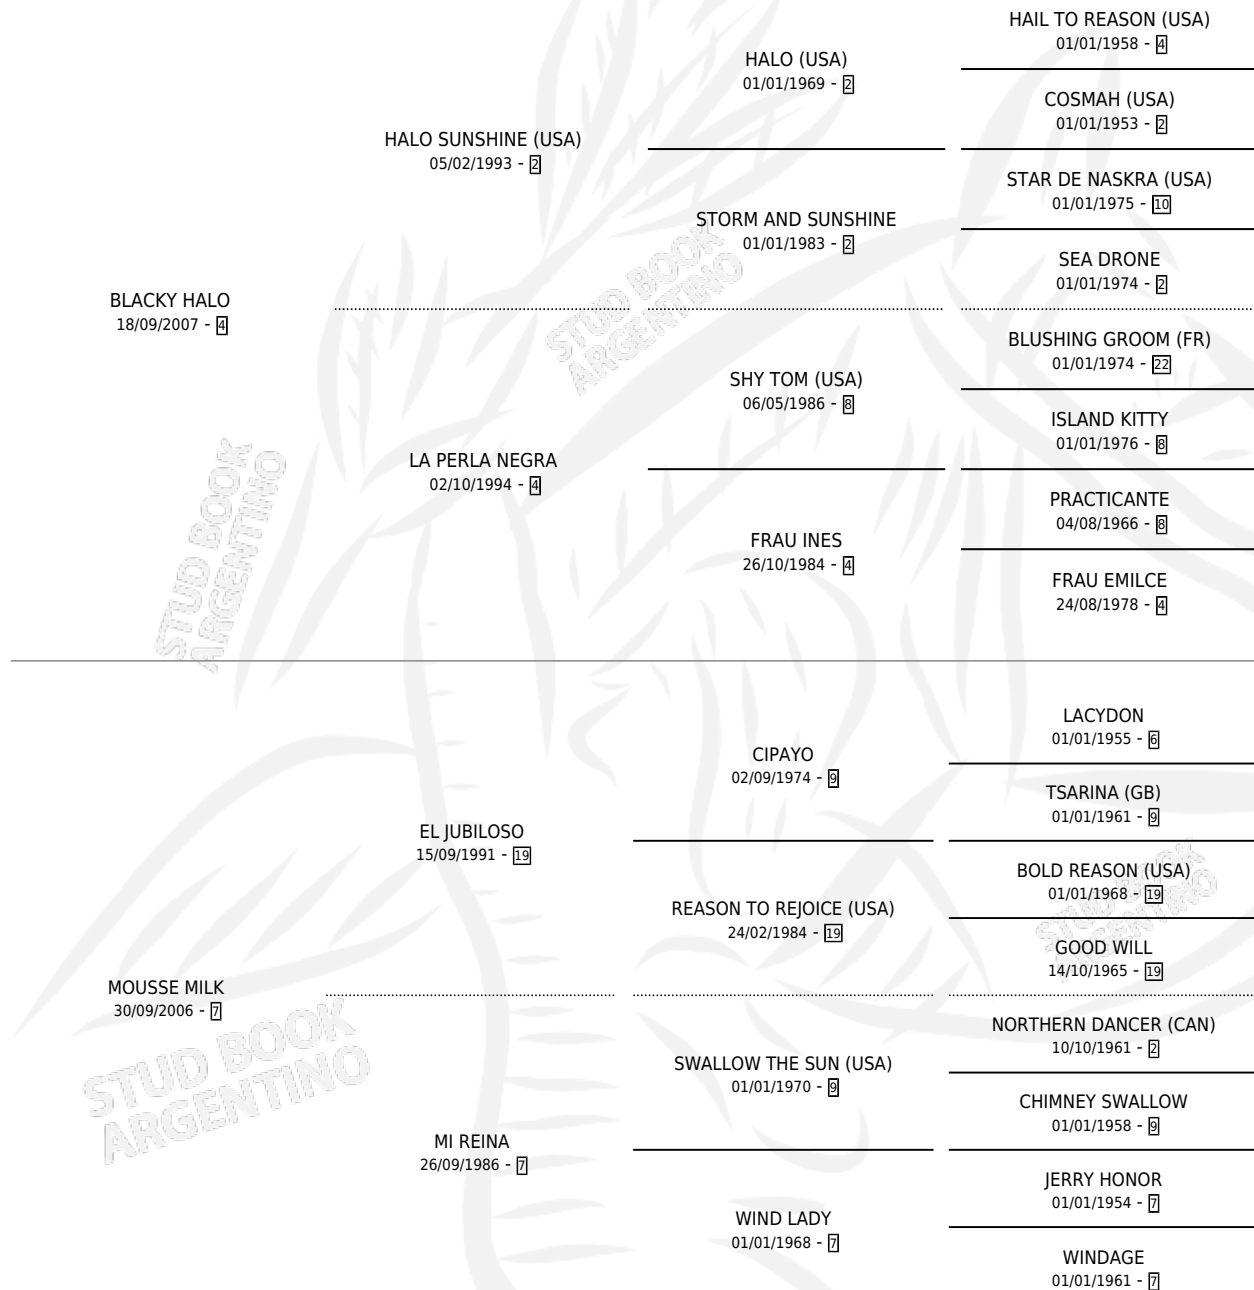

BLACKY MILK

por **BLACKY HALO** y **MOUSSE MILK** por **EL JUBILOSO**

Argentina · Macho · Tordillo · SP · 18/09/2017
Familia 7 · Volumen 43

ESTADO

TIPIFICACIÓN SANGUÍNEA	X
TIPIFICACIÓN POR ADN	X
PASAPORTE	X
IDENTIFICACIÓN POR MICROCHIP	✓
REPRODUCTOR	X

Lugar de nacimiento: Don Osvaldo

Criador: Don Osvaldo

PEDIGREE

BLACKY MILK

Datos oficiales del Stud Book Argentino

Documento generado el 08/05/2026

studbook.org.ar