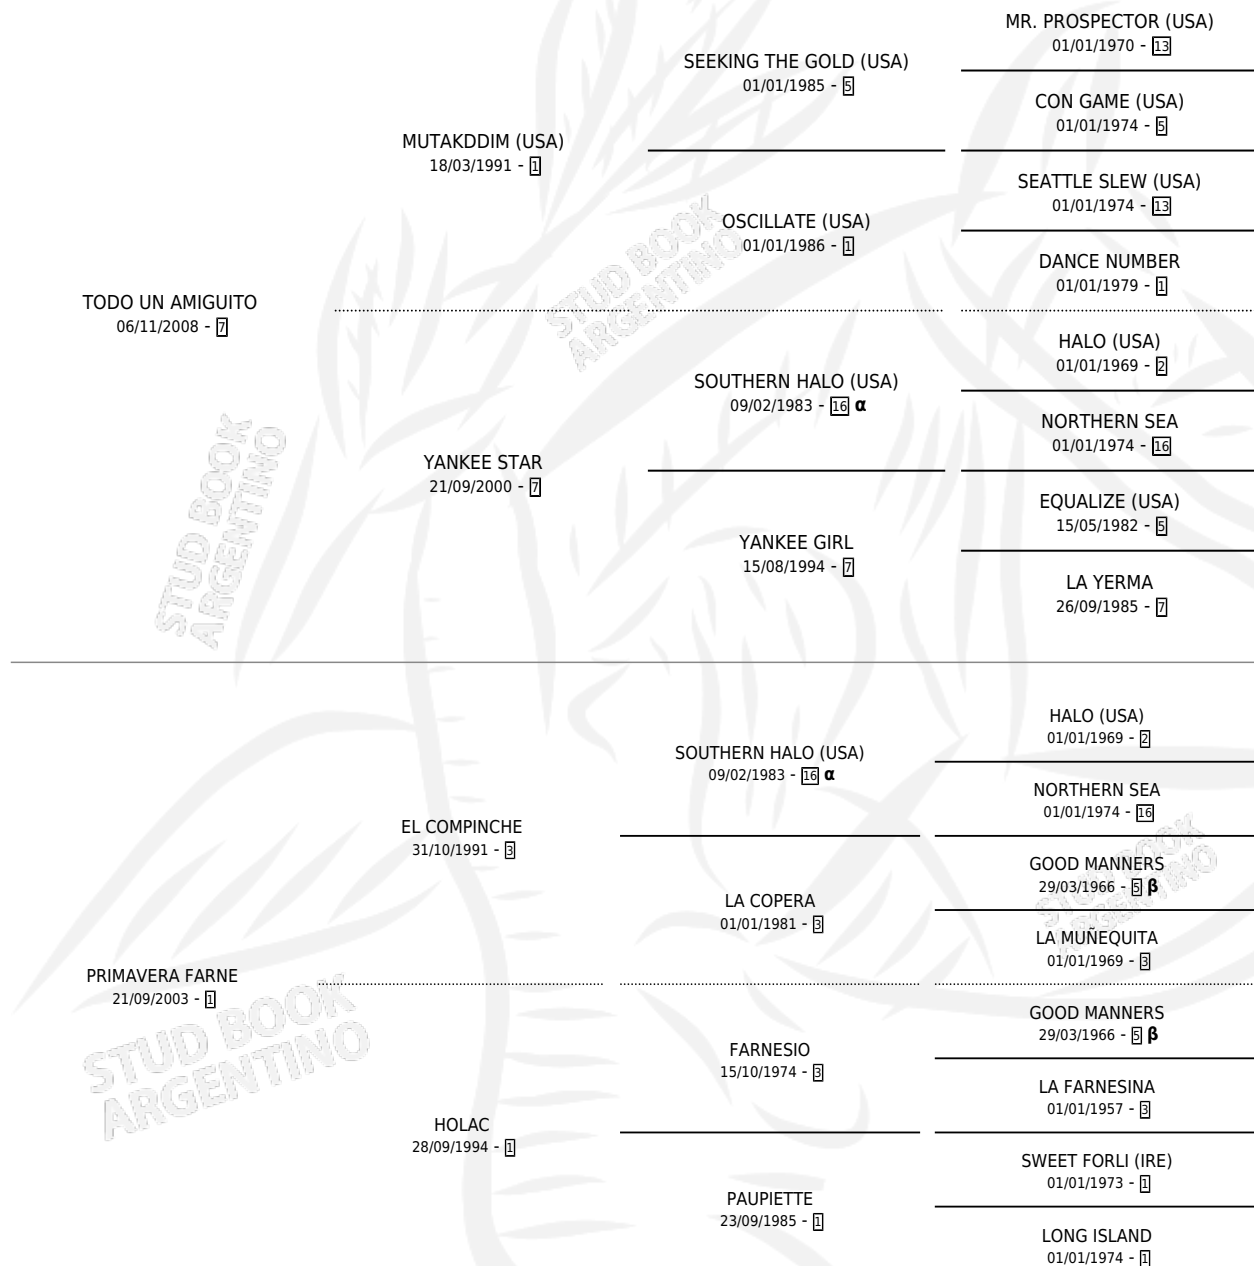

AMIGUITO RIKY

por **TODUN AMIGUITO** y **PRIMAVERA FARNE** por **EL COMPINCHE**

Argentina · Macho · Alazan · SP · 08/10/2017
Familia 1-e · Volumen 43

ESTADO

TIPIFICACIÓN SANGUÍNEA	X
TIPIFICACIÓN POR ADN	✓
PASAPORTE	✓
IDENTIFICACIÓN POR MICROCHIP	✓
REPRODUCTOR	X

Lugar de nacimiento: Don Nico
Criador: Don Nico

PEDIGREE

INBREEDING : α,β

AMIGUITO RIKY

Datos oficiales del Stud Book Argentino

Documento generado el 11/05/2026

studbook.org.ar