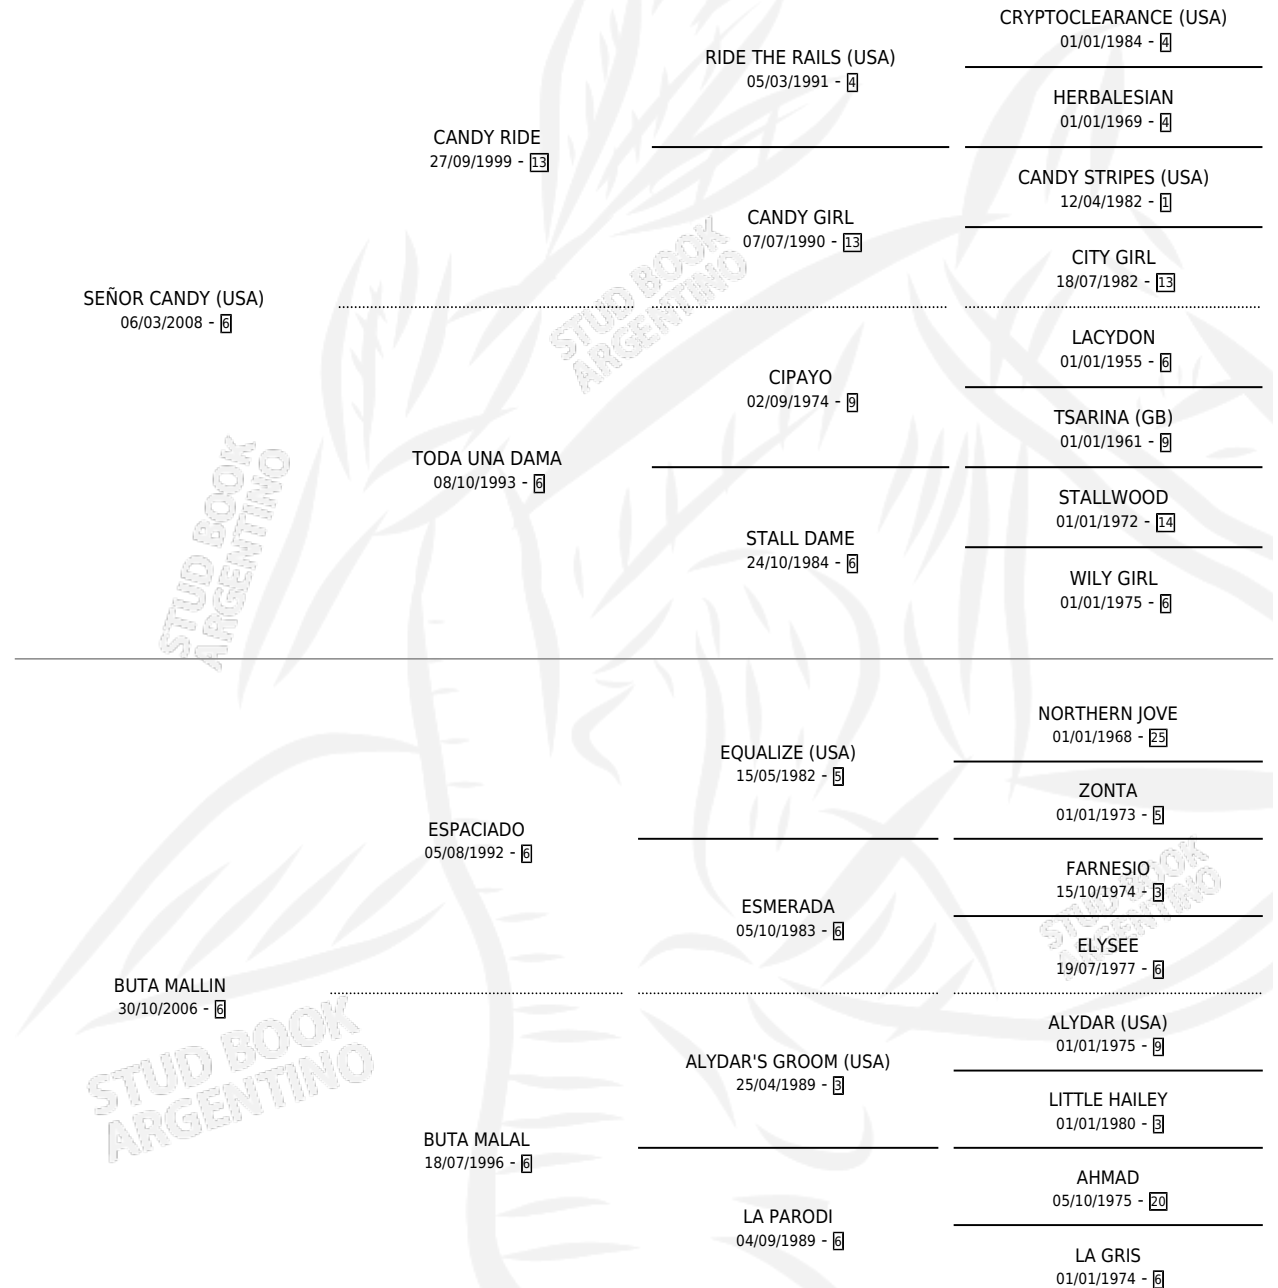

BRADAMANTE

por SEÑOR CANDY (USA) y BUTA MALLIN por ESPACIADO

Argentina · Macho · Zaino · SP · 21/10/2017
Familia 6-a · Volumen 43

ESTADO

TIPIFICACIÓN SANGUÍNEA	X
TIPIFICACIÓN POR ADN	✓
PASAPORTE	✓
IDENTIFICACIÓN POR MICROCHIP	✓
REPRODUCTOR	X

Lugar de nacimiento: Los Olivos

Criador: Los Olivos

PEDIGREE

CAMPAÑA

Solo carreras oficiales de Argentina

POR EDAD

EDAD	CC	1°	2°	3°	4°	5°	NP	CLC	CLG	CLCG1	CLGG1	IMPORTE	GANANCIA / CC
3 AÑOS	3	0	0	0	0	0	3	0	0	0	0	\$0	\$0
TOTALES	3	0	0	0	0	0	3	0	0	0	0	\$0	\$0
%		0.0%	0.0%	0.0%	0.0%	0.0%	100%	0.0%	0.0%	0.0%	0.0%		