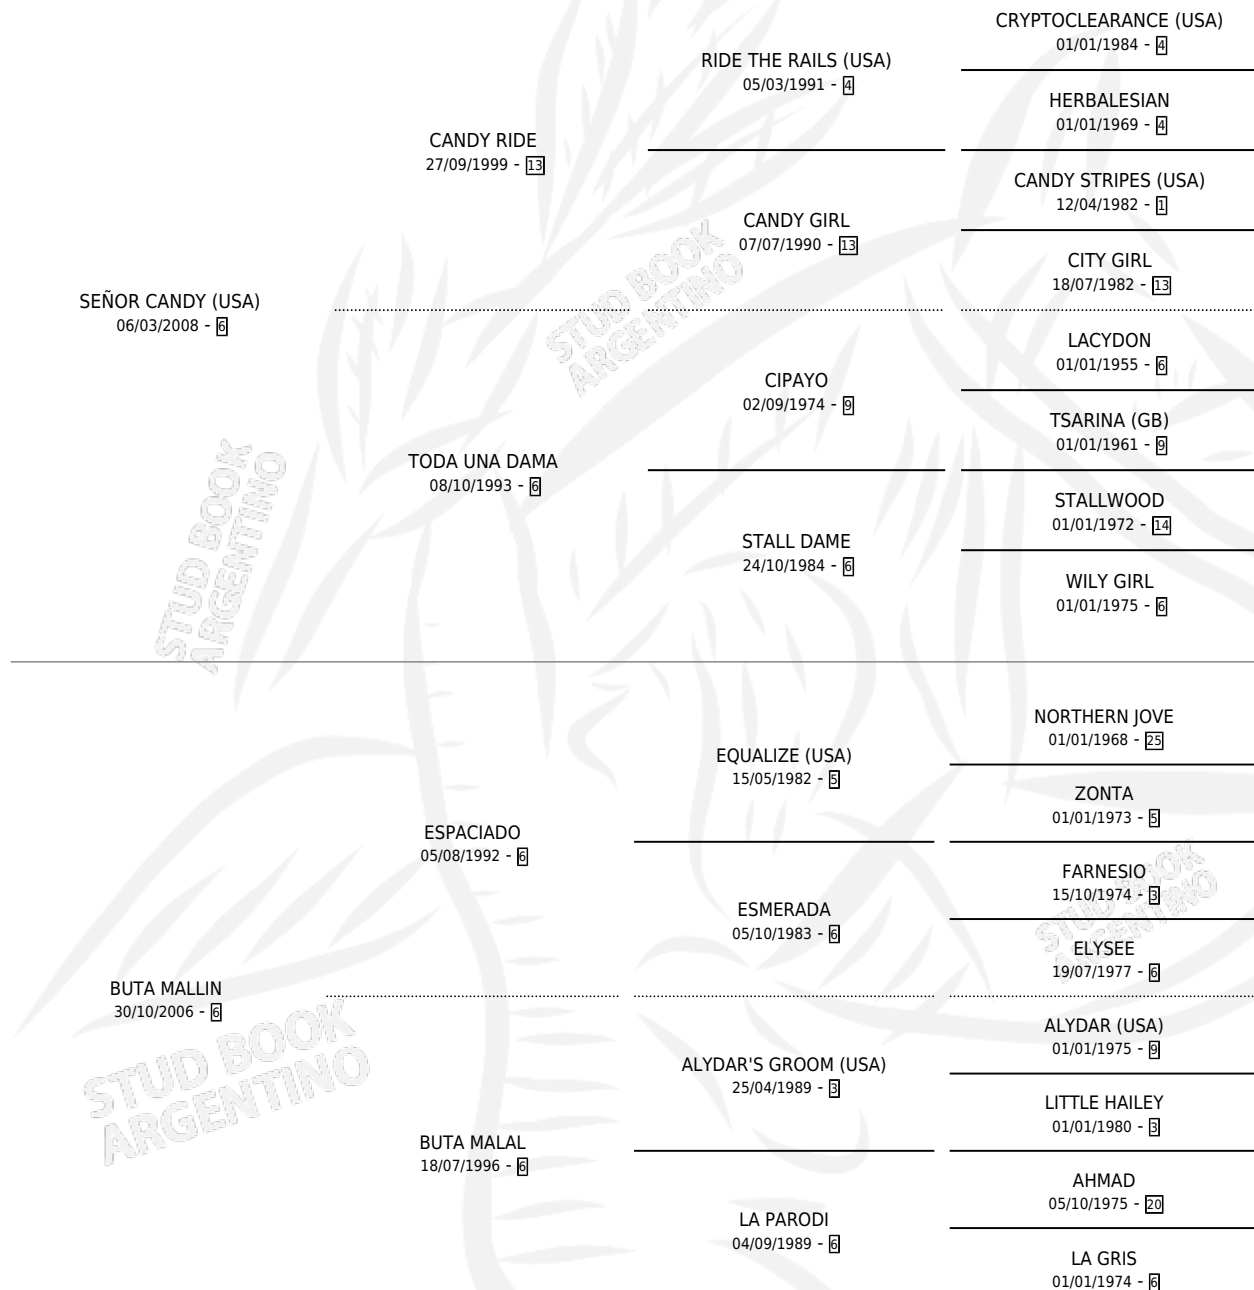

BRADAMANTE

por SEÑOR CANDY (USA) y BUTA MALLIN por ESPACIADO

Argentina · Macho · Zaino · SP · 21/10/2017
Familia 6-a · Volumen 43

ESTADO

TIPIFICACIÓN SANGUÍNEA	X
TIPIFICACIÓN POR ADN	✓
PASAPORTE	✓
IDENTIFICACIÓN POR MICROCHIP	✓
REPRODUCTOR	X

Lugar de nacimiento: Los Olivos

Criador: Los Olivos

PEDIGREE

CAMPAÑA

Solo carreras oficiales de Argentina

POR EDAD

EDAD	CC	1°	2°	3°	4°	5°	NP	CLC	CLG	CLCG1	CLGG1	IMPORTE	GANANCIA / CC
3 AÑOS	3	0	0	0	0	0	3	0	0	0	0	\$0	\$0
TOTALES	3	0	0	0	0	0	3	0	0	0	0	\$0	\$0
%		0.0%	0.0%	0.0%	0.0%	0.0%	100%	0.0%	0.0%	0.0%	0.0%		