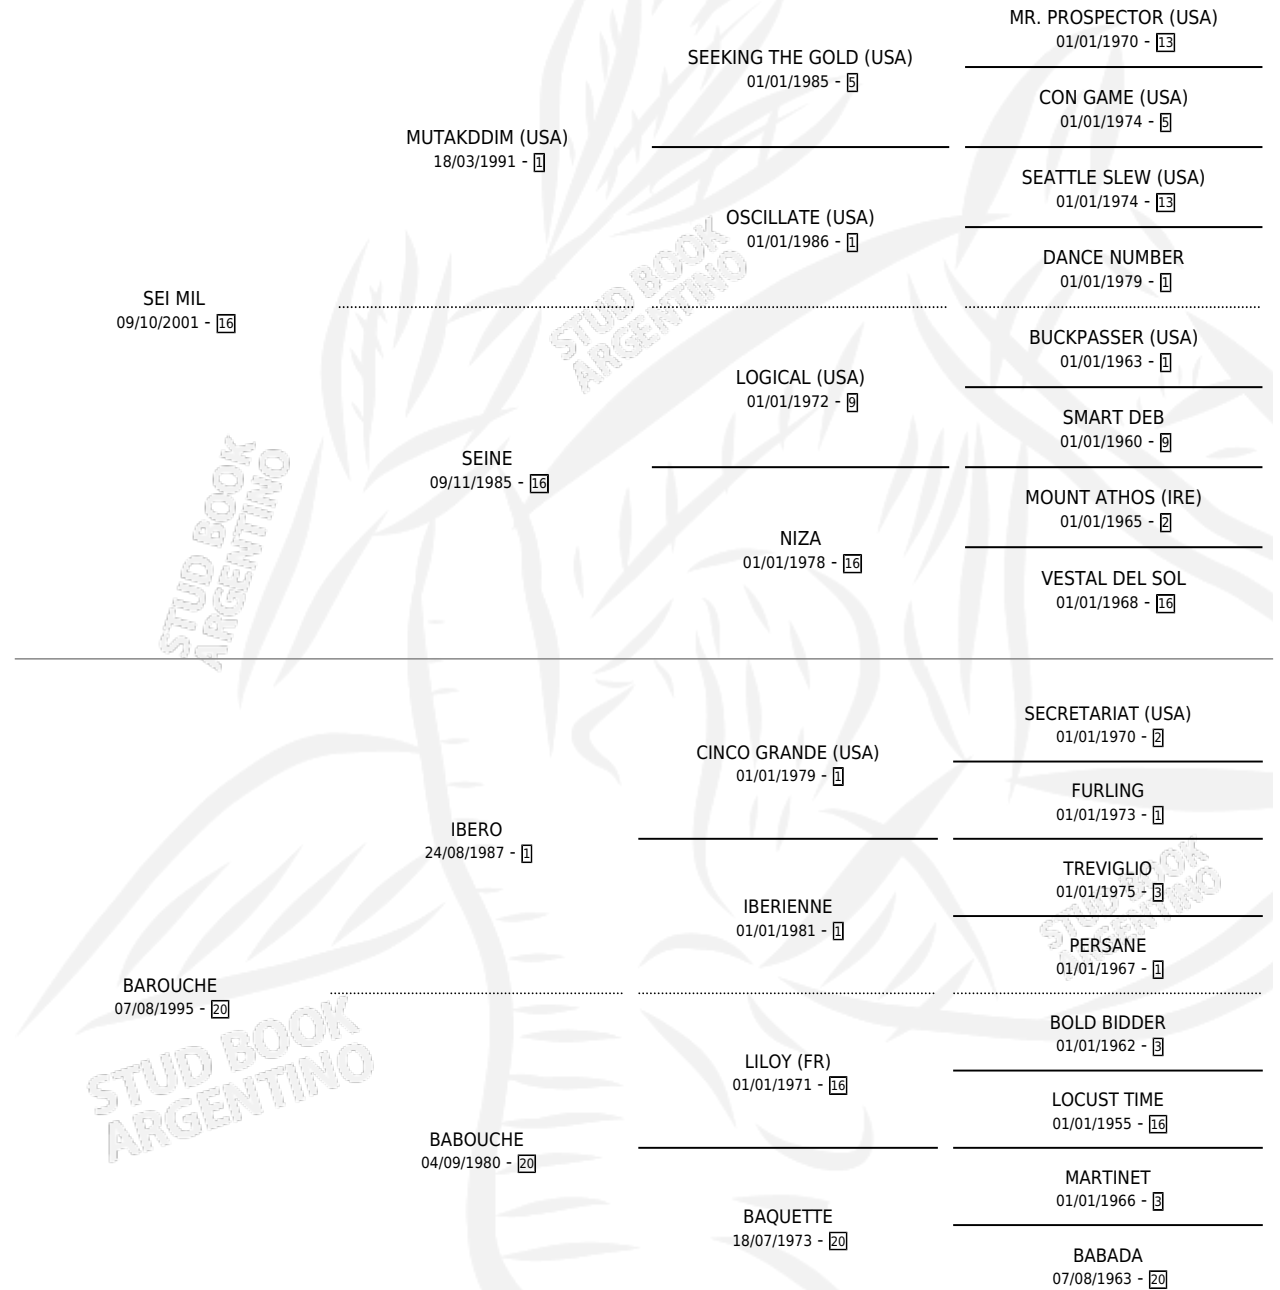

BAROUSH

por SEI MIL y BAROUCHE por IBERO

Argentina · Macho · Alazan · SP · 11/10/2017
Familia 20 · Volumen 43

ESTADO

TIPIFICACIÓN SANGUÍNEA	X
TIPIFICACIÓN POR ADN	✓
PASAPORTE	✓
IDENTIFICACIÓN POR MICROCHIP	✓
REPRODUCTOR	X

Lugar de nacimiento: Las Dos Manos

Criador: Las Dos Manos

PEDIGREE

BAROUSH

Datos oficiales del Stud Book Argentino

Documento generado el 26/04/2026

studbook.org.ar