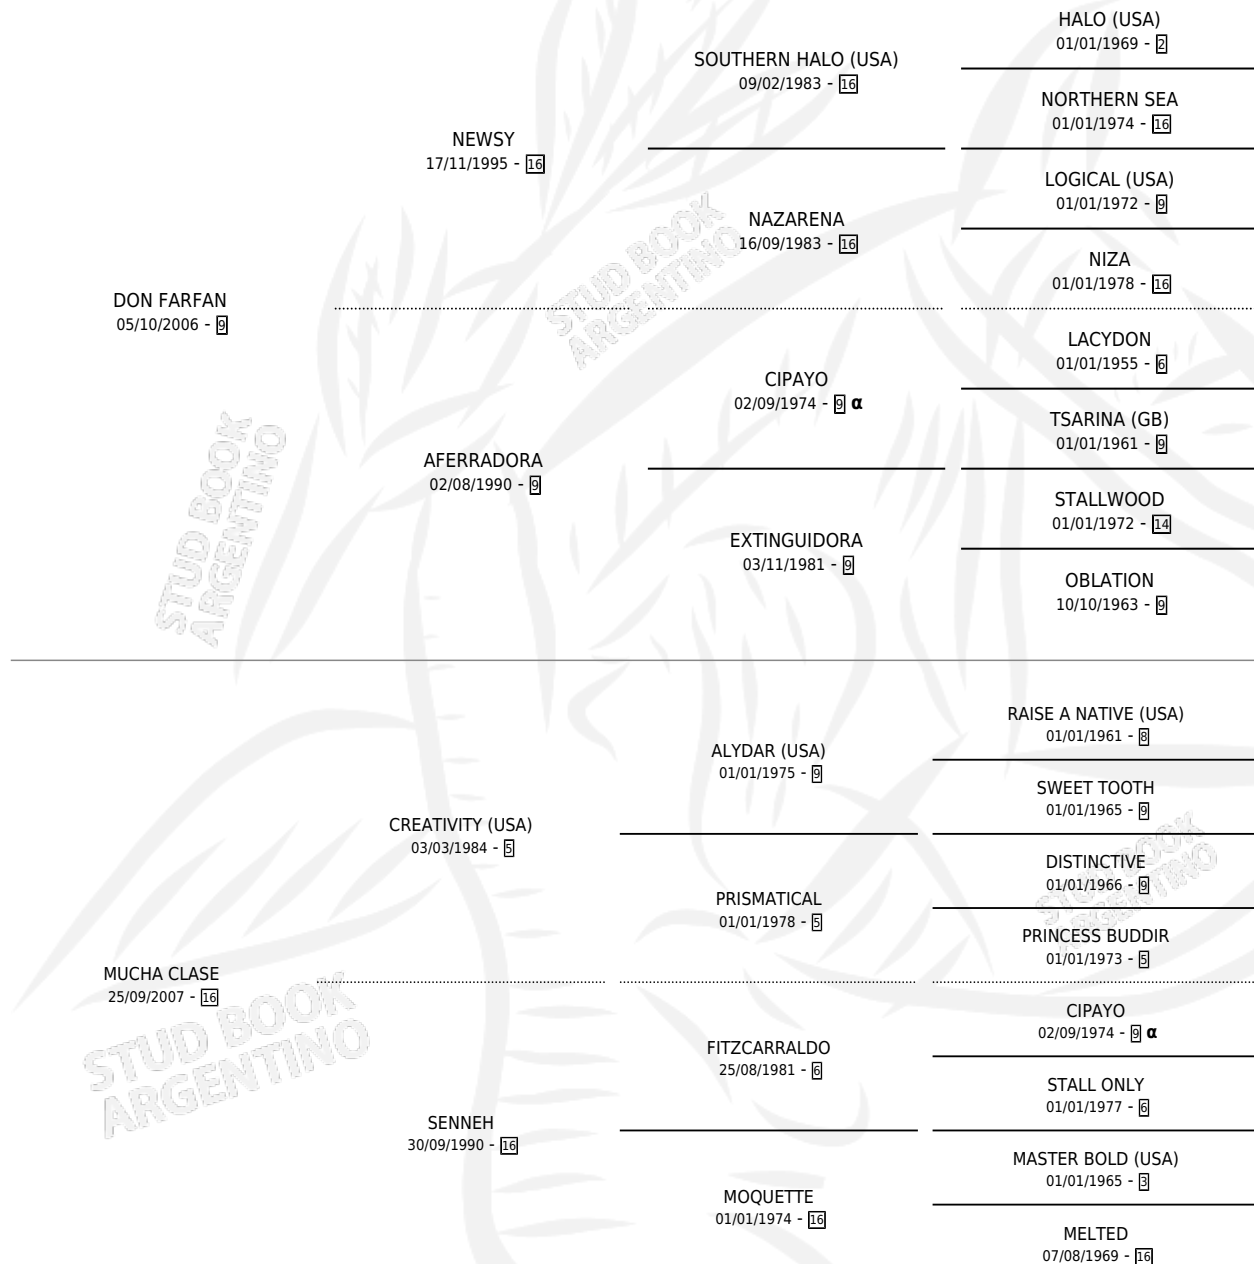

DON CLASUDO

por DON FARFAN y MUCHA CLASE por CREATIVITY (USA)

Argentina · Macho · Alazan · SP · 14/10/2017
Familia 16-h · Volumen 43

ESTADO

TIPIFICACIÓN SANGUÍNEA	X
TIPIFICACIÓN POR ADN	X
PASAPORTE	X
IDENTIFICACIÓN POR MICROCHIP	X
REPRODUCTOR	X

Lugar de nacimiento: Los Mimbres

Criador: Los Mimbres S.R.L.

PEDIGREE

INBREEDING : α

DON CLASUDO

Datos oficiales del Stud Book Argentino

Documento generado el 08/05/2026

studbook.org.ar