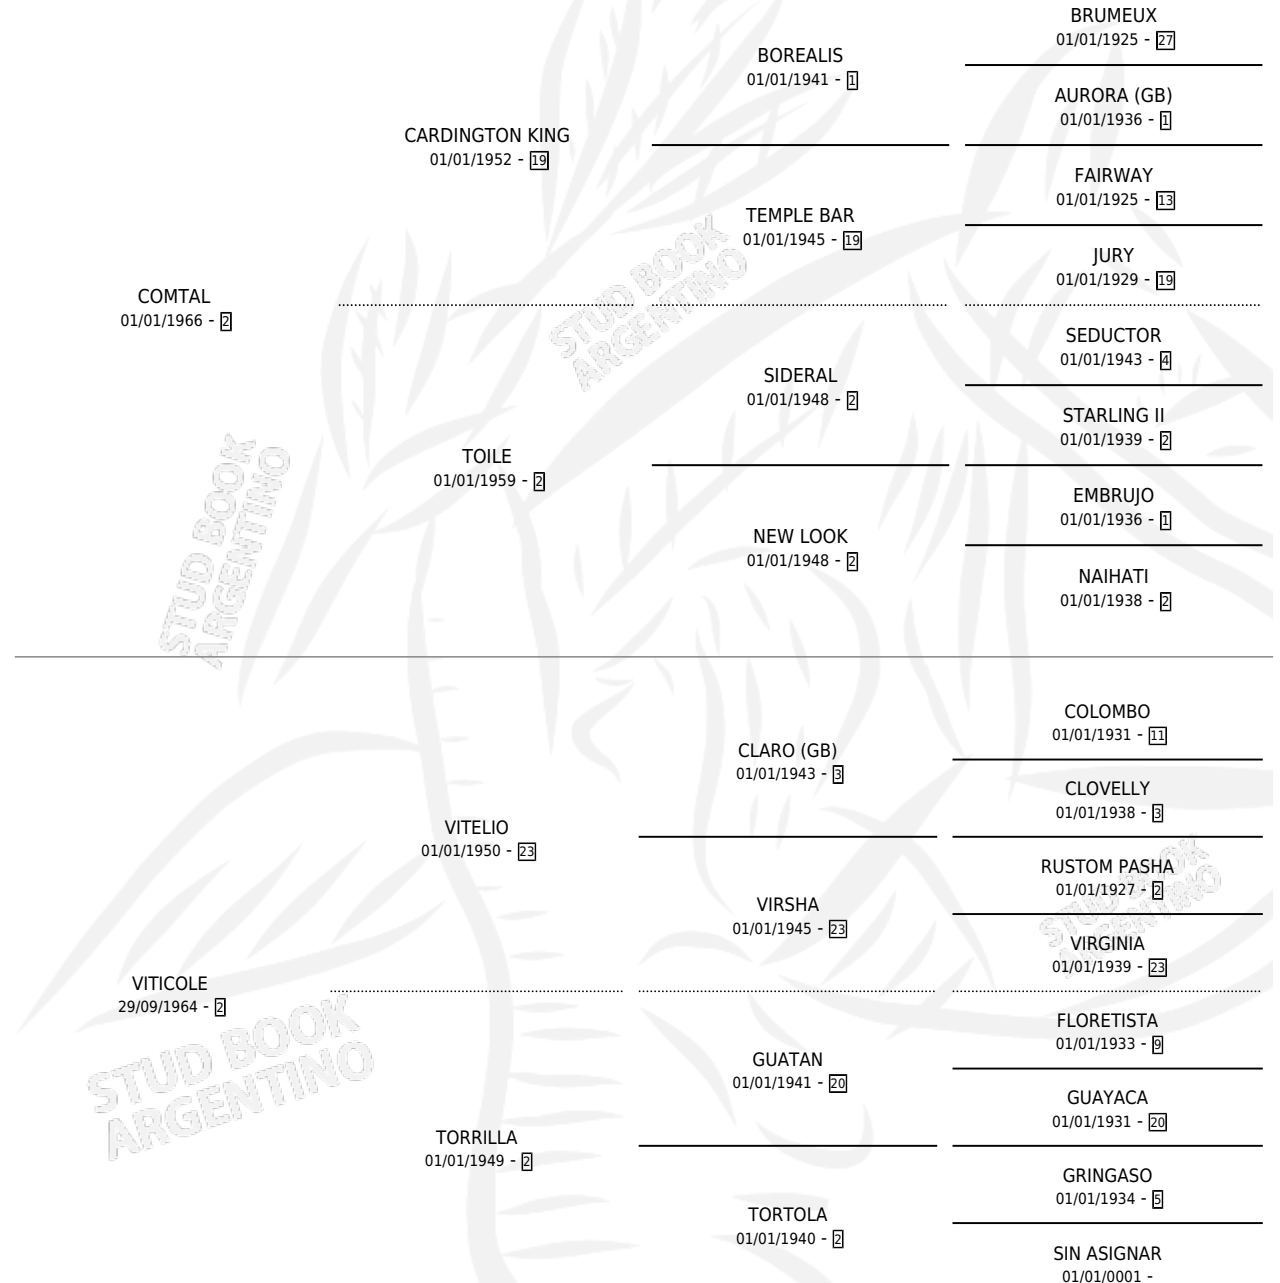

LUCKY PATTY

por COMTAL y VITICOLE por VITELIO

Argentina · Hembra · Alazan Tostado · SP · 08/11/1977
Familia 2-n · Volumen 29

ESTADO

TIPIFICACIÓN SANGUÍNEA	X
TIPIFICACIÓN POR ADN	X
PASAPORTE	X
IDENTIFICACIÓN POR MICROCHIP	X
REPRODUCTOR	✓

Lugar de nacimiento: Campo particular

Criador: Sin dato

~

HIJOS

	MACHOS	HEMBRAS
2 NACIERON	1	1
SIN ACTUACIONES		

PEDIGREE

S

mientos 2 / Efectividad 100%

PADRILLO	PRODUCTO	CRIADOR	1ER SERVICIO	ÚLTIMO SERVICIO
NEVEGAL	GALES LUNATICO (M A, 07/10/1984)	SIN DATO		
MORANGO	PLATA LUJOSA (H A, 12/10/1985)	SIN DATO		

LUCKY PATTY

Datos oficiales del Stud Book Argentino