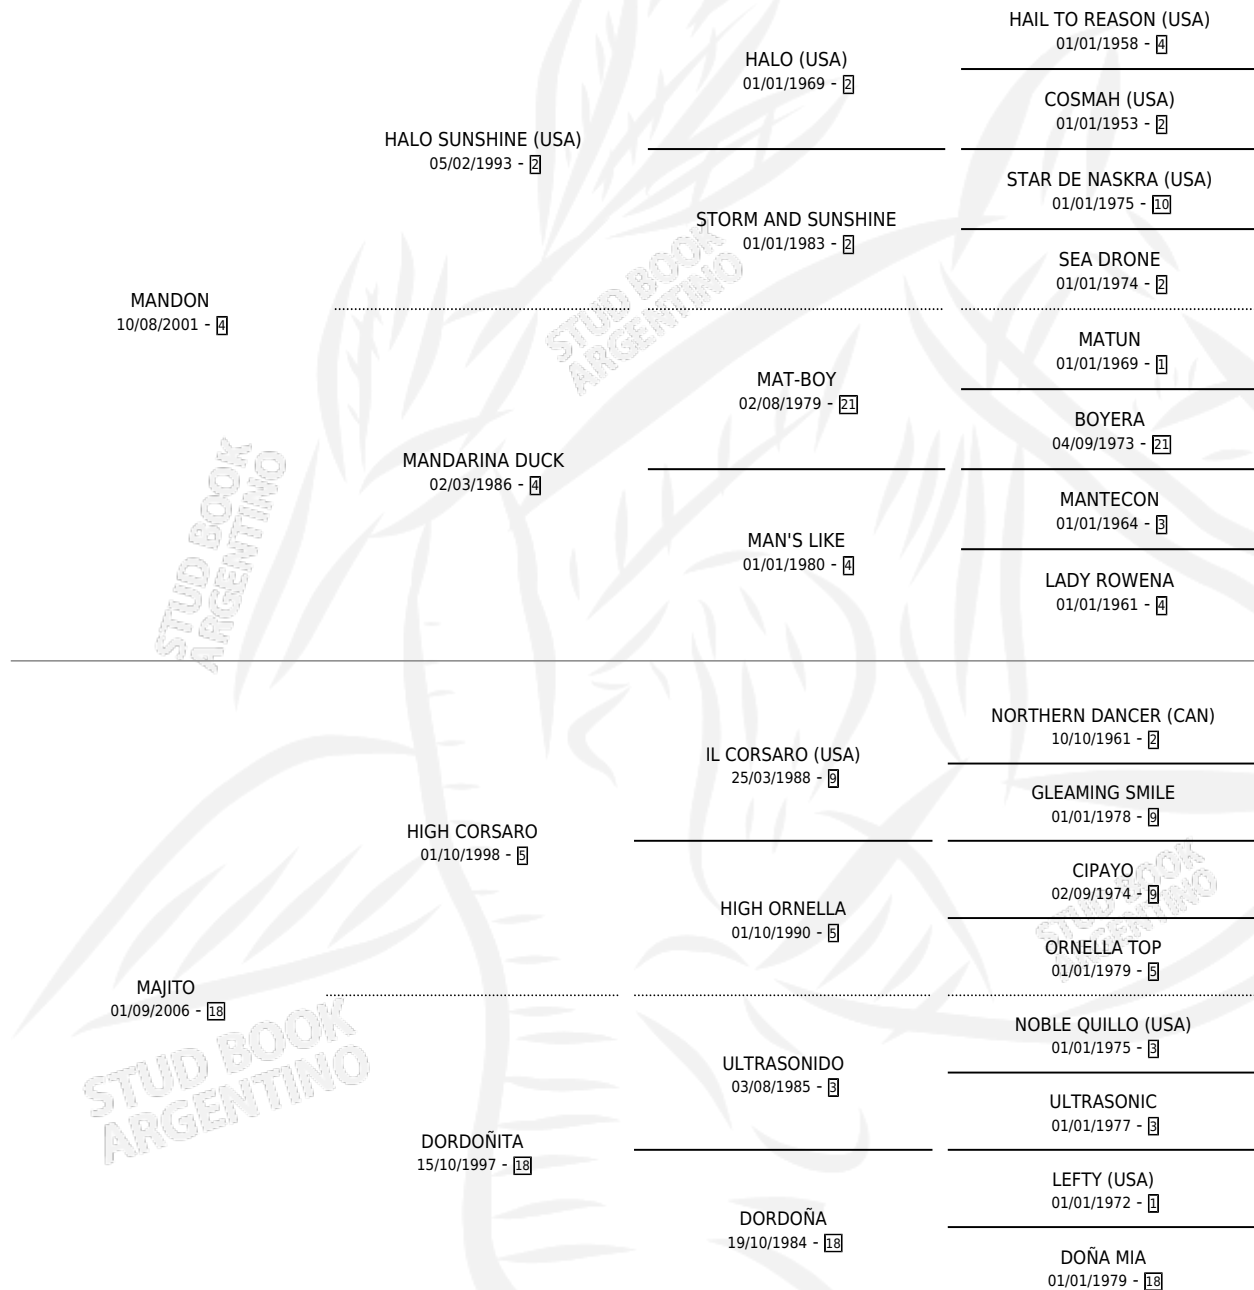

LUCILA PLUS

por MANDON y MAJITO por HIGH CORSARO

Argentina · Hembra · Zaino · SP · 18/09/2017
Familia 18-a · Volumen 43

ESTADO

| | |
|------------------------------|---|
| TIPIFICACIÓN SANGUÍNEA | X |
| TIPIFICACIÓN POR ADN | ✓ |
| PASAPORTE | X |
| IDENTIFICACIÓN POR MICROCHIP | ✓ |
| REPRODUCTOR | X |

Lugar de nacimiento: Tulan

Criador: Zaragoza Ruben y Vertz Mirta Rosa

PEDIGREE

LUCILA PLUS

Datos oficiales del Stud Book Argentino

Documento generado el 05/05/2026

studbook.org.ar