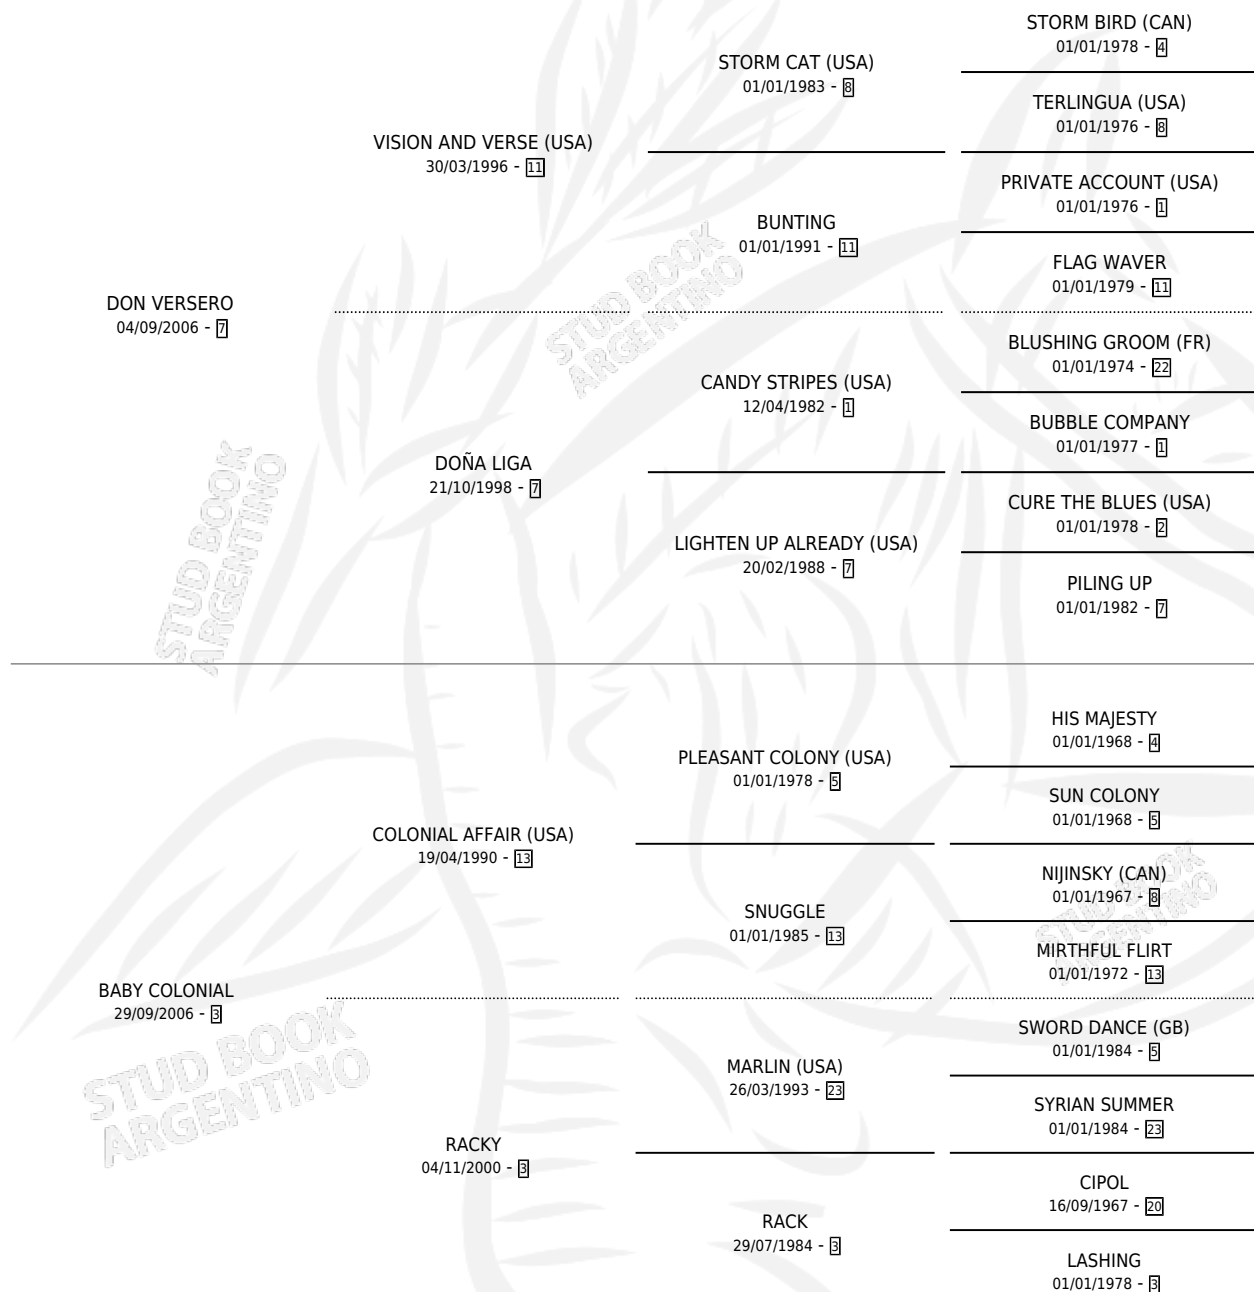

VERSO COLONIAL

por DON VERSERO y BABY COLONIAL por COLONIAL
AFFAIR (USA)

Argentina · Macho · Zaino · SP · 25/09/2017
Familia 3-n · Volumen 43

ESTADO

TIPIFICACIÓN SANGUÍNEA	X
TIPIFICACIÓN POR ADN	✓
PASAPORTE	✓
IDENTIFICACIÓN POR MICROCHIP	✓
REPRODUCTOR	X

Lugar de nacimiento: La Garibaldina
Criador: Zapata Fernando Daniel

PEDIGREE