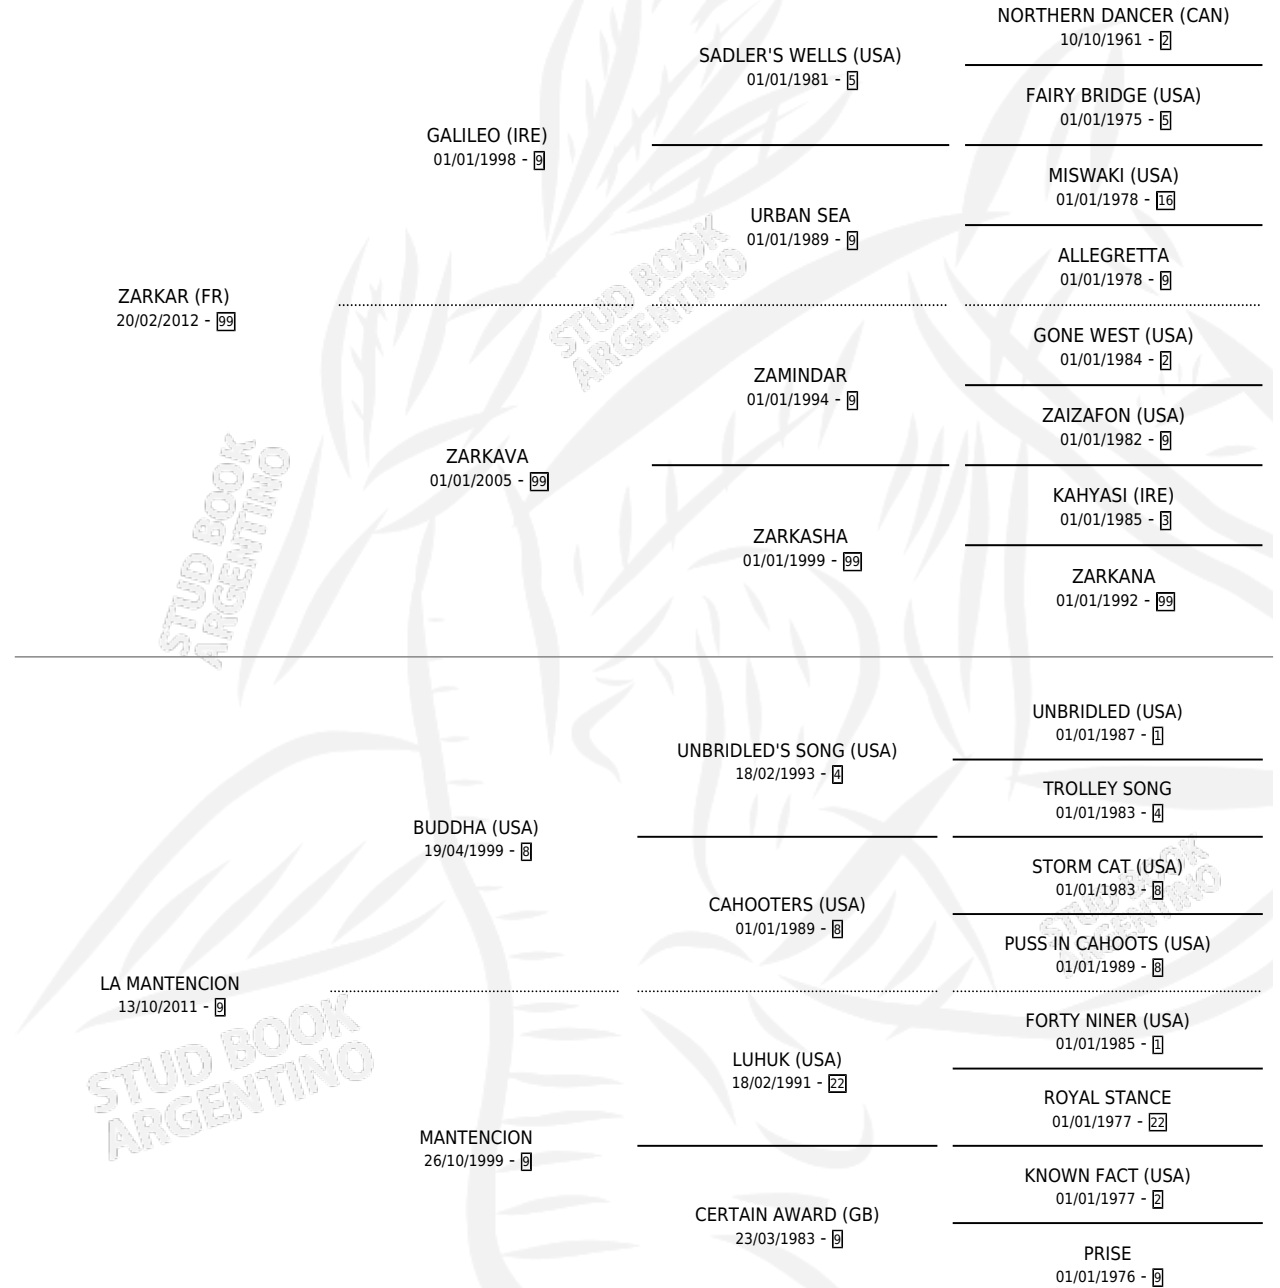

SOLO A SOLAS

por ZARKAR (FR) y LA MANTENCION por BUDDHA (USA)

Argentina · Macho · Zaino · SP · 23/10/2017
Familia 9-c · Volumen 43

ESTADO

TIPIFICACIÓN SANGUÍNEA	X
TIPIFICACIÓN POR ADN	✓
PASAPORTE	✓
IDENTIFICACIÓN POR MICROCHIP	✓
REPRODUCTOR	X

Lugar de nacimiento: Don Arcangel

Criador: Don Arcangel

PEDIGREE

CAMPAÑA

Solo carreras oficiales de Argentina

POR EDAD

EDAD	CC	1°	2°	3°	4°	5°	NP	CLC	CLG	CLCG1	CLGG1	IMPORTE	GANANCIA / CC
3 AÑOS	2	0	0	0	0	0	2	0	0	0	0	\$0	\$0
4 AÑOS	5	0	0	0	0	0	5	0	0	0	0	\$0	\$0
5 AÑOS	1	0	0	0	0	1	0	0	0	0	0	\$16,250	\$16,250
TOTALES	8	0	0	0	0	1	7	0	0	0	0	\$16,250	\$2,031
%		0.0%	0.0%	0.0%	0.0%	12.5%	87.5%	0.0%	0.0%	0.0%	0.0%		