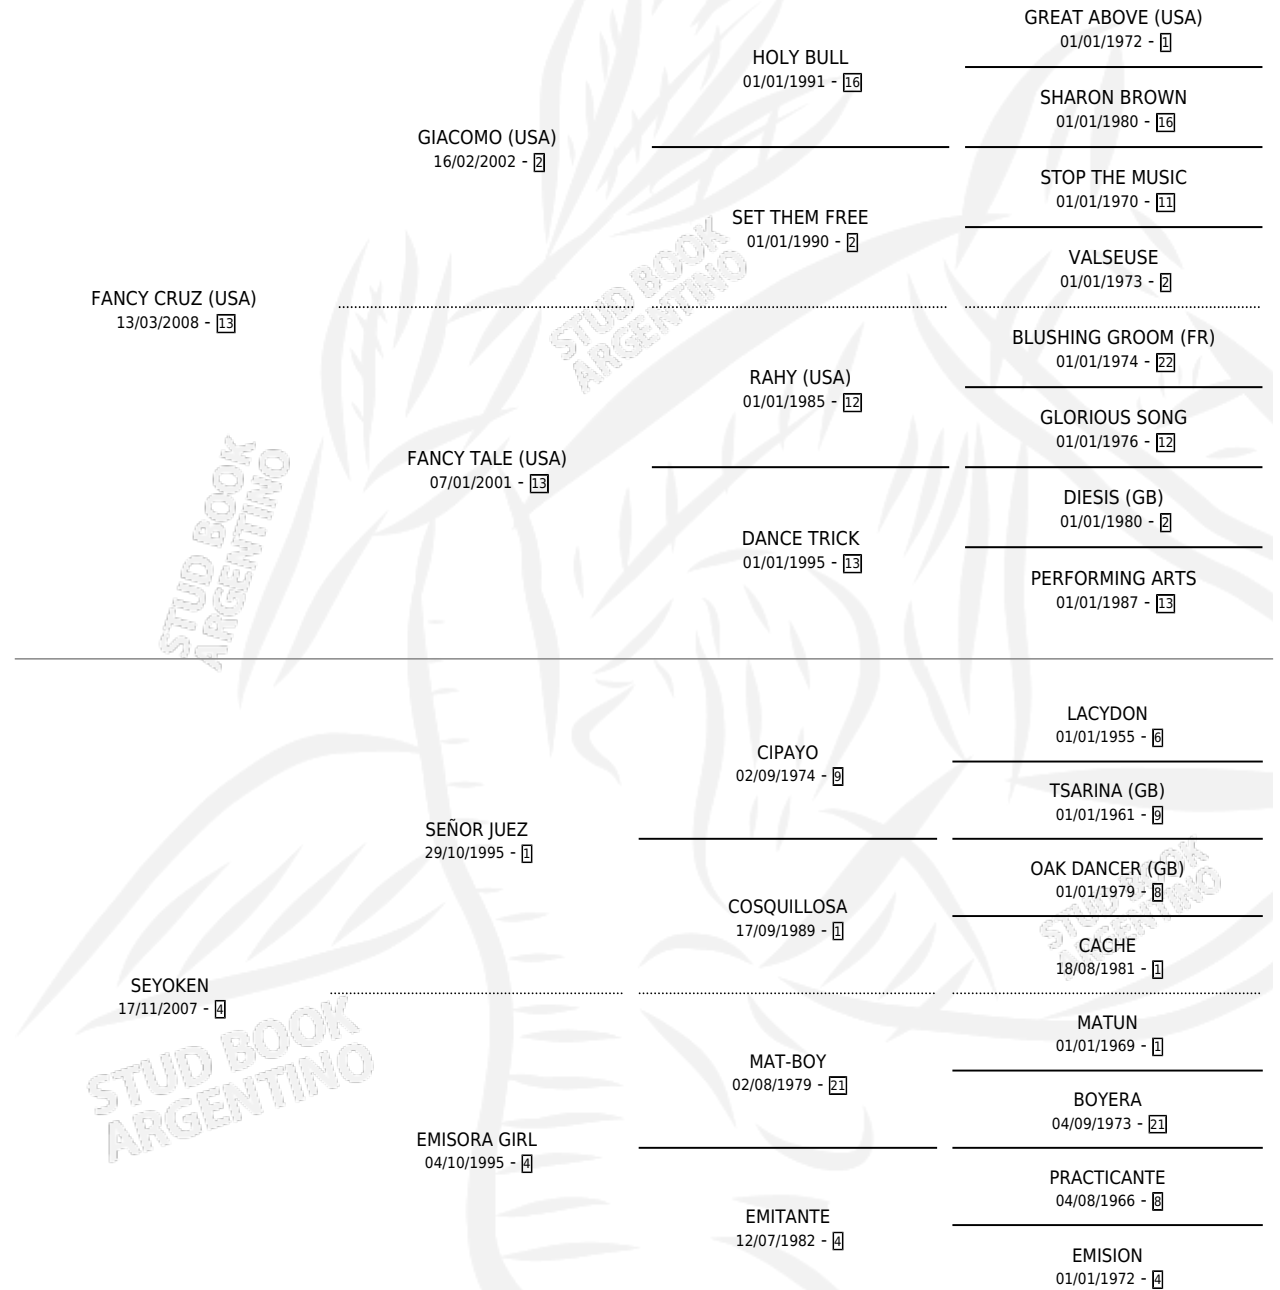

FANCY PRIME

por **FANCY CRUZ (USA)** y **SEYOKEN** por **SEÑOR JUEZ**

Argentina · Hembra · Alazan · SP · 18/09/2017
Familia 4-k · Volumen 43

ESTADO

TIPIFICACIÓN SANGUÍNEA	X
TIPIFICACIÓN POR ADN	✓
PASAPORTE	✓
IDENTIFICACIÓN POR MICROCHIP	✓
REPRODUCTOR	X

Lugar de nacimiento: Argentina Querida

Criador: Argentina Querida

PEDIGREE

CAMPAÑA

Solo carreras oficiales de Argentina

POR EDAD

EDAD	CC	1°	2°	3°	4°	5°	NP	CLC	CLG	CLCG1	CLGG1	IMPORTE	GANANCIA / CC
4 AÑOS	2	0	0	0	0	0	2	0	0	0	0	\$0	\$0
TOTALES	2	0	0	0	0	0	2	0	0	0	0	\$0	\$0
%		0.0%	0.0%	0.0%	0.0%	0.0%	100%	0.0%	0.0%	0.0%	0.0%		