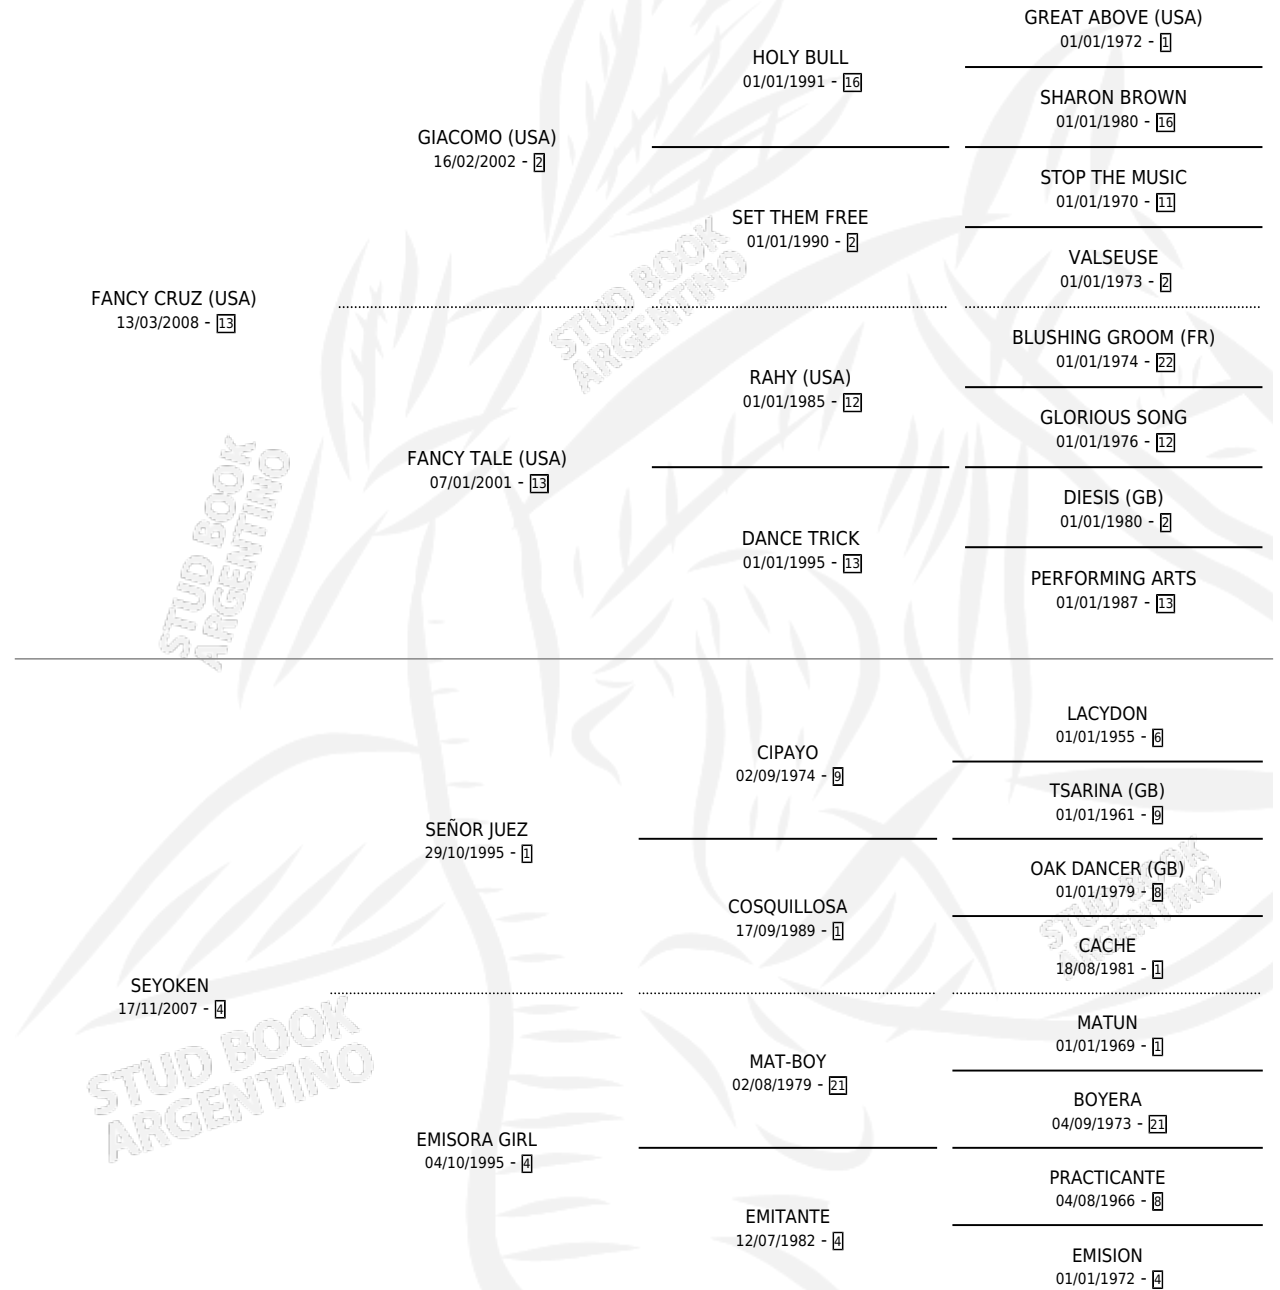

FANCY PRIME

por FANCY CRUZ (USA) y SEYOKEN por SEÑOR JUEZ

Argentina · Hembra · Alazan · SP · 18/09/2017
Familia 4-k · Volumen 43

ESTADO

TIPIFICACIÓN SANGUÍNEA	X
TIPIFICACIÓN POR ADN	✓
PASAPORTE	✓
IDENTIFICACIÓN POR MICROCHIP	✓
REPRODUCTOR	X

Lugar de nacimiento: Argentina Querida

Criador: Argentina Querida

PEDIGREE

CAMPAÑA

Solo carreras oficiales de Argentina

POR EDAD

EDAD	CC	1°	2°	3°	4°	5°	NP	CLC	CLG	CLCG1	CLGG1	IMPORTE	GANANCIA / CC
4 AÑOS	2	0	0	0	0	0	2	0	0	0	0	\$0	\$0
TOTALES	2	0	0	0	0	0	2	0	0	0	0	\$0	\$0
%		0.0%	0.0%	0.0%	0.0%	0.0%	100%	0.0%	0.0%	0.0%	0.0%		