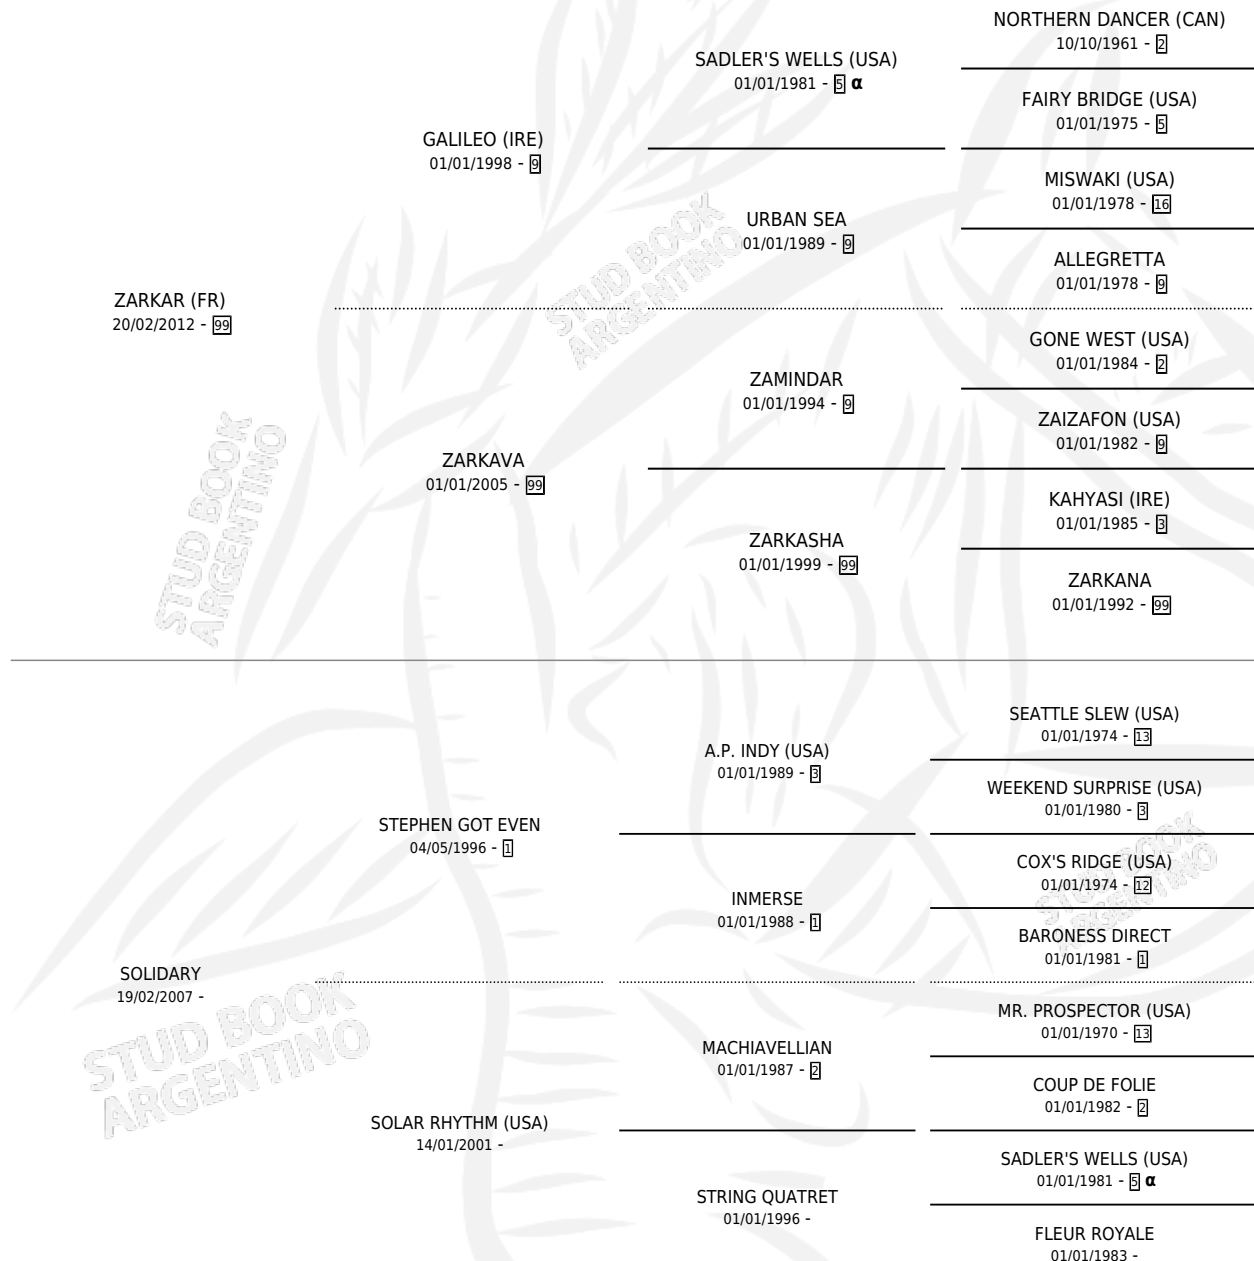

PODER ESCABIAR

por ZARKAR (FR) y SOLIDARY por STEPHEN GOT EVEN

Argentina · Macho · Zaino · SP · 27/09/2017
Familia · Volumen 43

ESTADO

TIPIFICACIÓN SANGUÍNEA	X
TIPIFICACIÓN POR ADN	✓
PASAPORTE	✓
IDENTIFICACIÓN POR MICROCHIP	✓
REPRODUCTOR	X

Lugar de nacimiento: El Tala
Criador: Don Arcangel

PEDIGREE

INBREEDING : α

CAMPAÑA

Solo carreras oficiales de Argentina

POR EDAD

EDAD	CC	1°	2°	3°	4°	5°	NP	CLC	CLG	CLCG1	CLGG1	IMPORTE	GANANCIA / CC
3 AÑOS	6	1	0	1	0	1	3	0	0	0	0	\$199,563	\$33,261
4 AÑOS	3	0	0	0	1	0	2	0	0	0	0	\$19,800	\$6,600
5 AÑOS	5	1	1	0	1	0	2	1	0	0	0	\$269,074	\$53,815
TOTALES	14	2	1	1	2	1	7	1	0	0	0	\$488,437	\$34,888
%		14.3%	7.1%	7.1%	14.3%	7.1%	50.0%	7.1%	0.0%	0.0%	0.0%		

Ganador de 2 carreras en Palermo y Rosario - \$488,437, a los 3 y 5 años, incluso 4to Clásico Carlos Pellegrini.

POR DISTANCIA

HIPODROMO	CC	1°	2°	3°	4°	5°	NP	CLC	CLG	CLCG1	CLGG1	IMPORTE
ROSARIO	4	1	1	0	1	0	0	0	0	0	0	\$269,074
1400 MTS	3	1	1	0	0	0	0	0	0	0	0	\$222,874
2200 MTS	1	0	0	0	1	0	0	0	0	0	0	\$46,200
PALERMO	4	1	0	0	0	0	3	0	0	0	0	\$133,000
1400 MTS	4	1	0	0	0	0	3	0	0	0	0	\$133,000
SAN ISIDRO	6	0	0	1	1	1	3	0	0	0	0	\$86,363
1600 MTS	3	0	0	0	1	0	2	0	0	0	0	\$19,800
2000 MTS	1	0	0	0	0	0	1	0	0	0	0	\$0
1400 MTS	2	0	0	1	0	1	0	0	0	0	0	\$66,563