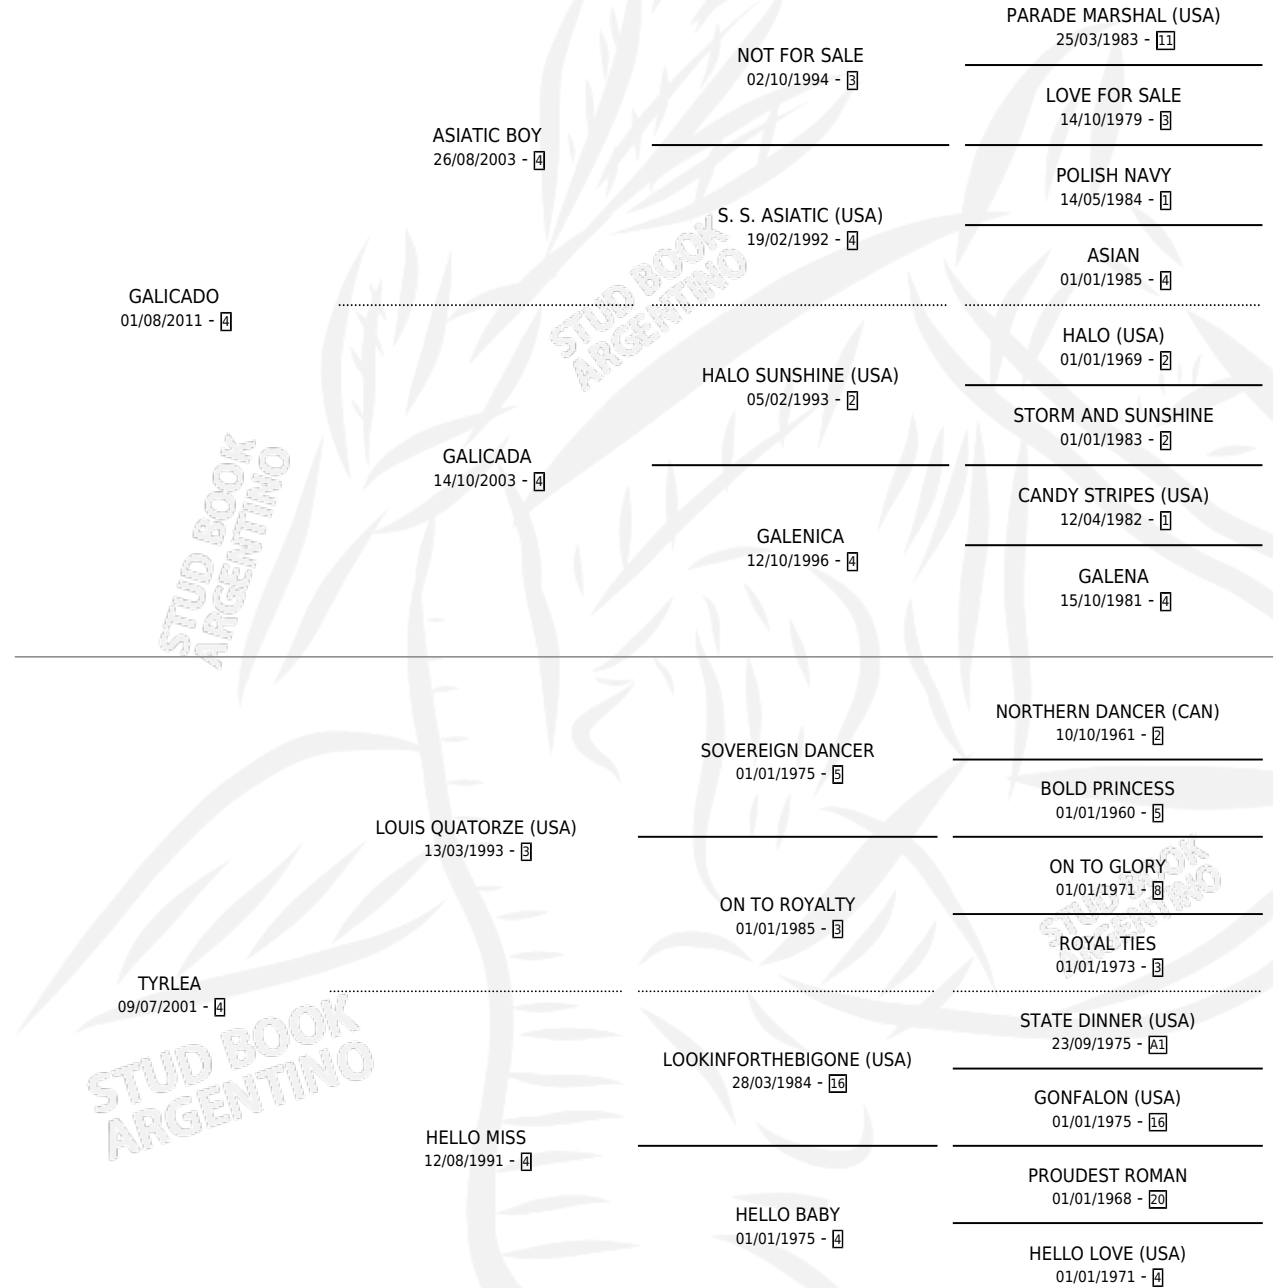

CORRER LA BOLA

por GALICADO y TYRLEA por LOUIS QUATORZE (USA)

Argentina · Hembra · Zaino · SP · 08/10/2017
Familia 4-m · Volumen 43

ESTADO

TIPIFICACIÓN SANGUÍNEA	X
TIPIFICACIÓN POR ADN	✓
PASAPORTE	✓
IDENTIFICACIÓN POR MICROCHIP	✓
REPRODUCTOR	X

Lugar de nacimiento: El Tala
Criador: Don Arcangel

PEDIGREE

CAMPAÑA

Solo carreras oficiales de Argentina

POR EDAD

EDAD	CC	1°	2°	3°	4°	5°	NP	CLC	CLG	CLCG1	CLGG1	IMPORTE	GANANCIA / CC
3 AÑOS	2	0	0	0	0	0	2	0	0	0	0	\$0	\$0
4 AÑOS	14	1	1	0	1	2	9	0	0	0	0	\$391,125	\$27,938
TOTALES	16	1	1	0	1	2	11	0	0	0	0	\$391,125	\$24,445
%		6.3%	6.3%	0.0%	6.3%	12.5%	68.8%	0.0%	0.0%	0.0%	0.0%		