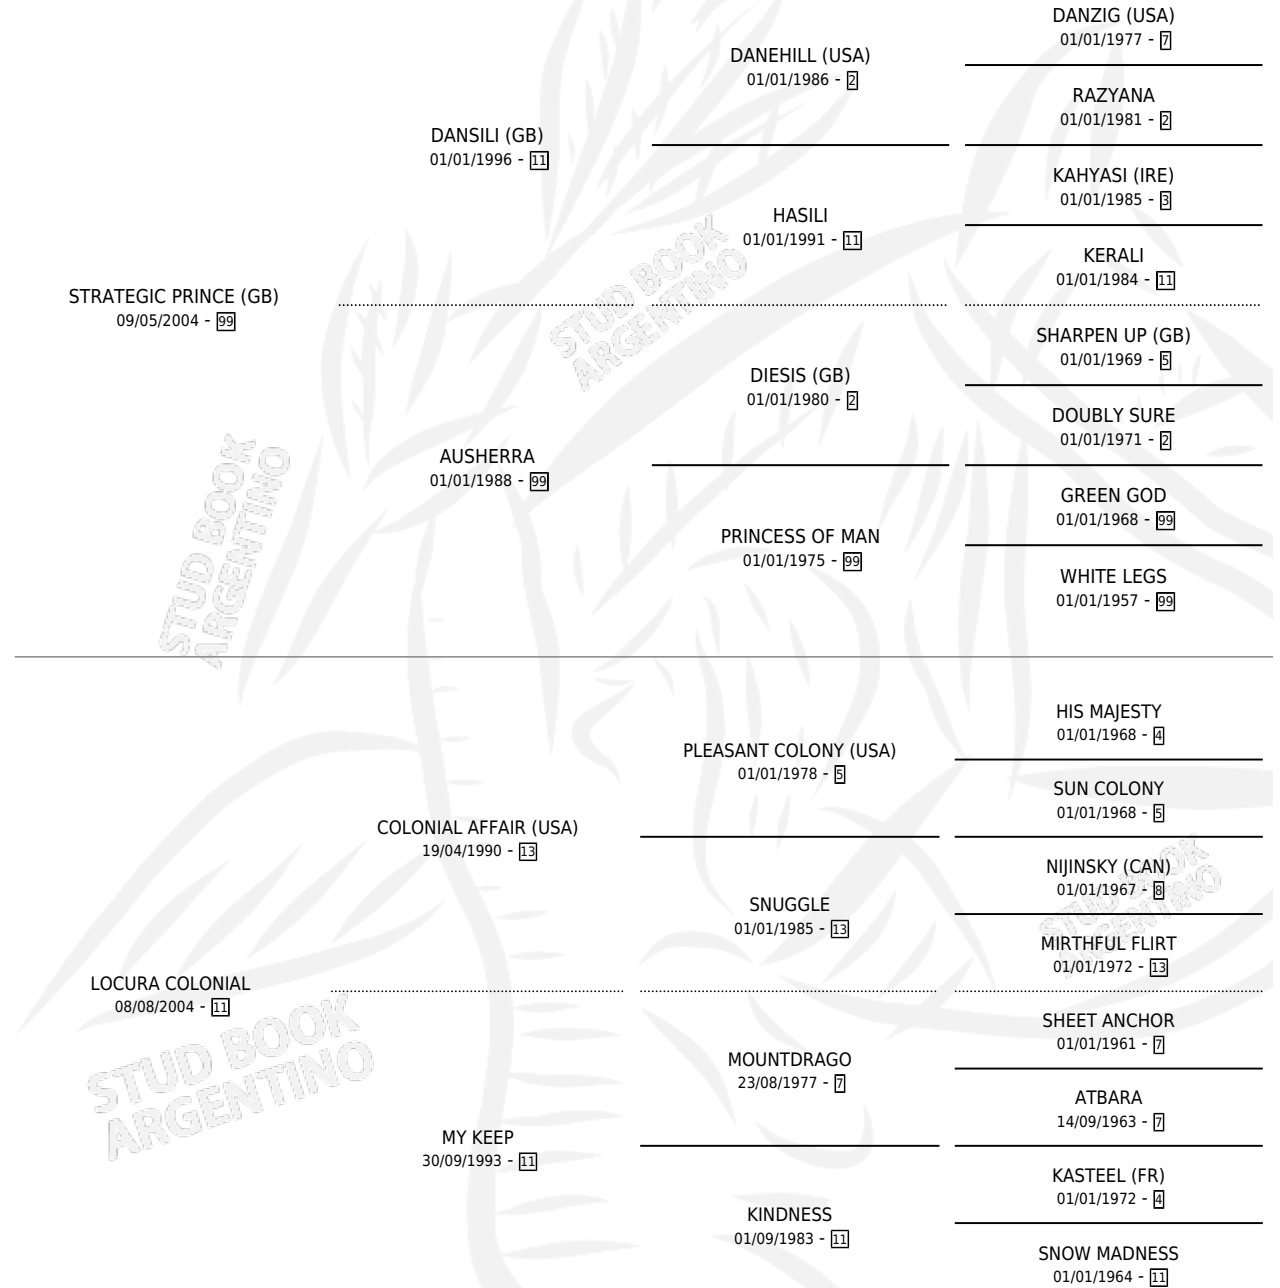

PRINCIPE COLONIAL

por STRATEGIC PRINCE (GB) y LOCURA COLONIAL por COLONIAL AFFAIR (USA)

Argentina · Macho · Alazan · SP · 29/09/2017
Familia 11-c · Volumen 43

ESTADO

TIPIFICACIÓN SANGUÍNEA	X
TIPIFICACIÓN POR ADN	✓
PASAPORTE	✓
IDENTIFICACIÓN POR MICROCHIP	✓
REPRODUCTOR	X

Lugar de nacimiento: Don Santiago
Criador: Don Santiago

PEDIGREE