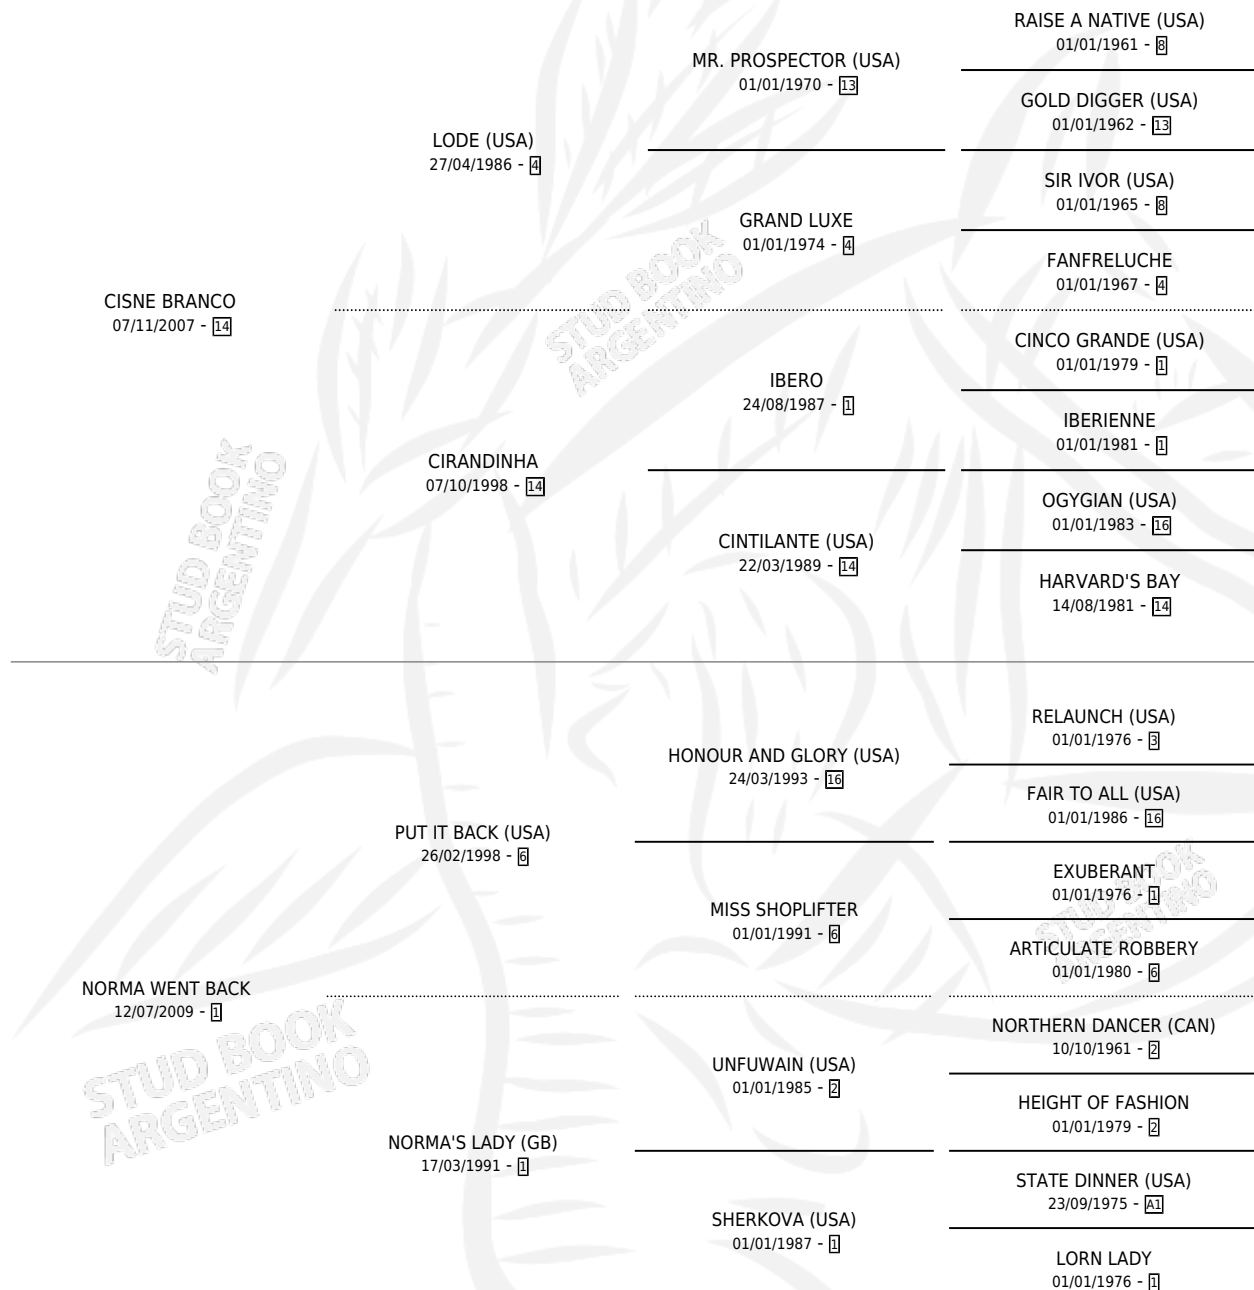

NORMA BRANCA

por CISNE BRANCO y NORMA WENT BACK por PUT IT BACK (USA)

Argentina · Hembra · Alazan · SP · 22/09/2017
Familia 1-w · Volumen 43

ESTADO

TIPIFICACIÓN SANGUÍNEA	X
TIPIFICACIÓN POR ADN	✓
PASAPORTE	✓
IDENTIFICACIÓN POR MICROCHIP	✓
REPRODUCTOR	X

Lugar de nacimiento: Santa Maria De Araras
Criador: Santa Maria De Araras

PEDIGREE

CAMPAÑA

Solo carreras oficiales de Argentina

POR EDAD

EDAD	CC	1°	2°	3°	4°	5°	NP	CLC	CLG	CLCG1	CLGG1	IMPORTE	GANANCIA / CC
3 AÑOS	2	0	1	0	0	0	1	0	0	0	0	\$97,405	\$48,703
4 AÑOS	7	1	1	0	1	3	1	0	0	0	0	\$481,600	\$68,800
5 AÑOS	1	0	0	0	1	0	0	0	0	0	0	\$27,600	\$27,600
TOTALES	10	1	2	0	2	3	2	0	0	0	0	\$606,605	\$60,661
%		10.0%	20.0%	0.0%	20.0%	30.0%	20.0%	0.0%	0.0%	0.0%	0.0%		