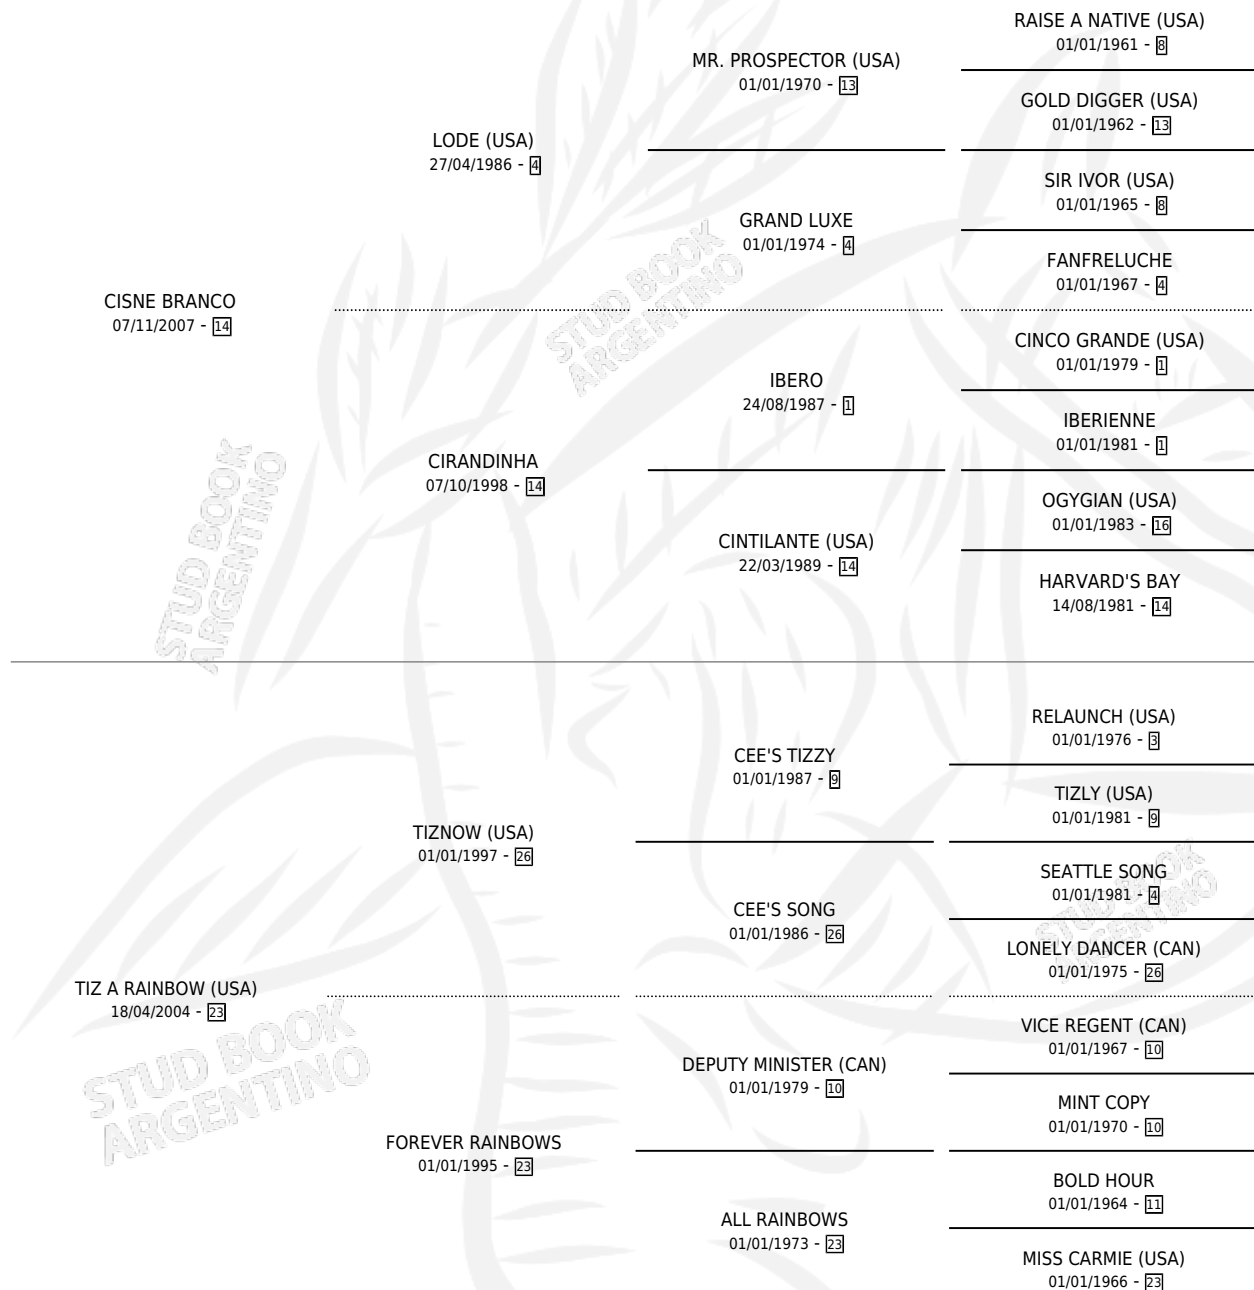

TIME TO RACE

por CISNE BRANCO y TIZ A RAINBOW (USA) por TIZNOW (USA)

Argentina · Hembra · Zaino · SP · 26/09/2017
Familia 23-b · Volumen 43

ESTADO

TIPIFICACIÓN SANGUÍNEA	X
TIPIFICACIÓN POR ADN	✓
PASAPORTE	✓
IDENTIFICACIÓN POR MICROCHIP	✓
REPRODUCTOR	✓

Lugar de nacimiento: Santa Maria De Araras
Criador: Santa Maria De Araras

PEDIGREE