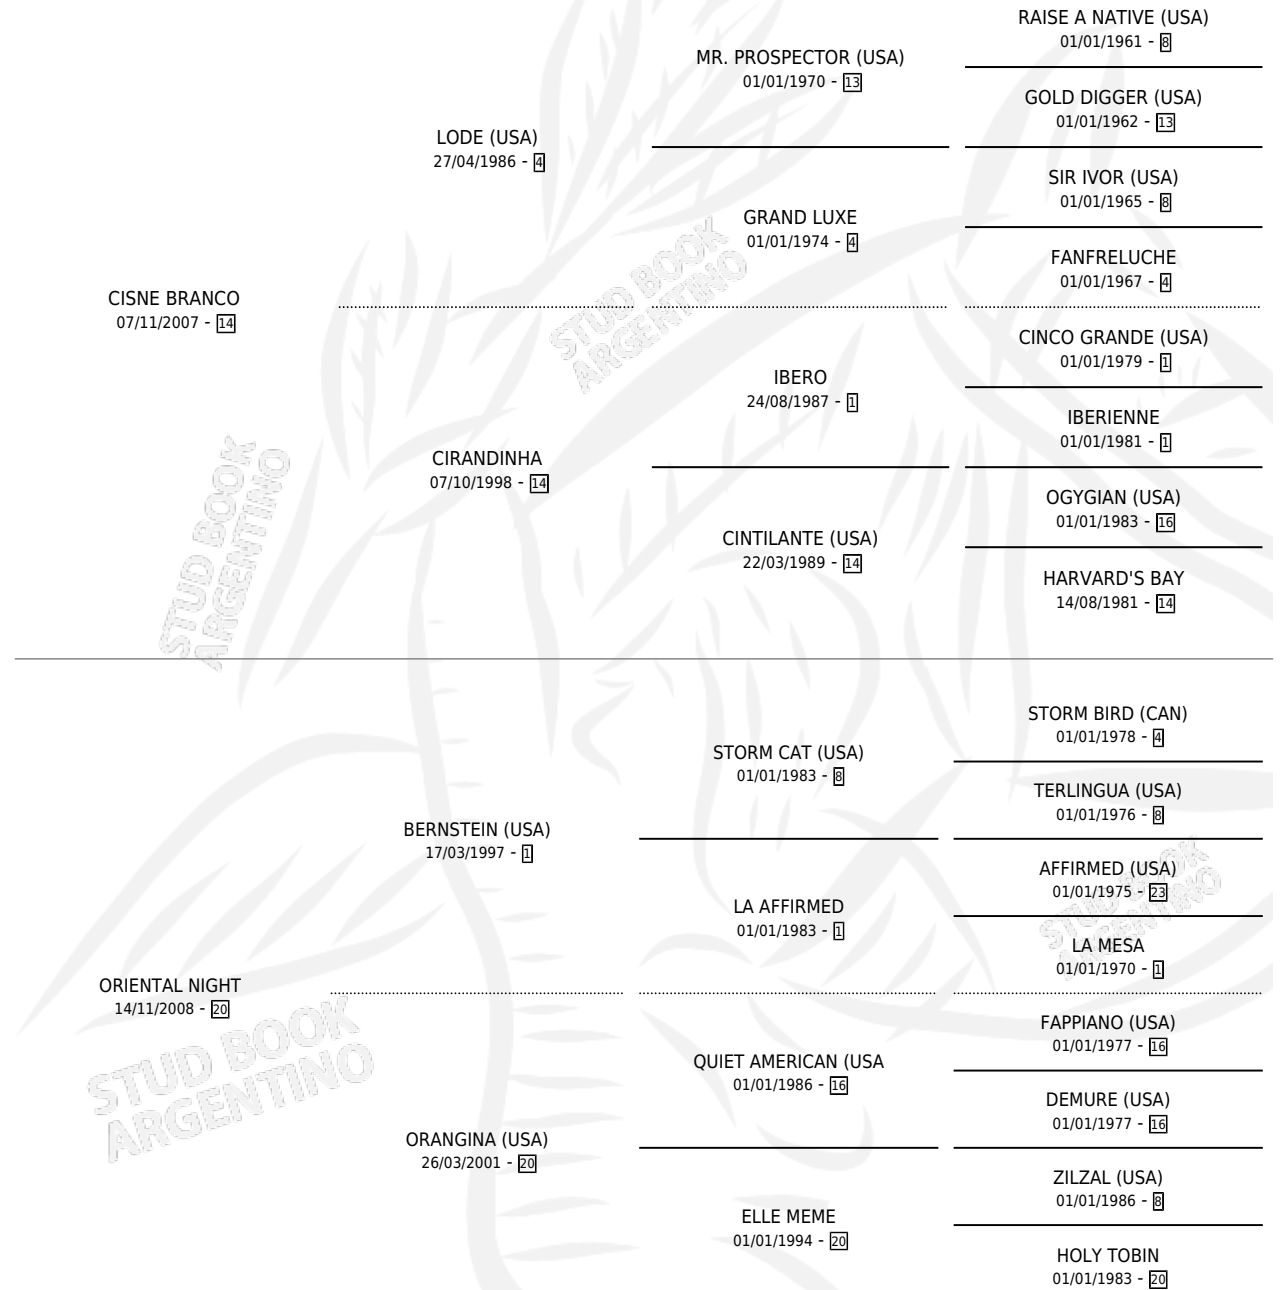

ORIENT QUEEN

por CISNE BRANCO y ORIENTAL NIGHT por BERNSTEIN (USA)

Argentina · Hembra · Zaino · SP · 11/10/2017
Familia 20 · Volumen 43

ESTADO

TIPIFICACIÓN SANGUÍNEA	X
TIPIFICACIÓN POR ADN	✓
PASAPORTE	✓
IDENTIFICACIÓN POR MICROCHIP	✓
REPRODUCTOR	X

Lugar de nacimiento: Santa María De Araras
Criador: Santa María De Araras

PEDIGREE

ORIENT QUEEN

Datos oficiales del Stud Book Argentino

Documento generado el 25/04/2026

studbook.org.ar