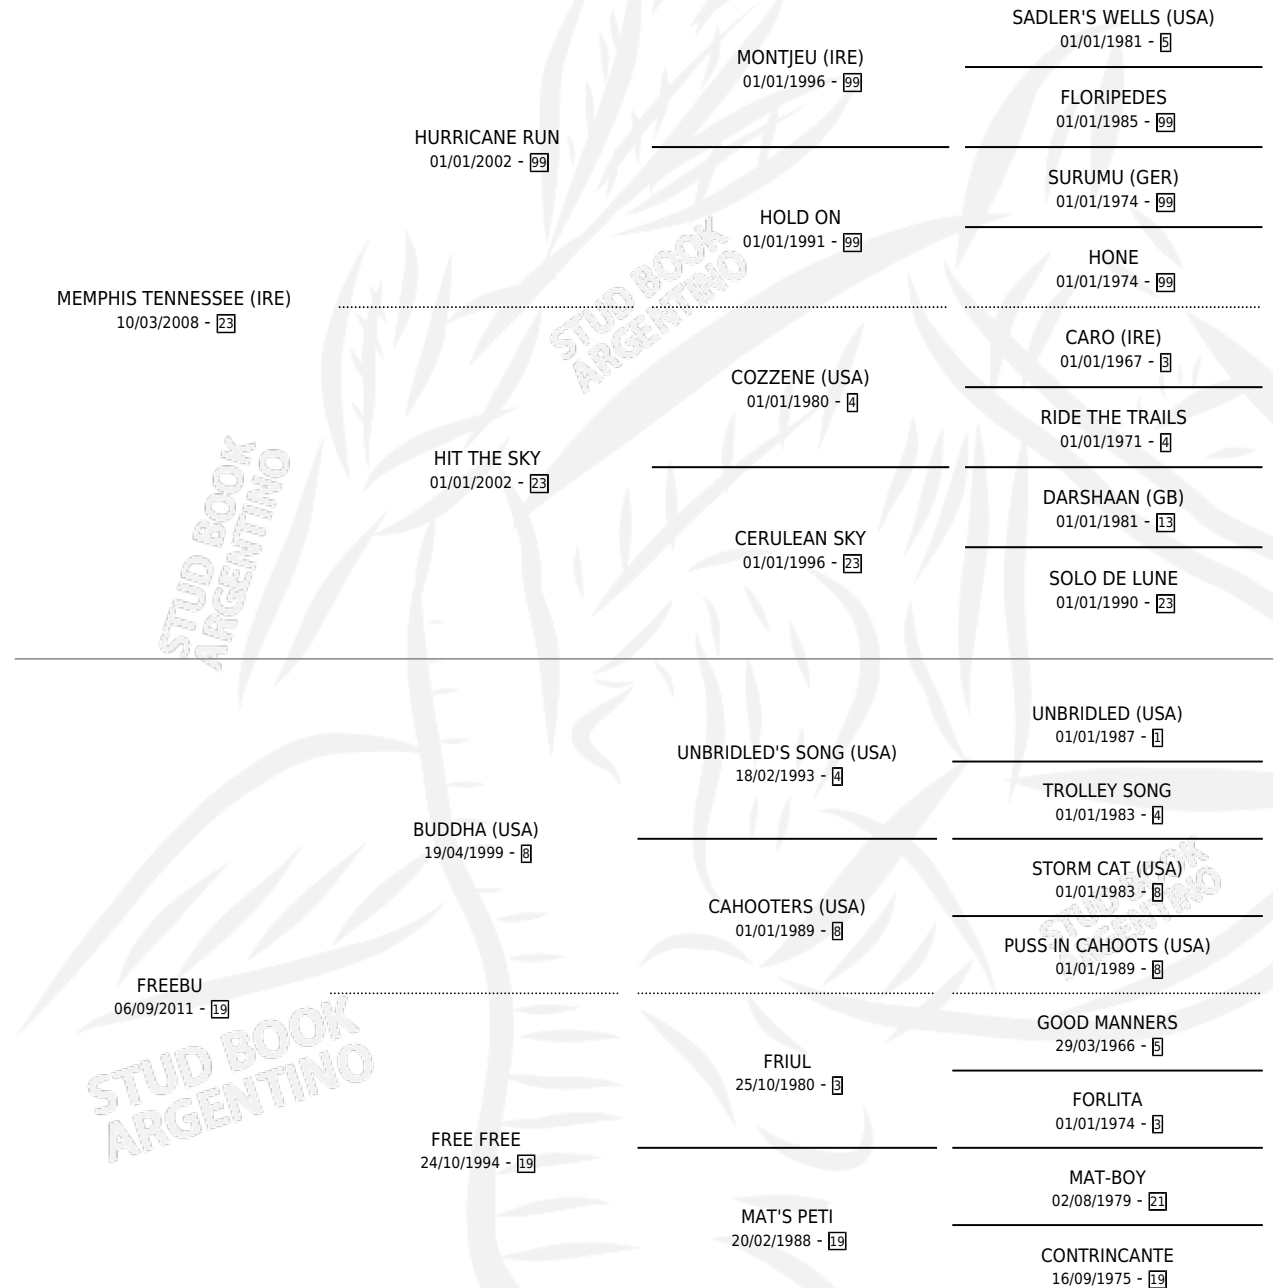

CAMILA BU

por **MEMPHIS TENNESSEE (IRE)** y **FREEBU** por **BUDDHA (USA)**

Argentina · Hembra · Zaino · SP · 20/10/2017
Familia 19-c · Volumen 43

ESTADO

TIPIFICACIÓN SANGUÍNEA	X
TIPIFICACIÓN POR ADN	✓
PASAPORTE	✓
IDENTIFICACIÓN POR MICROCHIP	✓
REPRODUCTOR	✓

Lugar de nacimiento: Tiancy
Criador: Gainle Jose Maria

PEDIGREE