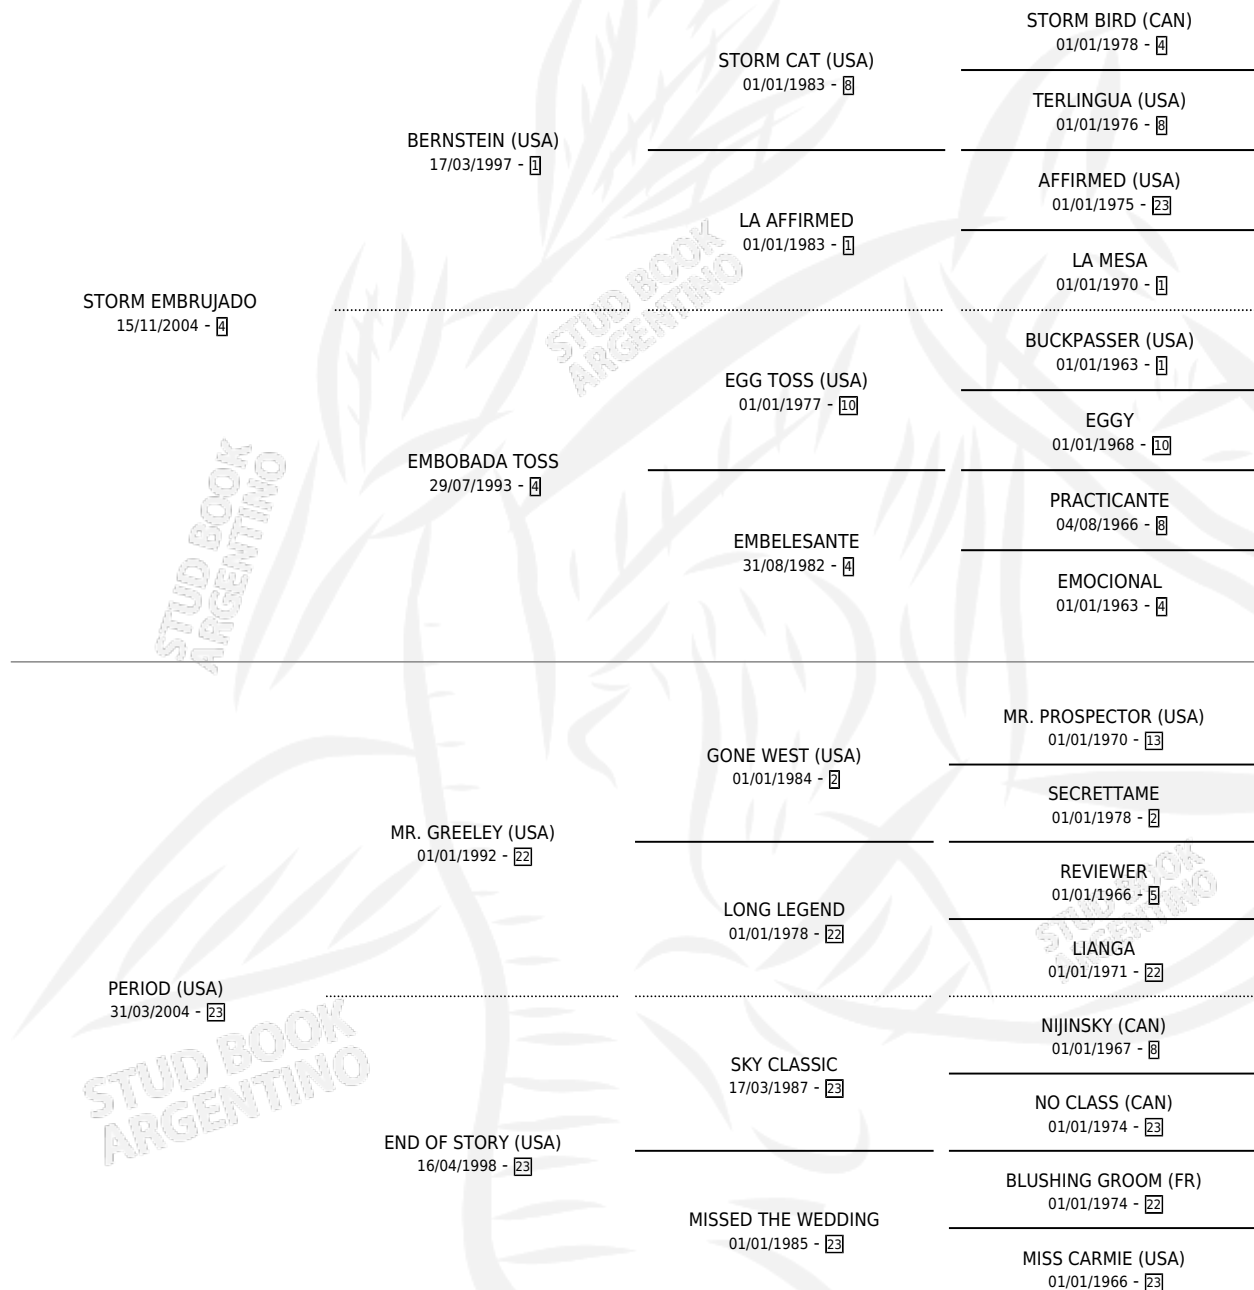

BRUJA DE ARECO

por **STORM EMBRUJADO** y **PERIOD (USA)** por **MR. GREELEY (USA)**

Argentina · Hembra · Zaino · SP · 18/09/2017
Familia 23-b · Volumen 43

ESTADO

TIPIFICACIÓN SANGUÍNEA	X
TIPIFICACIÓN POR ADN	✓
PASAPORTE	✓
IDENTIFICACIÓN POR MICROCHIP	✓
REPRODUCTOR	✓

Lugar de nacimiento: San Lorenzo De Areco
Criador: San Lorenzo De Areco

~

HIJOS

	MACHOS	HEMBRAS
3 NACIERON	1	2
SIN ACTUACIONES		

PEDIGREE

CAMPAÑA

Solo carreras oficiales de Argentina

POR EDAD