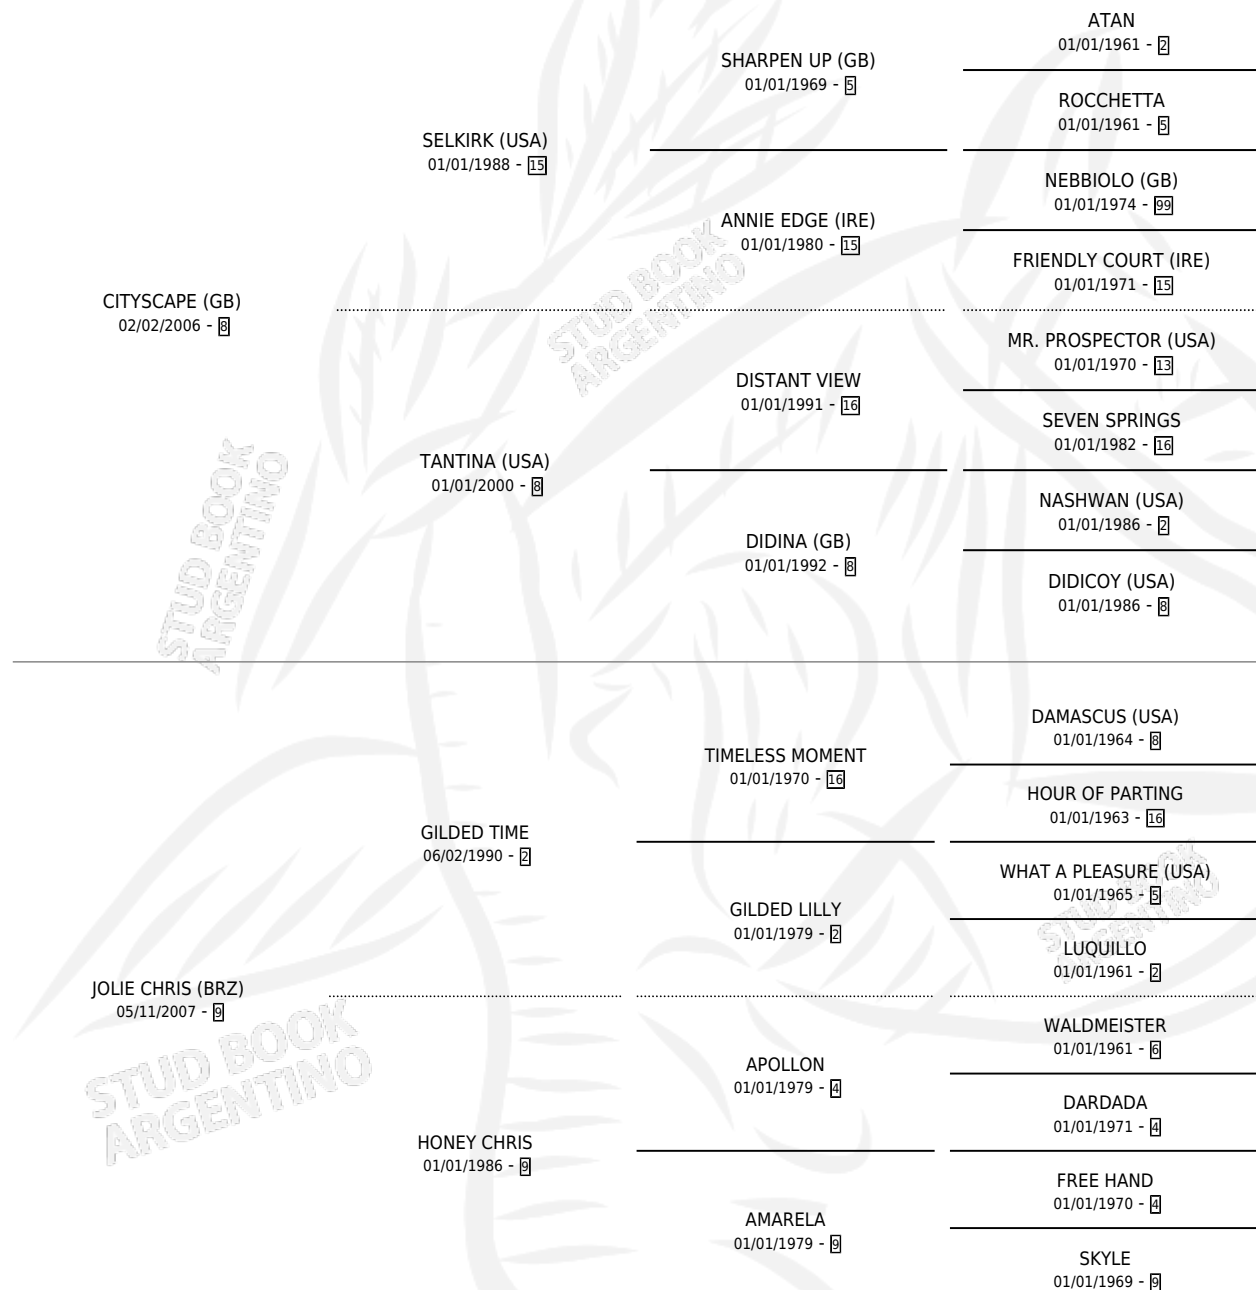

JOLLY NIGHT

por CITYSCAPE (GB) y JOLIE CHRIS (BRZ) por GILDED TIME

Argentina · Macho · Alazan · SP · 01/08/2017
Familia 9-c · Volumen 43

ESTADO

TIPIFICACIÓN SANGUÍNEA	X
TIPIFICACIÓN POR ADN	✓
PASAPORTE	✓
IDENTIFICACIÓN POR MICROCHIP	✓
REPRODUCTOR	X

Lugar de nacimiento: Wilgerbosdrift Argentina
Criador: Wilgerbosdrift Argentina

PEDIGREE

CAMPAÑA

Solo carreras oficiales de Argentina

POR EDAD

EDAD	CC	1°	2°	3°	4°	5°	NP	CLC	CLG	CLCG1	CLGG1	IMPORTE	GANANCIA / CC
3 AÑOS	6	0	0	0	1	1	4	0	0	0	0	\$31,500	\$5,250
4 AÑOS	5	1	0	1	0	1	2	0	0	0	0	\$435,100	\$87,020
5 AÑOS	1	0	0	0	0	0	1	0	0	0	0	\$0	\$0
TOTALES	12	1	0	1	1	2	7	0	0	0	0	\$466,600	\$38,883
%		8.3%	0.0%	8.3%	8.3%	16.7%	58.3%	0.0%	0.0%	0.0%	0.0%		