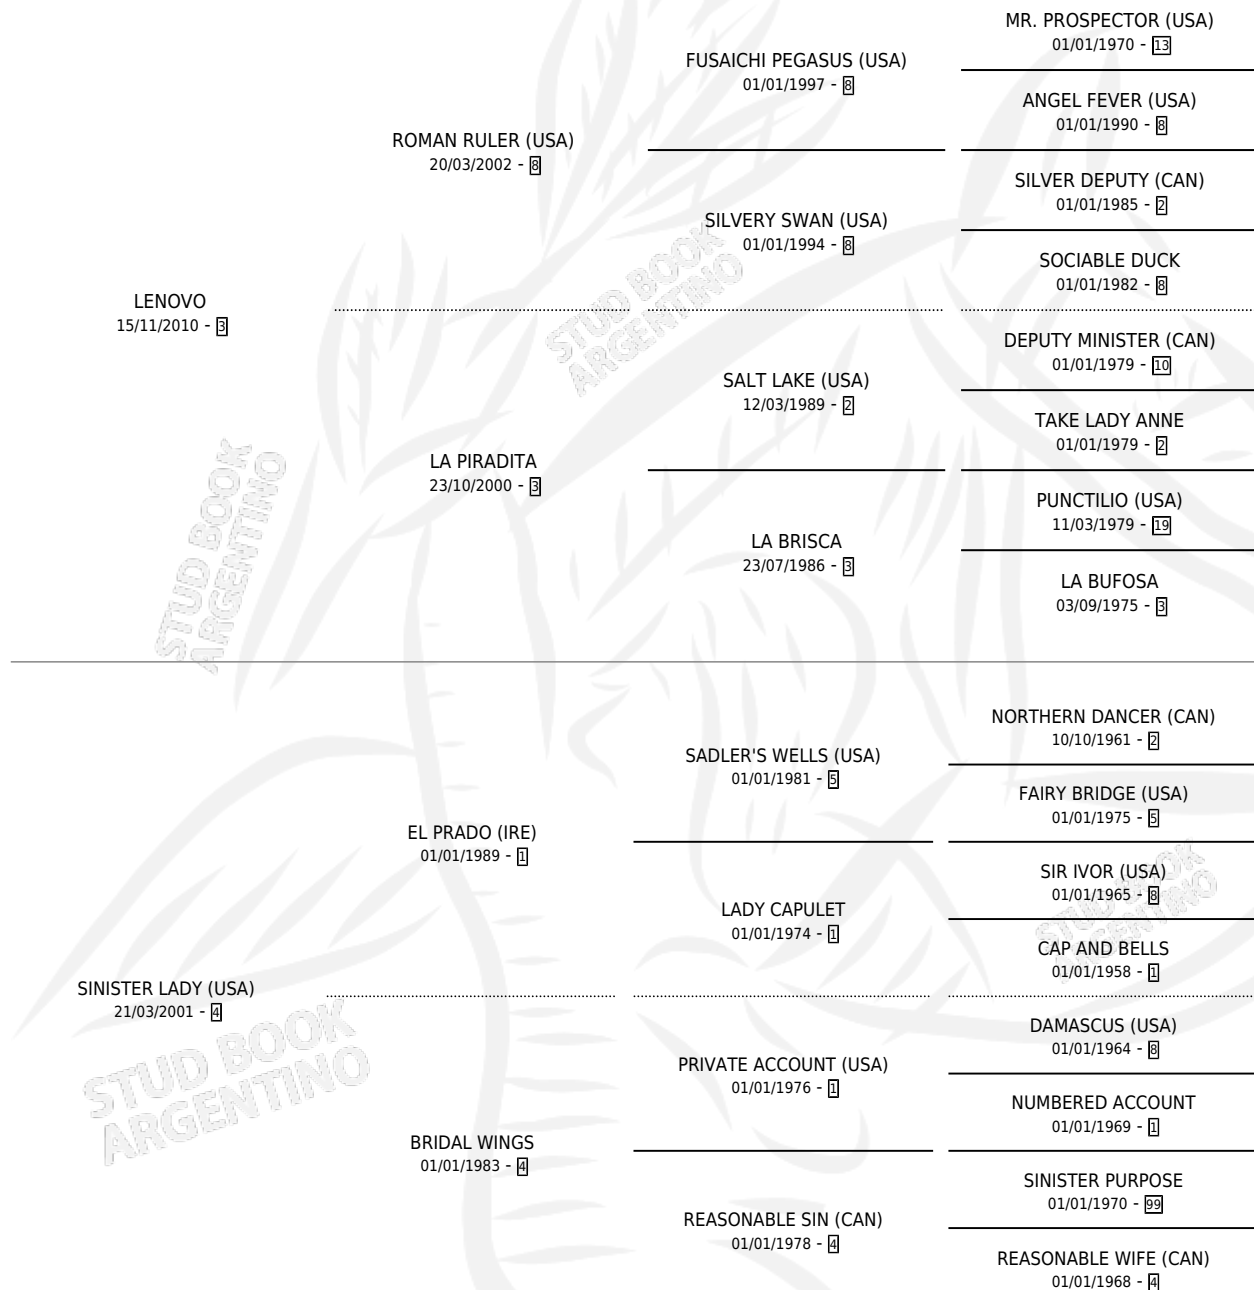

LADY TABLET

por **LENOVO** y **SINISTER LADY (USA)** por **EL PRADO (IRE)**

Argentina · Hembra · Zaino · SP · 07/10/2017
Familia 4-r · Volumen 43

ESTADO

TIPIFICACIÓN SANGUÍNEA	X
TIPIFICACIÓN POR ADN	✓
PASAPORTE	✓
IDENTIFICACIÓN POR MICROCHIP	✓
REPRODUCTOR	X

Lugar de nacimiento: San Lorenzo De Areco
Criador: San Lorenzo De Areco

PEDIGREE