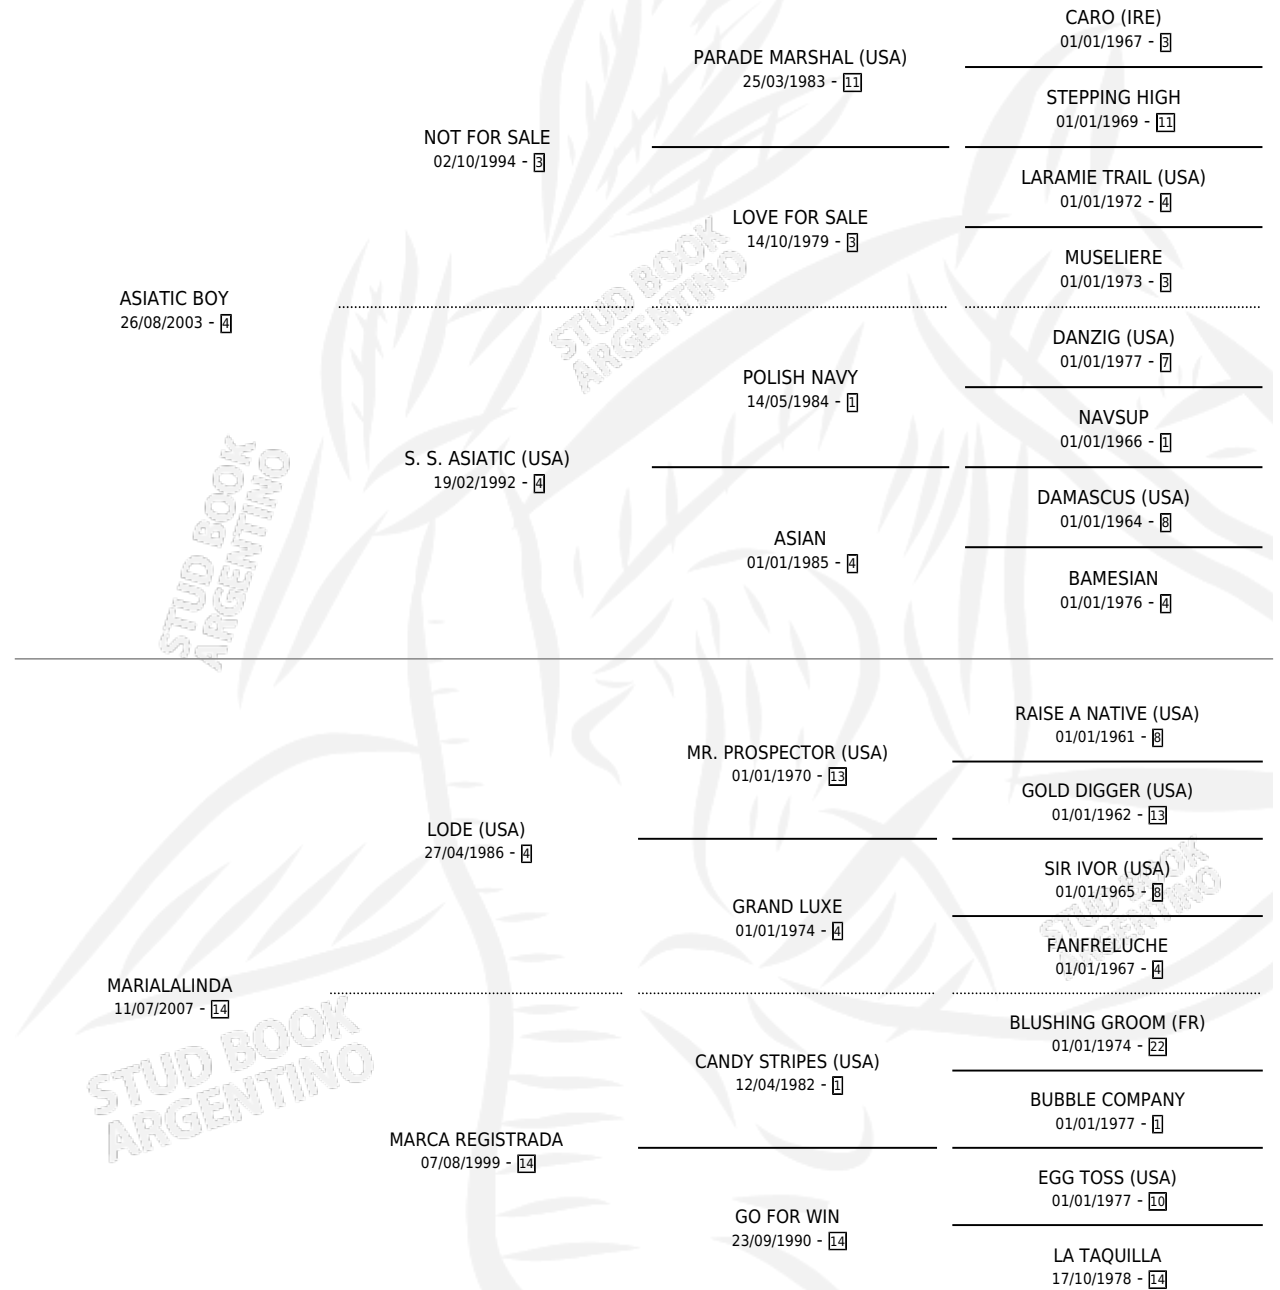

ASIAN MARIA

por ASIATIC BOY y MARIALALINDA por LODE (USA)

Argentina · Hembra · Alazan · SP · 06/10/2017
Familia 14 · Volumen 43

ESTADO

TIPIFICACIÓN SANGUÍNEA	X
TIPIFICACIÓN POR ADN	✓
PASAPORTE	✓
IDENTIFICACIÓN POR MICROCHIP	✓
REPRODUCTOR	✓

Lugar de nacimiento: San Lorenzo De Areco
Criador: San Lorenzo De Areco

~

HIJOS

	MACHOS	HEMBRAS
3 NACIERON	2	1
SIN ACTUACIONES		

PEDIGREE

CAMPAÑA

Solo carreras oficiales de Argentina

POR EDAD

Ganadora de 2 carreras en San Isidro - \$1,373,890, a los 4 años.

POR DISTANCIA

HIPODROMO	CC	1°	2°	3°	4°	5°	NP	CLC	CLG	CLCG1	CLGG1	IMPORTE
SAN ISIDRO	10	2	1	3	1	2	1	0	0	0	0	\$1,367,890
2000 MTS	6	2	0	0	1	2	1	0	0	0	0	\$1,072,900
1600 MTS	3	0	1	2	0	0	0	0	0	0	0	\$252,990
1400 MTS	1	0	0	1	0	0	0	0	0	0	0	\$42,000
PALERMO	1	0	0	0	0	0	1	0	0	0	0	\$6,000
1400 MTS	1	0	0	0	0	0	1	0	0	0	0	\$6,000