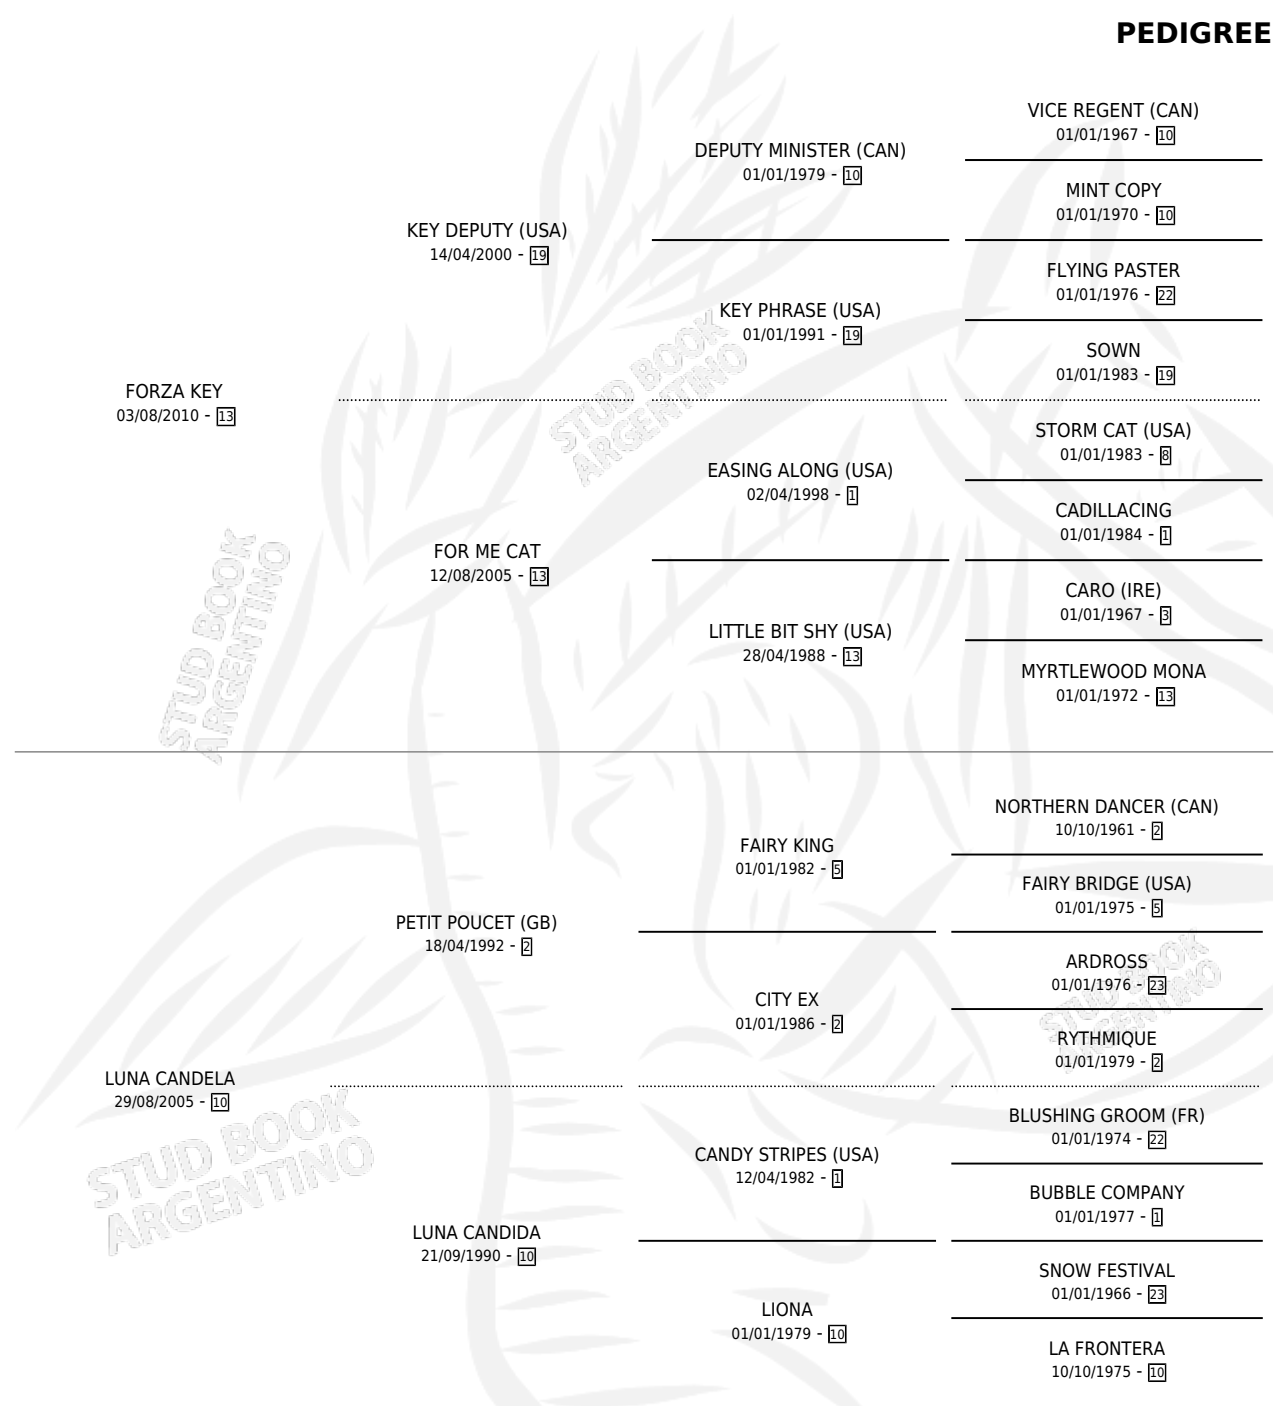

LUNA KEY

por FORZA KEY y LUNA CANDELA por PETIT POU CET
(GB)

Argentina · Hembra · Zaino · SP · 20/10/2017
Familia 10-a · Volumen 43

ESTADO

TIPIFICACIÓN SANGUÍNEA	X
TIPIFICACIÓN POR ADN	✓
PASAPORTE	✓
IDENTIFICACIÓN POR MICROCHIP	✓
REPRODUCTOR	X

Lugar de nacimiento: La Blanca
Criador: Stieben Hector Edgardo

PEDIGREE

LUNA KEY

Datos oficiales del Stud Book Argentino

Documento generado el 12/05/2026

studbook.org.ar