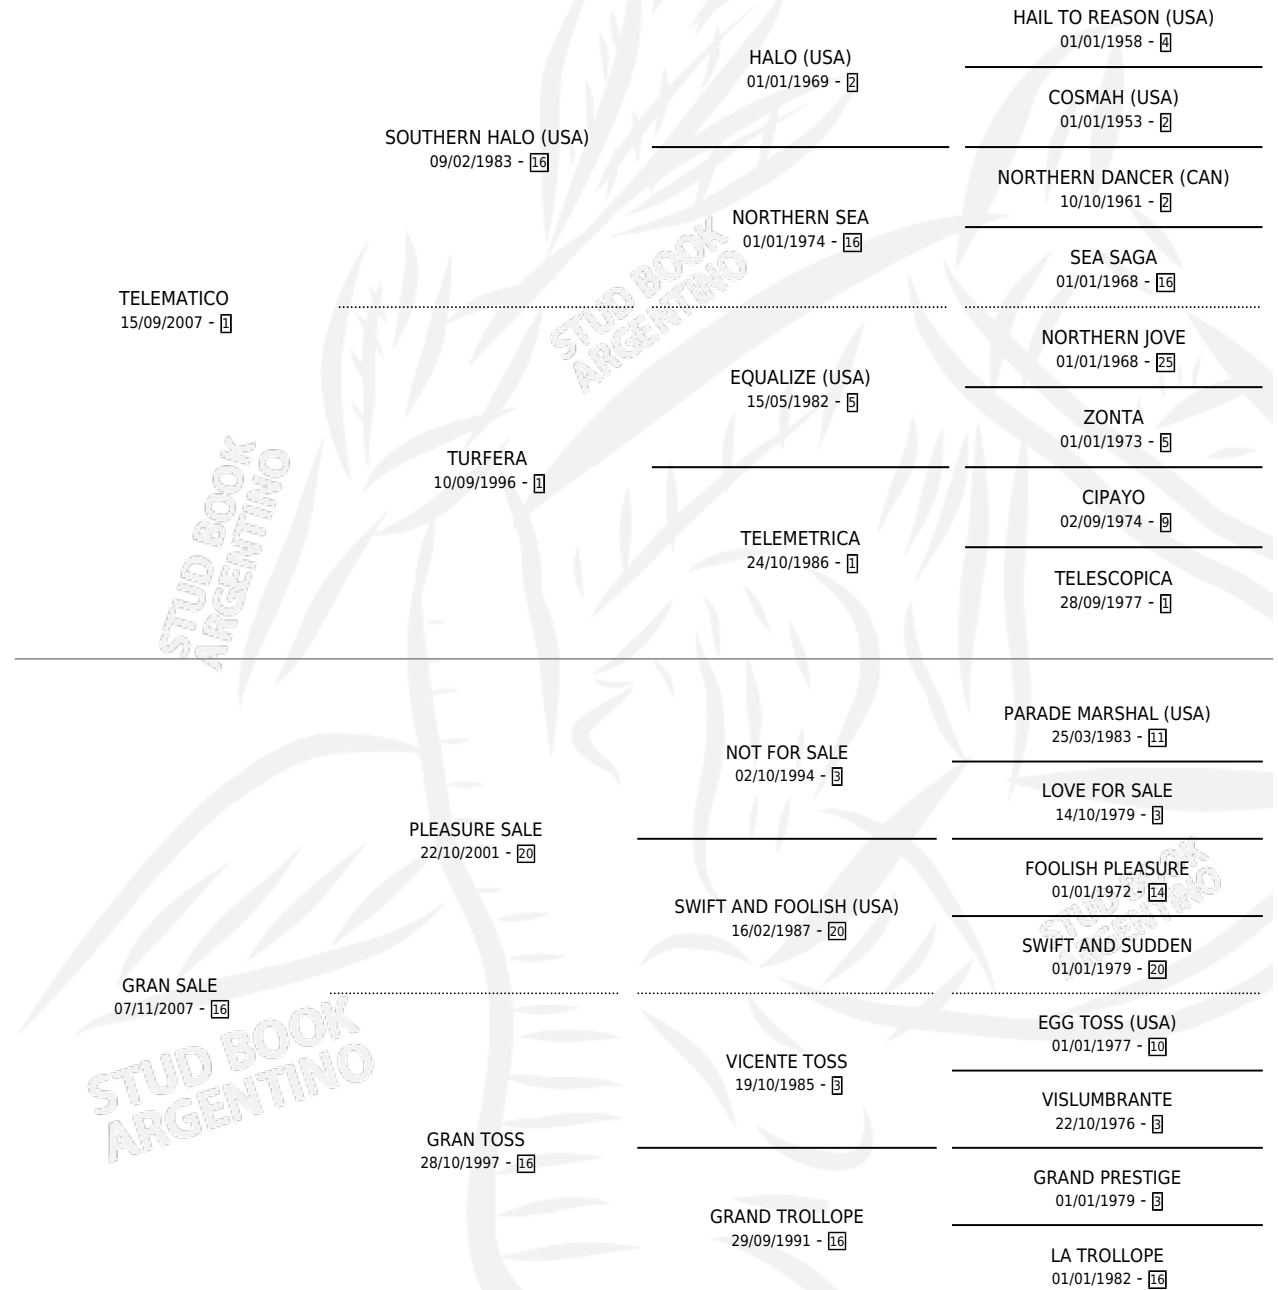

NUEVA ESTRELLA

por TELEMATICO y GRAN SALE por PLEASURE SALE

Argentina · Hembra · Zaino Colorado · SP · 22/10/2017
Familia 16-e · Volumen 43

ESTADO

TIPIFICACIÓN SANGUÍNEA	X
TIPIFICACIÓN POR ADN	✓
PASAPORTE	✓
IDENTIFICACIÓN POR MICROCHIP	✓
REPRODUCTOR	X

Lugar de nacimiento: Tiempo Record

Criador: Pawuk Juan Cesar

PEDIGREE