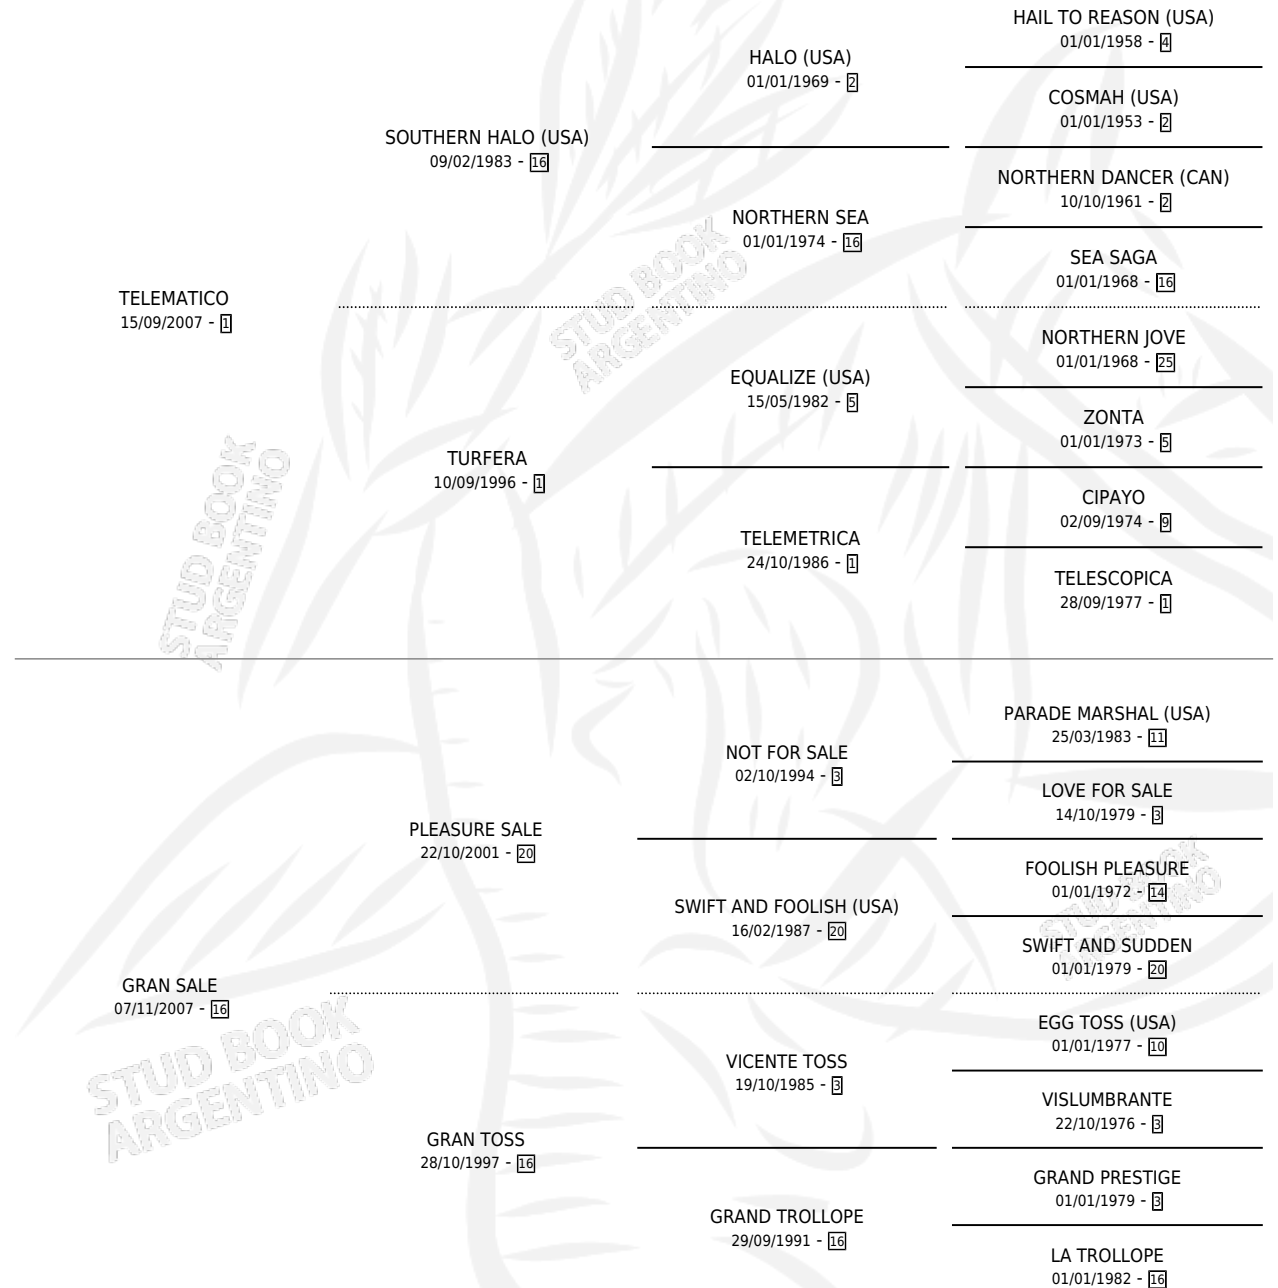

NUEVA ESTRELLA

por TELEMATICO y GRAN SALE por PLEASURE SALE

Argentina · Hembra · Zaino Colorado · SP · 22/10/2017
Familia 16-e · Volumen 43

ESTADO

TIPIFICACIÓN SANGUÍNEA	X
TIPIFICACIÓN POR ADN	✓
PASAPORTE	✓
IDENTIFICACIÓN POR MICROCHIP	✓
REPRODUCTOR	X

Lugar de nacimiento: Tiempo Record

Criador: Pawuk Juan Cesar

PEDIGREE

CAMPAÑA

Solo carreras oficiales de Argentina

POR EDAD

EDAD	CC	1°	2°	3°	4°	5°	NP	CLC	CLG	CLCG1	CLGG1	IMPORTE	GANANCIA / CC
4 AÑOS	3	0	0	0	0	0	3	0	0	0	0	\$0	\$0
TOTALES	3	0	0	0	0	0	3	0	0	0	0	\$0	\$0
%		0.0%	0.0%	0.0%	0.0%	0.0%	100%	0.0%	0.0%	0.0%	0.0%		