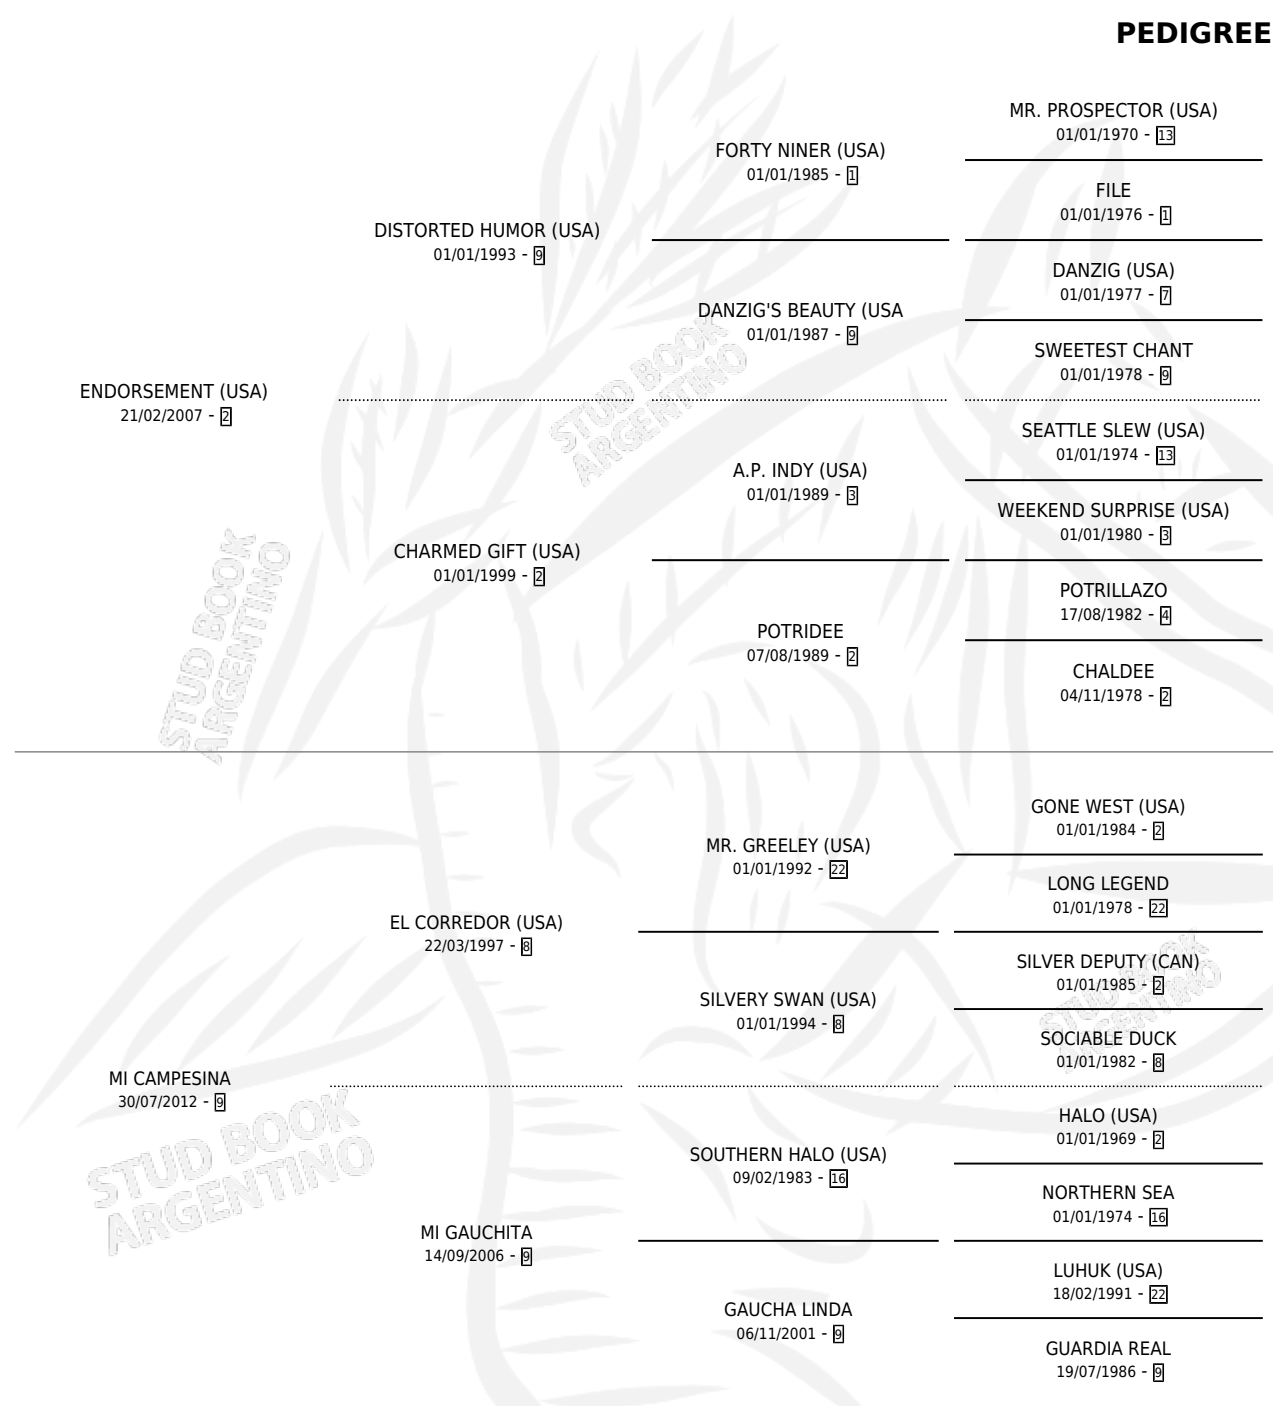

SEULEMENT

por **ENDORSEMENT (USA)** y **MI CAMPESINA** por **EL CORREDOR (USA)**

Argentina · Hembra · Alazan · SP · 09/09/2017
Familia 9-h · Volumen 43

ESTADO

TIPIFICACIÓN SANGUÍNEA	X
TIPIFICACIÓN POR ADN	✓
PASAPORTE	✓
IDENTIFICACIÓN POR MICROCHIP	✓
REPRODUCTOR	X

Lugar de nacimiento: La Quebrada
Criador: Inversiones Elturf S.A.

PEDIGREE

EXPORTACIÓN / IMPORTACIÓN

FECHA	MOVIMIENTO	PAÍS
24/09/2020	EXPORTADO	CHILE

SEULEMENT

Datos oficiales del Stud Book Argentino

Documento generado el 27/04/2026