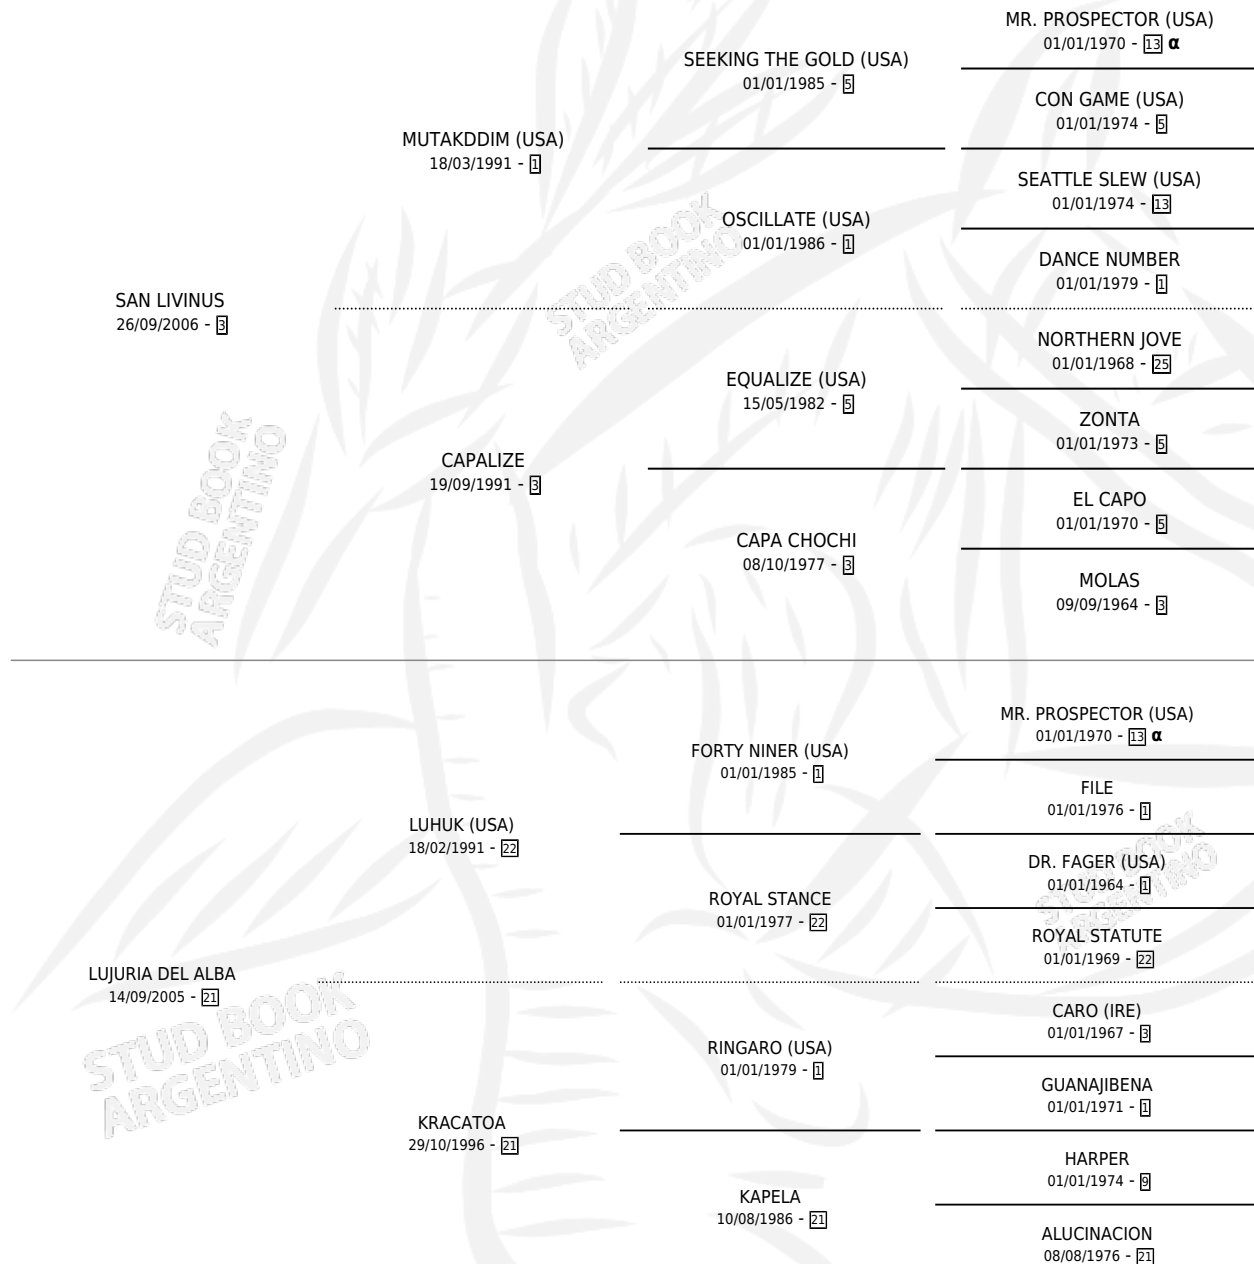

# HIJO DEL RIGOR

por **SAN LIVINUS** y **LUJURIA DEL ALBA** por **LUHUK (USA)**

Argentina · Macho · Alazan Tostado · SP · 25/08/2017  
Familia 21-a · Volumen 43

## ESTADO

TIPIFICACIÓN SANGUÍNEA	X
TIPIFICACIÓN POR ADN	✓
PASAPORTE	✓
IDENTIFICACIÓN POR MICROCHIP	✓
REPRODUCTOR	X

**Lugar de nacimiento:** El Emir

**Criador:** El Emir

## PEDIGREE

INBREEDING : α