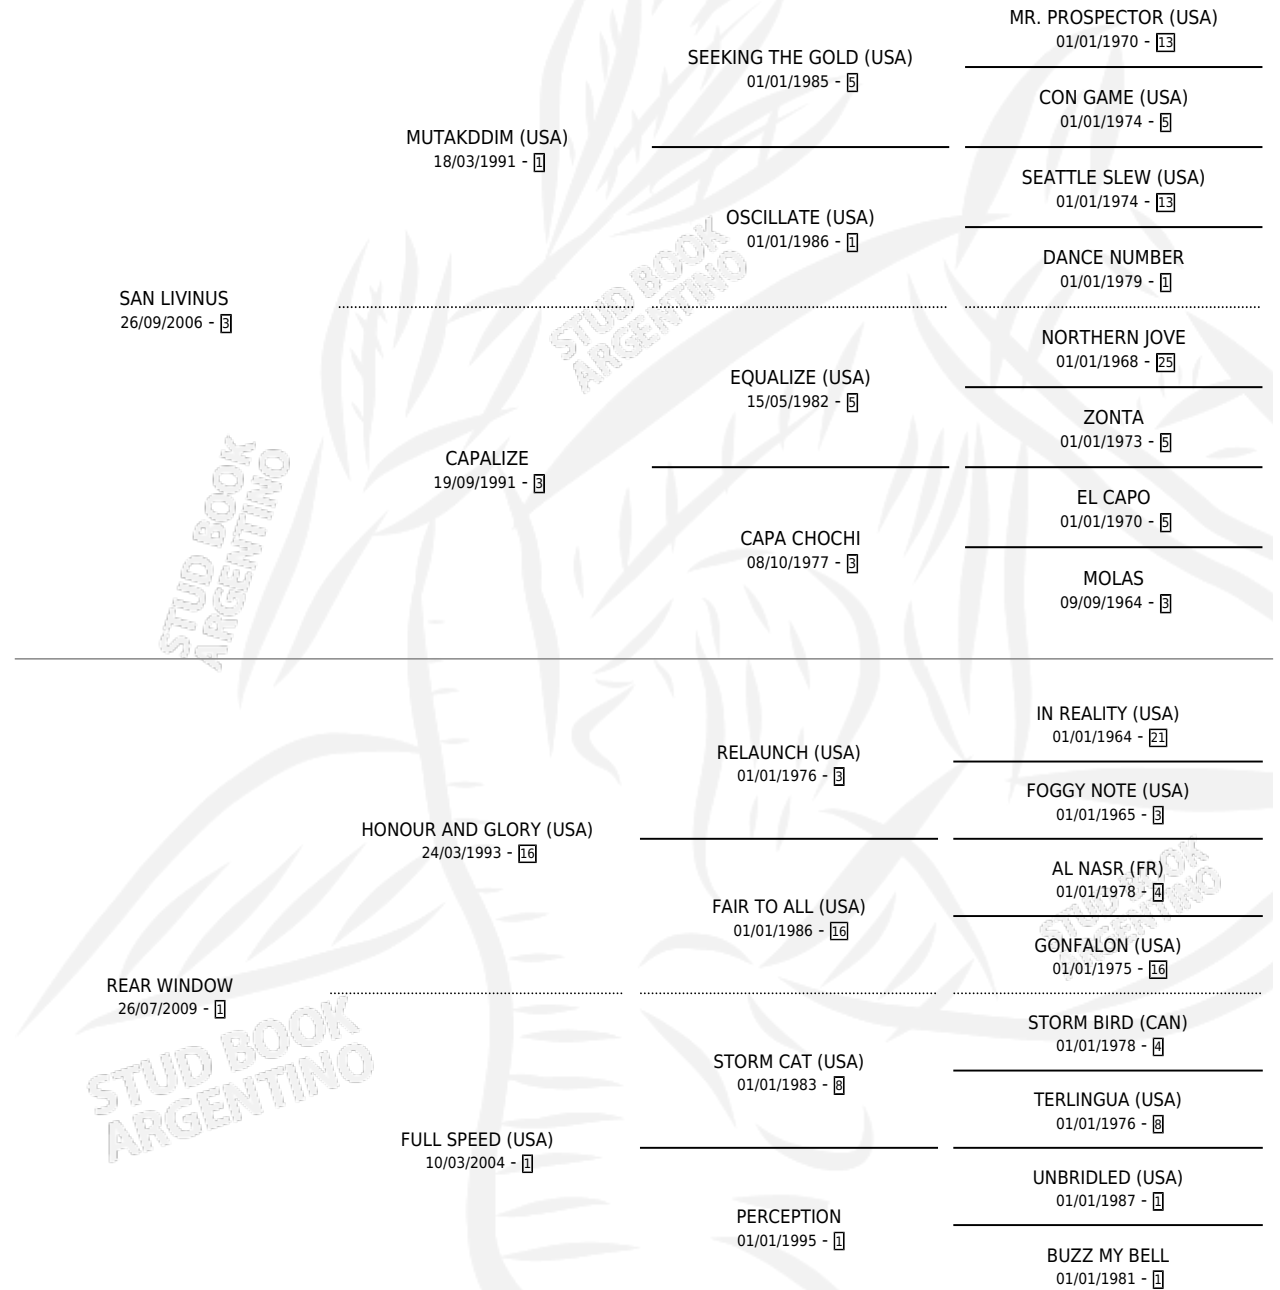

PAPA CORAZON

por **SAN LIVINUS** y **REAR WINDOW** por **HONOUR AND GLORY (USA)**

Argentina · Macho · Zaino · SP · 03/10/2017
Familia 1 · Volumen 43

ESTADO

TIPIFICACIÓN SANGUÍNEA	X
TIPIFICACIÓN POR ADN	X
PASAPORTE	X
IDENTIFICACIÓN POR MICROCHIP	X
REPRODUCTOR	X

Lugar de nacimiento: El Emir

Criador: El Emir

PEDIGREE

PAPA CORAZON

Datos oficiales del Stud Book Argentino

Documento generado el 05/05/2026

studbook.org.ar