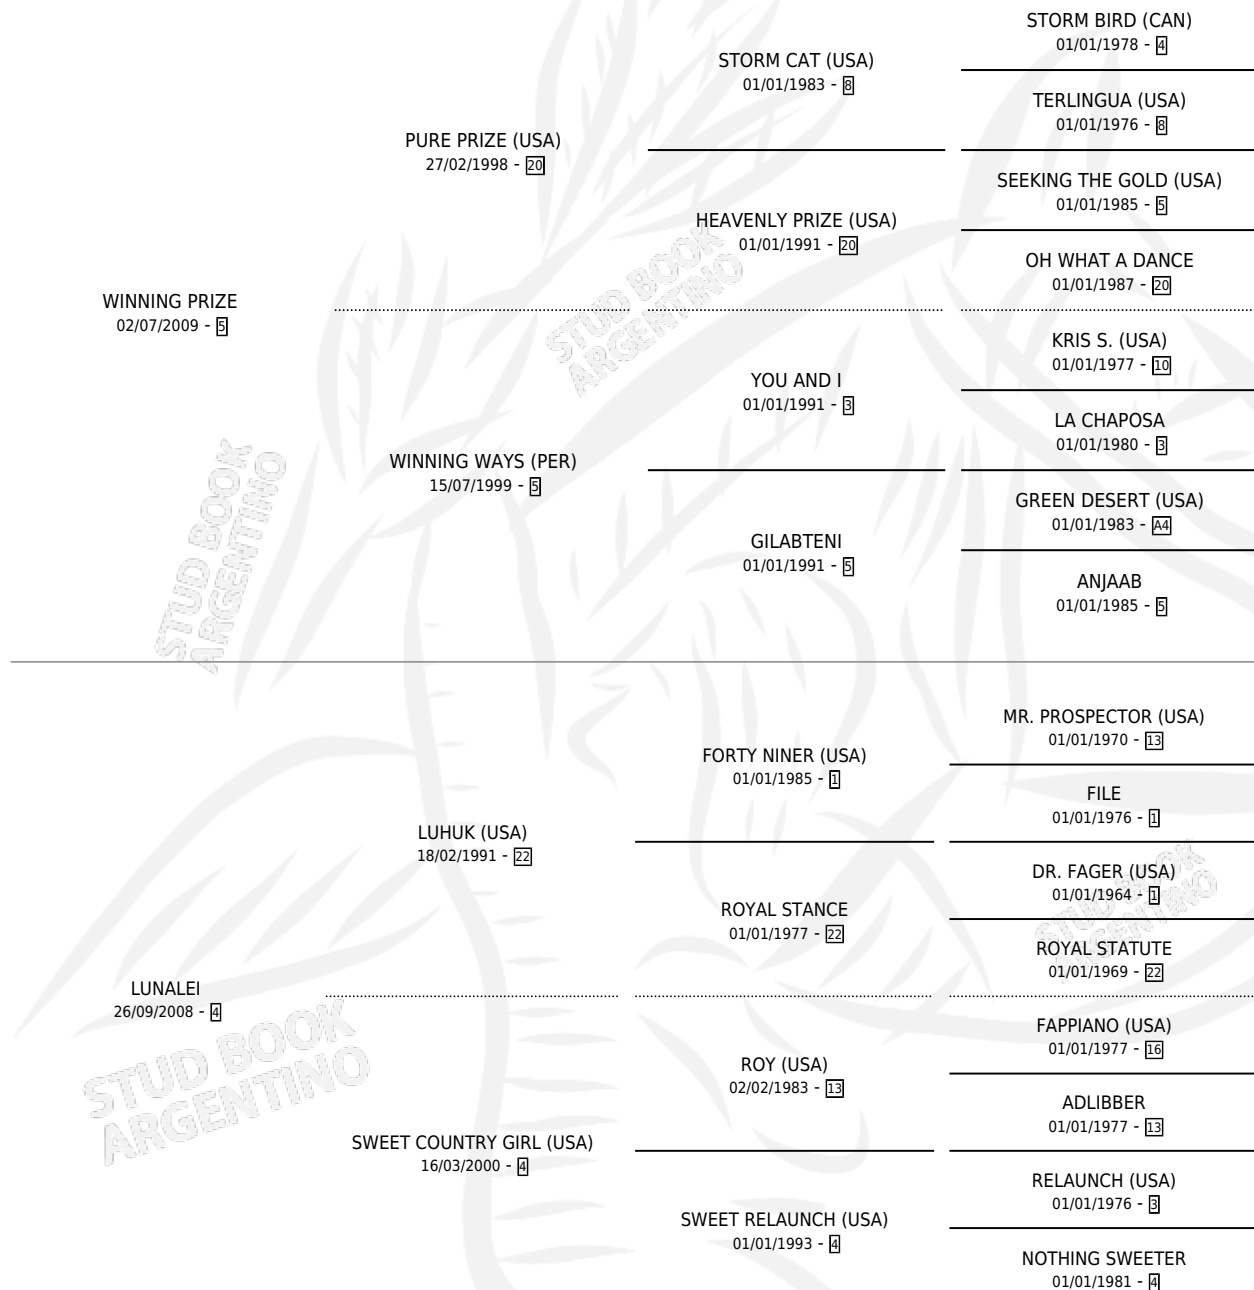

Lugar de nacimiento: Recoveco

Criador: El Catorce

~

HIJOS

	MACHOS	HEMBRAS
2 NACIERON	0	2
SIN ACTUACIONES		

PEDIGREE

CAMPAÑA

Solo carreras oficiales de Argentina