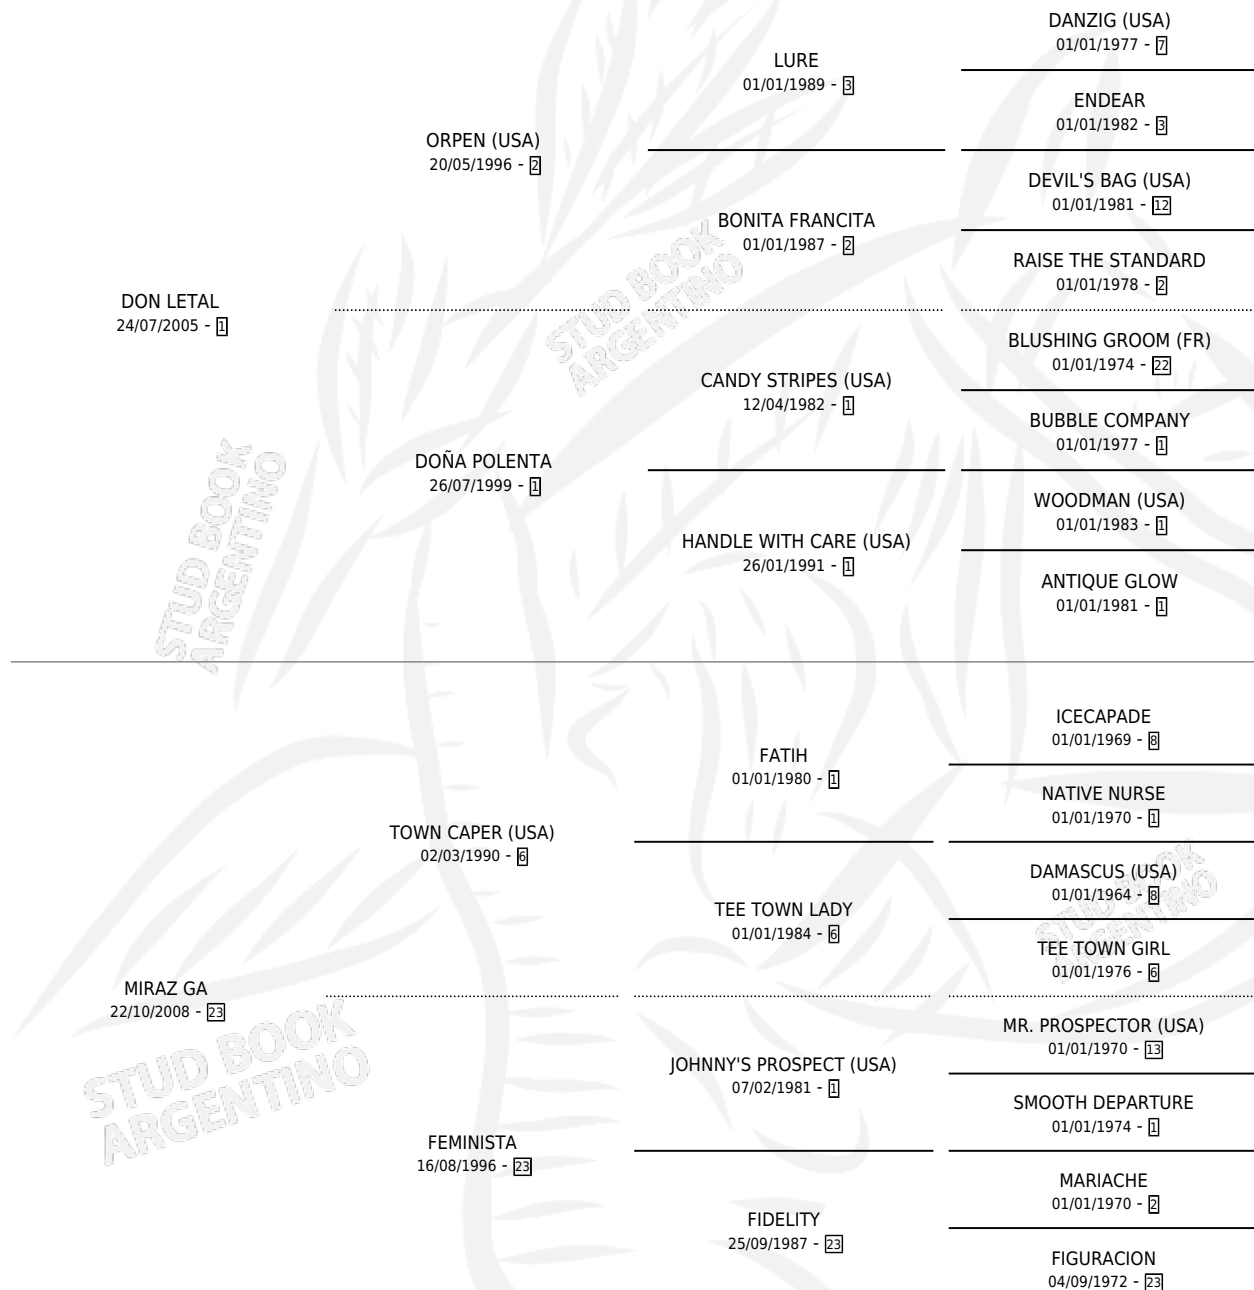

MIROZ LETAL

por DON LETAL y MIRAZ GA por TOWN CAPER (USA)

Argentina · Macho · Zaino · SP · 14/10/2017
Familia 23-a · Volumen 43

ESTADO

TIPIFICACIÓN SANGUÍNEA	X
TIPIFICACIÓN POR ADN	✓
PASAPORTE	✓
IDENTIFICACIÓN POR MICROCHIP	✓
REPRODUCTOR	X

Lugar de nacimiento: A.r.g.

Criador: A.r.g.

PEDIGREE

MIROZ LETAL

Datos oficiales del Stud Book Argentino

Documento generado el 06/05/2026

studbook.org.ar