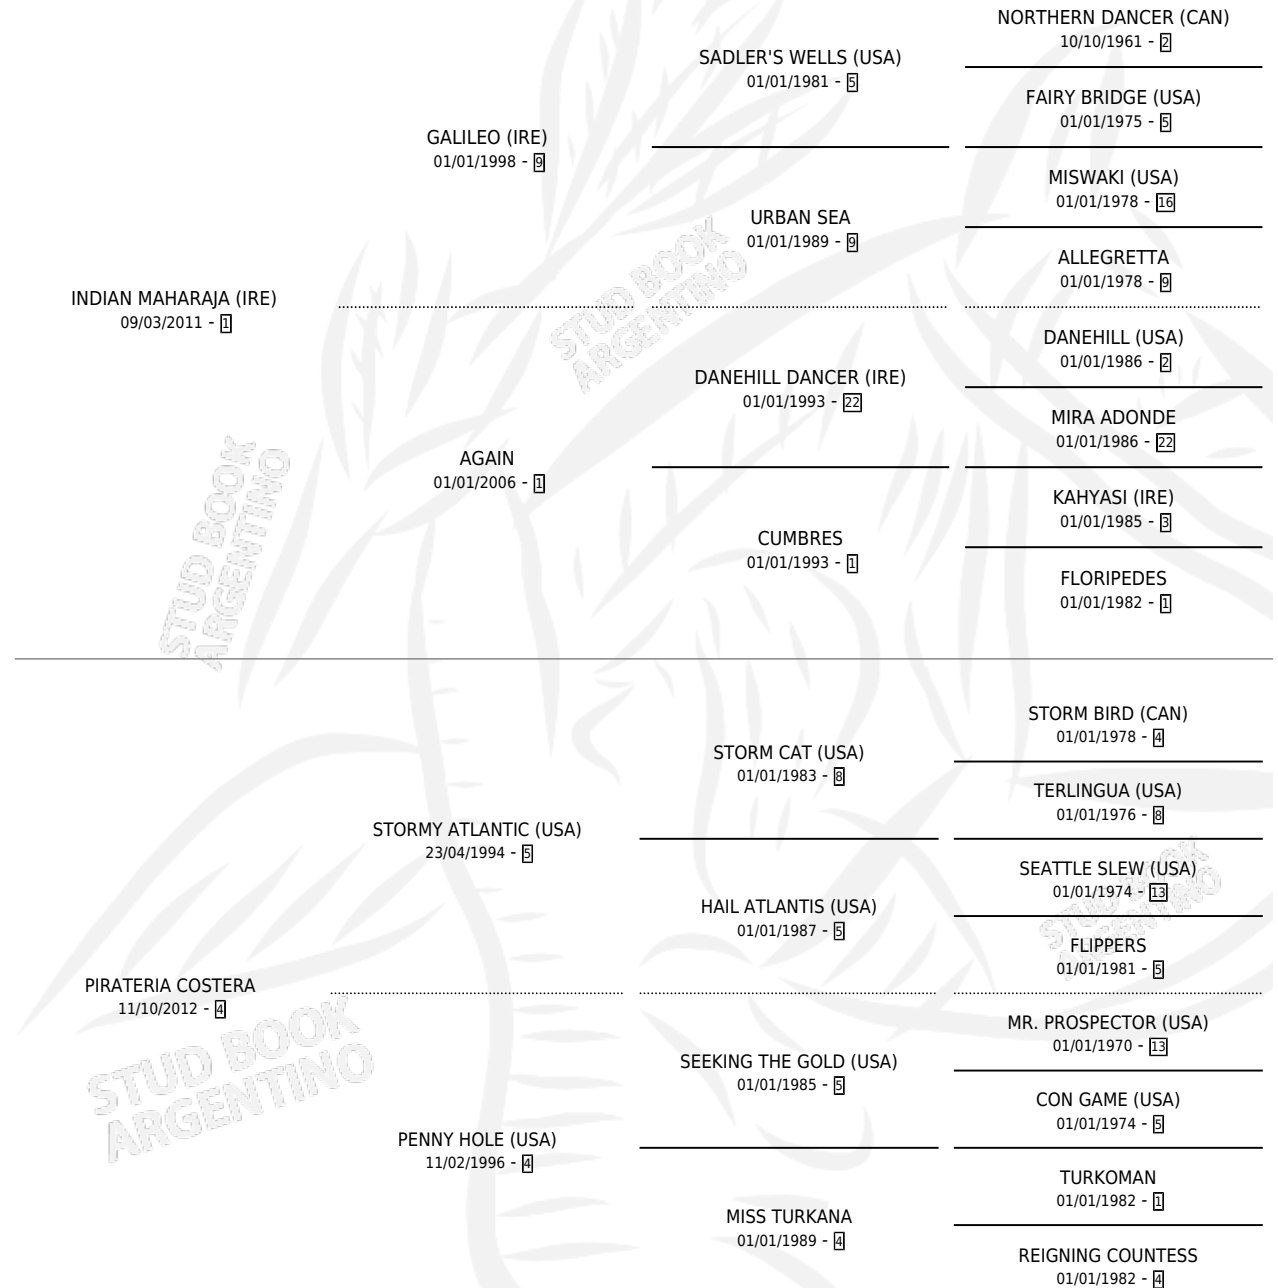

PIRATA DE MALASIA

por INDIAN MAHARAJA (IRE) y PIRATERIA COSTERA por STORMY ATLANTIC (USA)

Argentina · Macho · Zaino · SP · 28/09/2017
Familia 4-r · Volumen 43

ESTADO

TIPIFICACIÓN SANGUÍNEA	X
TIPIFICACIÓN POR ADN	X
PASAPORTE	X
IDENTIFICACIÓN POR MICROCHIP	X
REPRODUCTOR	X

Lugar de nacimiento: Recoveco

Criador: Recoveco

PEDIGREE

PIRATA DE MALASIA

Datos oficiales del Stud Book Argentino

Documento generado el 15/05/2026

studbook.org.ar