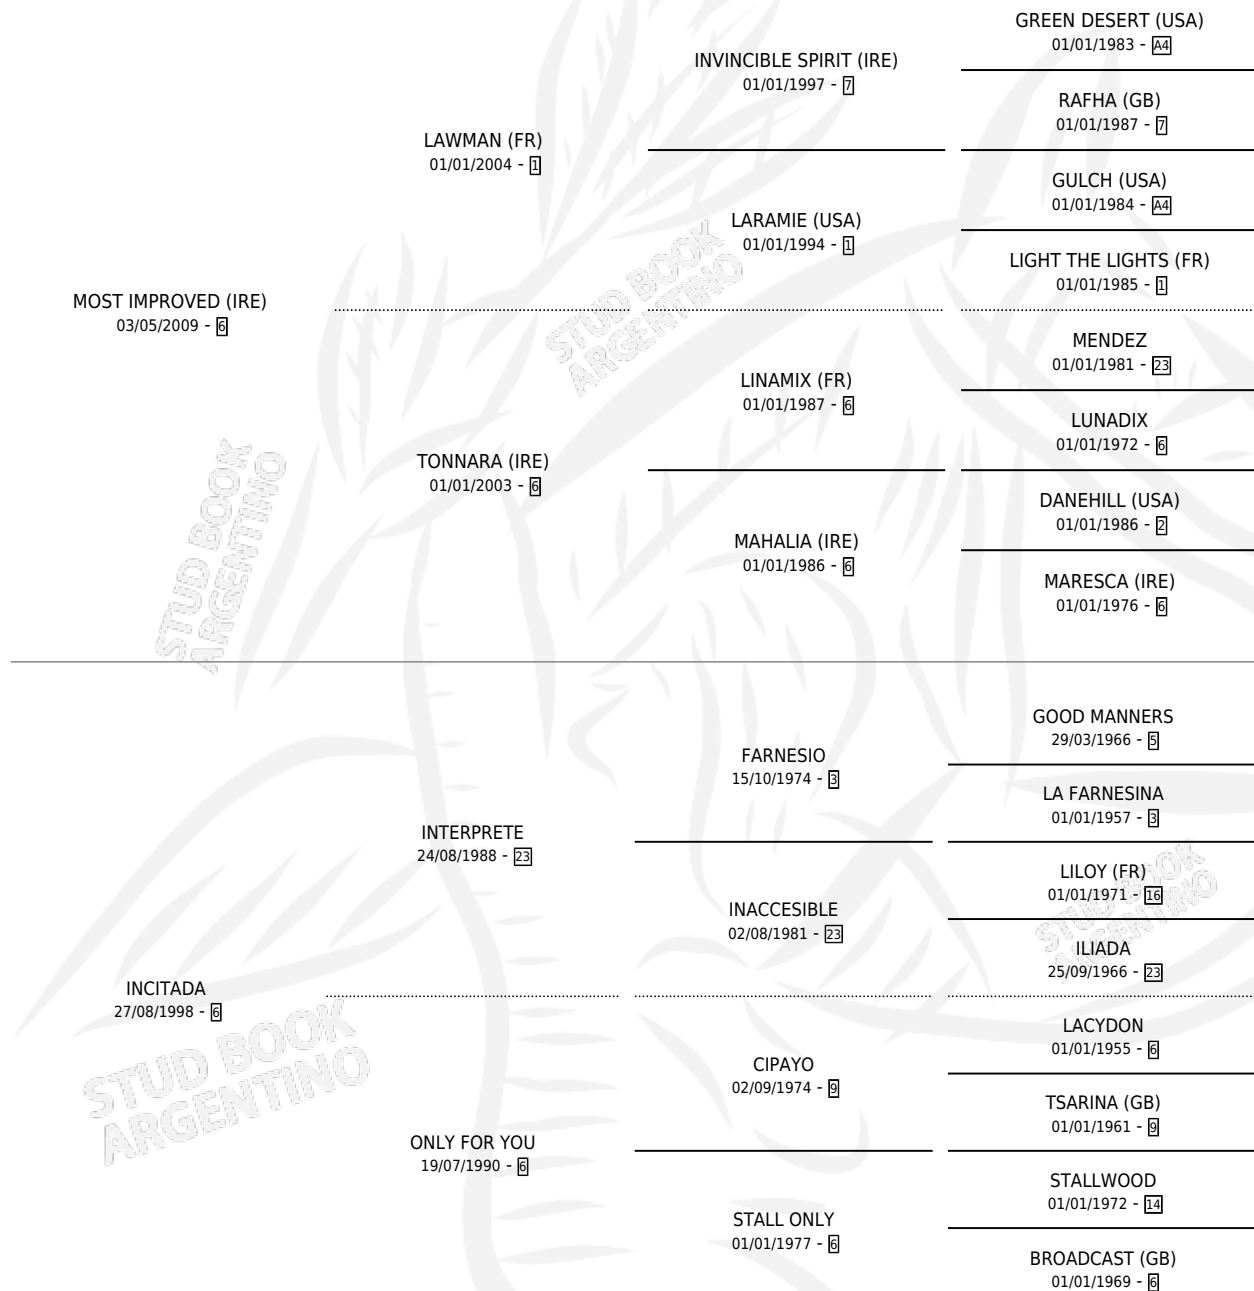

ARGO

por **MOST IMPROVED (IRE)** y **INCITADA** por **INTERPRETE**

Argentina · Macho · Zaino · SP · 23/10/2017
Familia 6-e · Volumen 43

ESTADO

TIPIFICACIÓN SANGUÍNEA	X
TIPIFICACIÓN POR ADN	X
PASAPORTE	X
IDENTIFICACIÓN POR MICROCHIP	X
REPRODUCTOR	X

Lugar de nacimiento: Rodeo Chico

Criador: Rodeo Chico

PEDIGREE

ARGO

Datos oficiales del Stud Book Argentino

Documento generado el 28/04/2026

studbook.org.ar