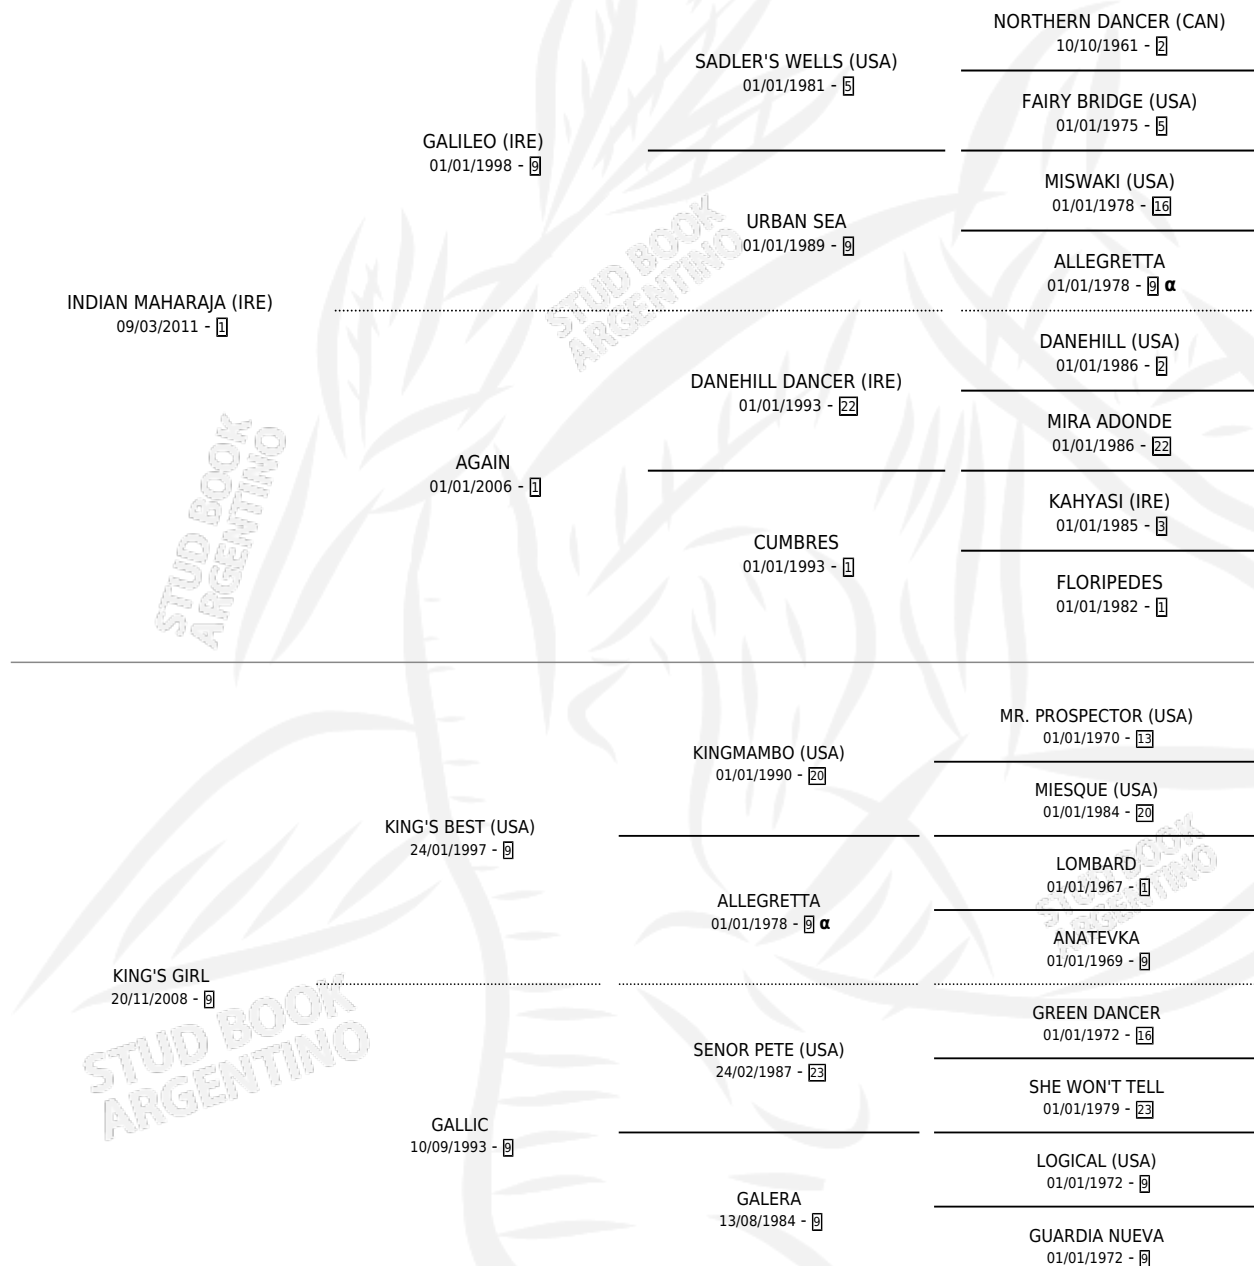

KILTAR KINGDOM

por **INDIAN MAHARAJA (IRE)** y **KING'S GIRL** por **KING'S BEST (USA)**

Argentina · Macho · Zaino · SP · 22/09/2017
Familia 9-h · Volumen 43

ESTADO

TIPIFICACIÓN SANGUÍNEA	X
TIPIFICACIÓN POR ADN	✓
PASAPORTE	✓
IDENTIFICACIÓN POR MICROCHIP	✓
REPRODUCTOR	X

Lugar de nacimiento: Recoveco

Criador: Recoveco

PEDIGREE

INBREEDING : α

KILTAR KINGDOM

Datos oficiales del Stud Book Argentino

Documento generado el 11/06/2026

studbook.org.ar