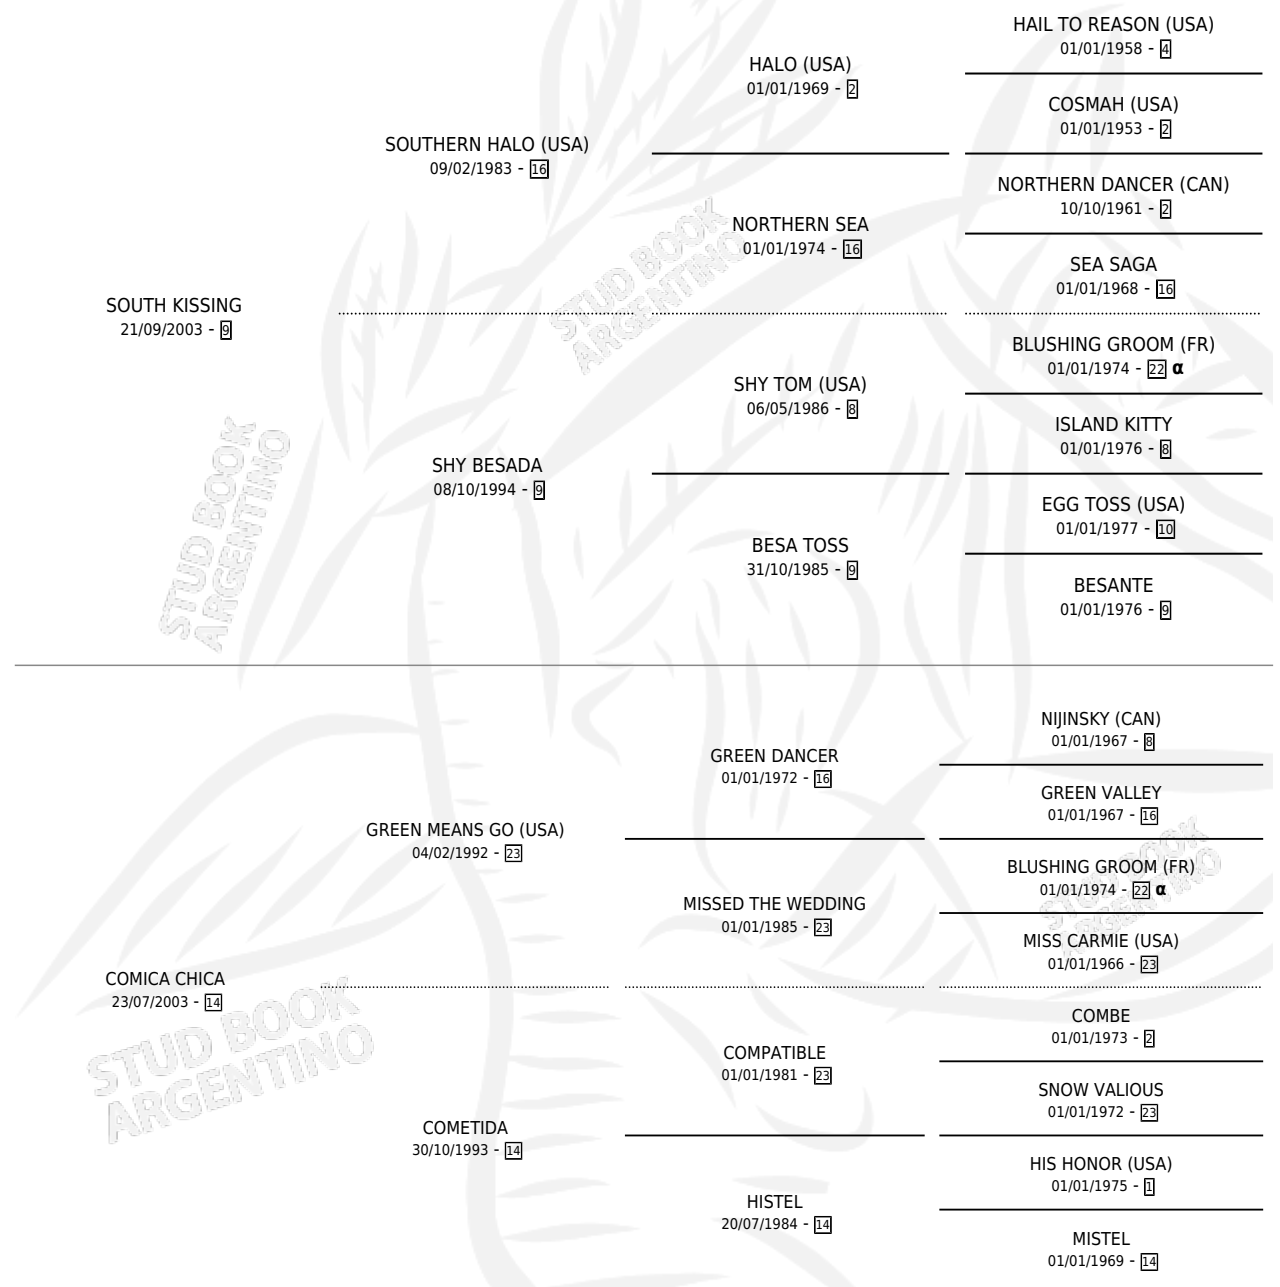

CHICA DEL SUR

por SOUTH KISSING y COMICA CHICA por GREEN MEANS GO (USA)

Argentina · Hembra · Alazan · SP · 20/10/2017
Familia 14-f · Volumen 43

ESTADO

TIPIFICACIÓN SANGUÍNEA	X
TIPIFICACIÓN POR ADN	✓
PASAPORTE	✓
IDENTIFICACIÓN POR MICROCHIP	✓
REPRODUCTOR	X

Lugar de nacimiento: Campo particular
Criador: Chapado Nestor David

PEDIGREE

INBREEDING : α

CAMPAÑA

Solo carreras oficiales de Argentina

POR EDAD

EDAD	CC	1°	2°	3°	4°	5°	NP	CLC	CLG	CLCG1	CLGG1	IMPORTE	GANANCIA / CC
3 AÑOS	1	0	0	0	0	0	1	0	0	0	0	\$0	\$0
4 AÑOS	4	0	0	1	1	0	2	0	0	0	0	\$52,400	\$13,100
TOTALES	5	0	0	1	1	0	3	0	0	0	0	\$52,400	\$10,480
%		0.0%	0.0%	20.0%	20.0%	0.0%	60.0%	0.0%	0.0%	0.0%	0.0%		

Placés en San Isidro en 5 carreras disputadas.

POR DISTANCIA

HIPODROMO	CC	1°	2°	3°	4°	5°	NP	CLC	CLG	CLCG1	CLGG1	IMPORTE
SAN ISIDRO	4	0	0	1	0	0	3	0	0	0	0	\$41,400
1200 MTS	2	0	0	1	0	0	1	0	0	0	0	\$41,400
1100 MTS	2	0	0	0	0	0	2	0	0	0	0	\$0
PALERMO	1	0	0	0	1	0	0	0	0	0	0	\$11,000
1000 MTS	1	0	0	0	1	0	0	0	0	0	0	\$11,000