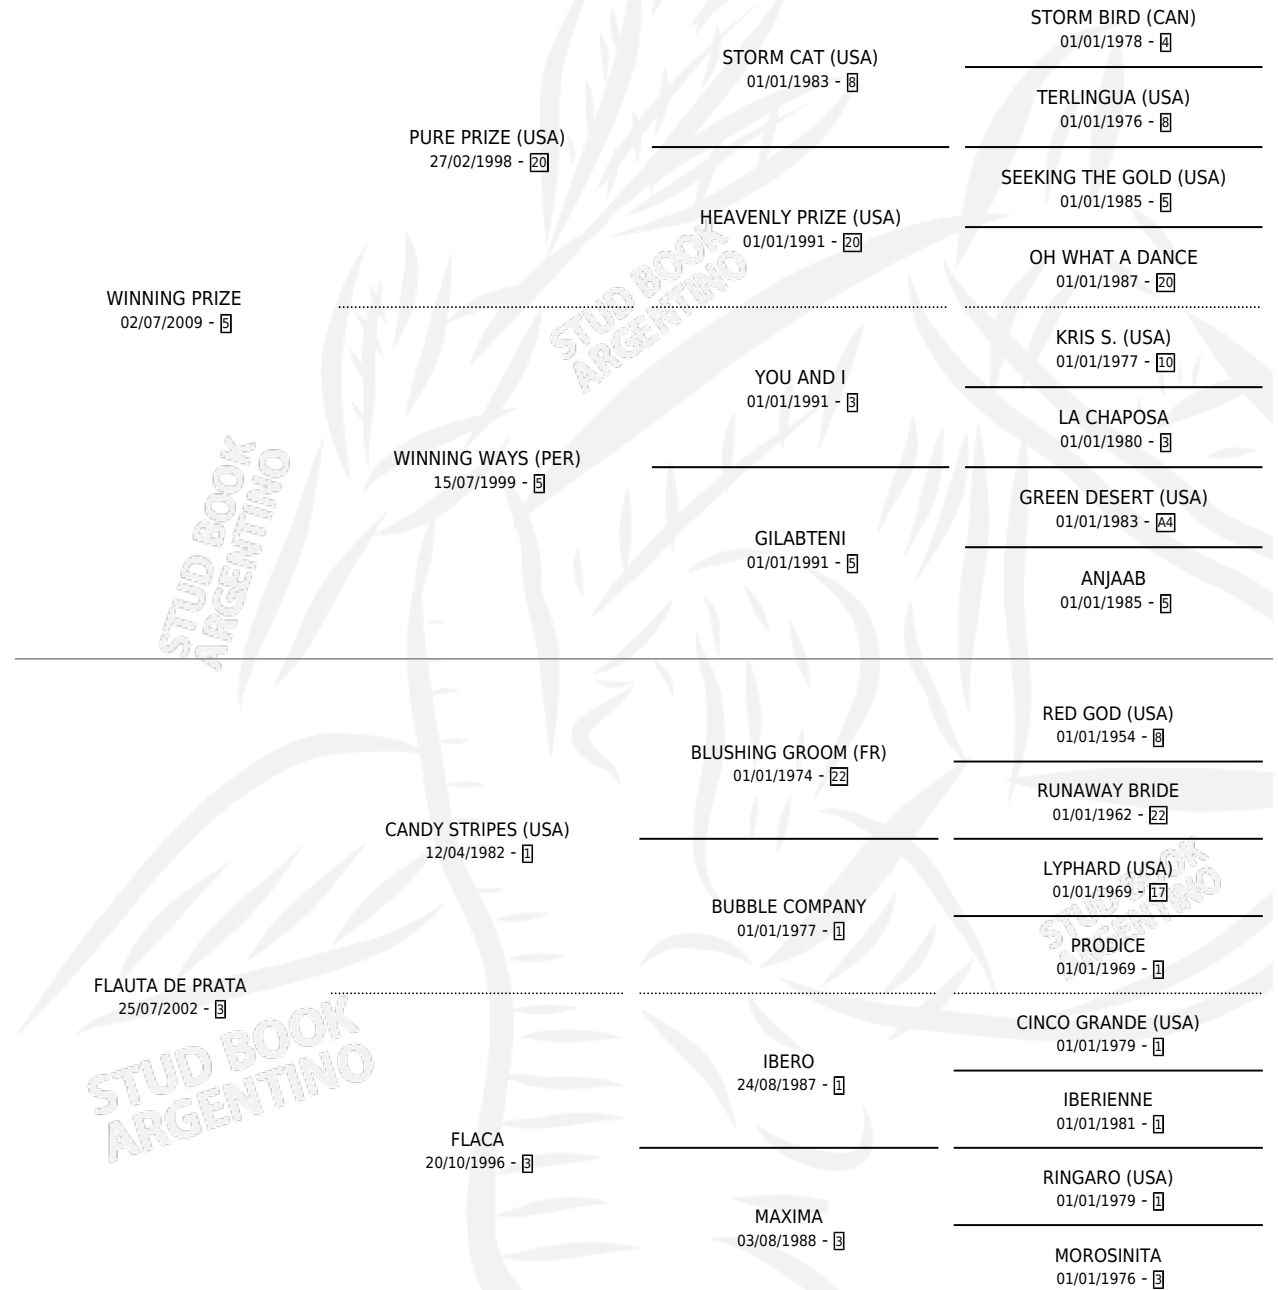

ZAMPOÑA

por **WINNING PRIZE** y **FLAUTA DE PRATA** por **CANDY STRIPES (USA)**

Argentina · Hembra · Alazan · SP · 16/09/2017
Familia 3-b · Volumen 43

ESTADO

TIPIFICACIÓN SANGUÍNEA	X
TIPIFICACIÓN POR ADN	✓
PASAPORTE	✓
IDENTIFICACIÓN POR MICROCHIP	✓
REPRODUCTOR	X

Lugar de nacimiento: Recoveco

Criador: Recoveco

PEDIGREE

CAMPAÑA

Solo carreras oficiales de Argentina

POR EDAD

EDAD	CC	1°	2°	3°	4°	5°	NP	CLC	CLG	CLCG1	CLGG1	IMPORTE	GANANCIA / CC
3 AÑOS	3	0	0	0	0	0	3	0	0	0	0	\$6,000	\$2,000
4 AÑOS	10	2	1	1	0	1	5	0	0	0	0	\$911,875	\$91,188
5 AÑOS	1	0	0	0	0	0	1	0	0	0	0	\$0	\$0
TOTALES	14	2	1	1	0	1	9	0	0	0	0	\$917,875	\$65,563
%		14.3%	7.1%	7.1%	0.0%	7.1%	64.3%	0.0%	0.0%	0.0%	0.0%		