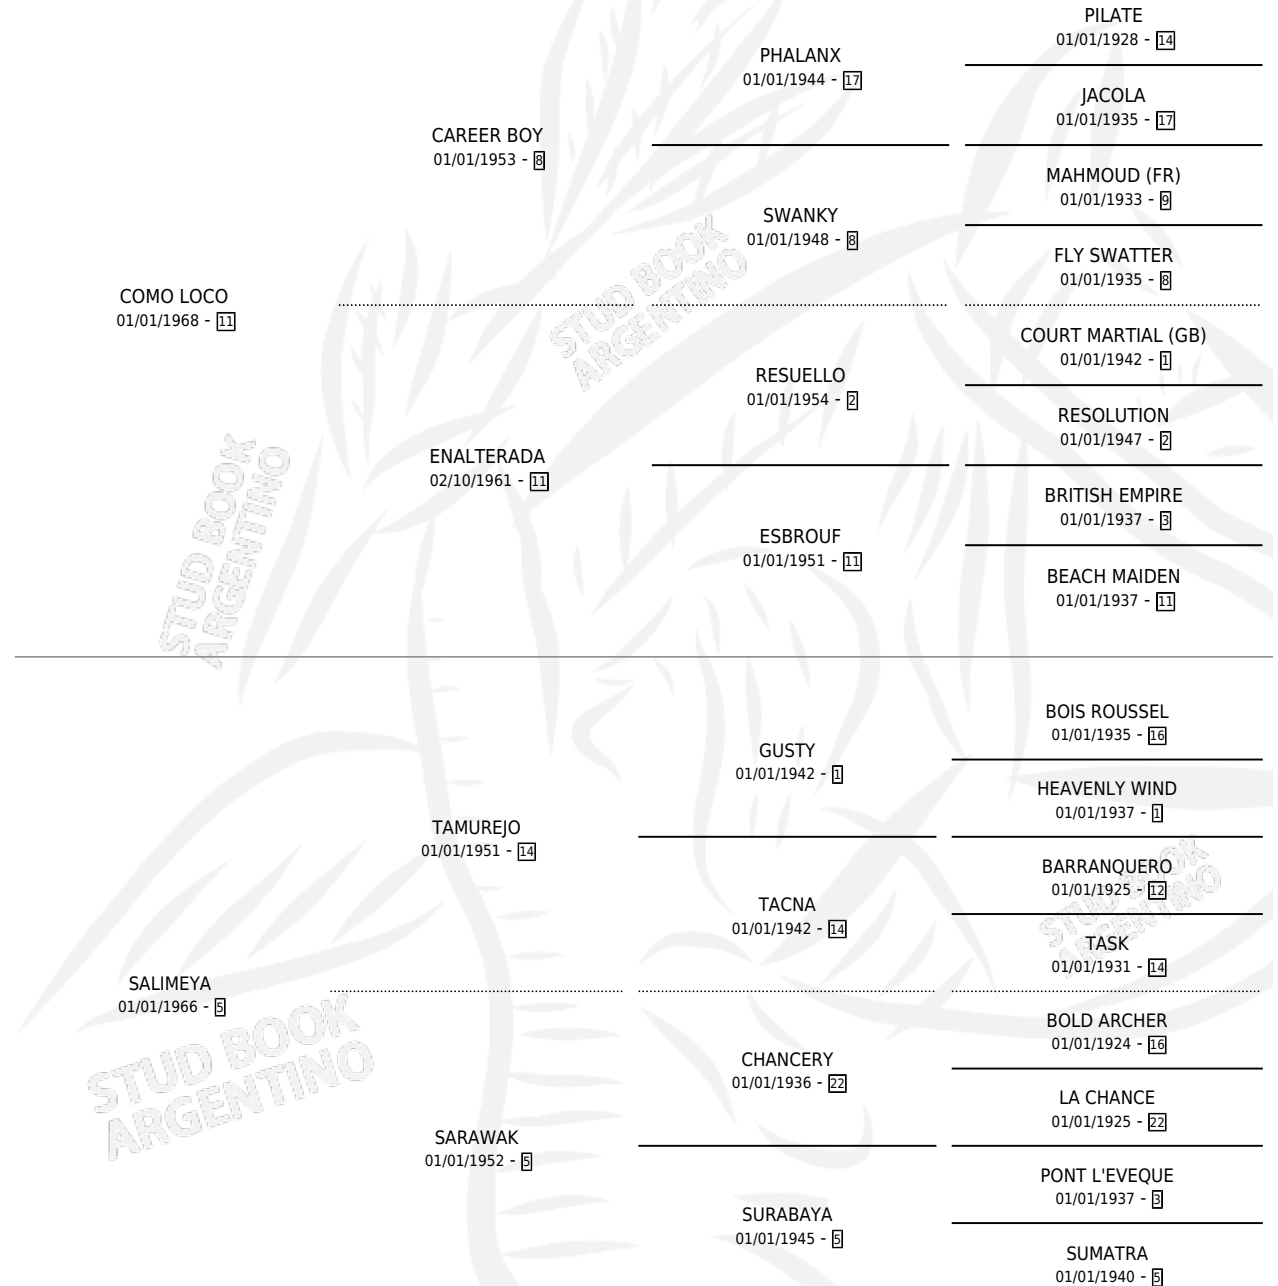

SALI LOCA

por **COMO LOCO** y **SALIMEYA** por **TAMUREJO**

Argentina · Hembra · Zaino · SP · 01/01/1974
Familia 5-j · Volumen 28

ESTADO

TIPIFICACIÓN SANGUÍNEA	X
TIPIFICACIÓN POR ADN	X
PASAPORTE	X
IDENTIFICACIÓN POR MICROCHIP	X
REPRODUCTOR	✓

Lugar de nacimiento: Campo particular

Criador: Sin dato

~

HIJOS

	MACHOS	HEMBRAS
5 NACIERON	2	3
SIN ACTUACIONES		

PEDIGREE

S

mientos 4 / Efectividad 57.14%

PADRILLO	PRODUCTO	CRIADOR	1ER SERVICIO	ÚLTIMO SERVICIO
STRAIGHT	∅		18/11/1989	20/11/1989
SALI LOCA	SUERTE PINTO (M Z, 05/11/1989)	SIN DATO	05/12/1988	09/12/1988
MESMO	BUENA AMANTE (H Z, 25/10/1988)	SIN DATO	06/08/1987	21/10/1987
MESMO studbook.org.ar	DEMENCIA (H A, 21/07/1987) •MURIÓ EL 29/07/2008•	SIN DATO	17/08/1986	21/08/1986
MESMO	∅		27/09/1985	06/12/1985
MESMO	AQUERENCIADO (M Z, 18/08/1984)	SIN DATO		
PARTAGAS	∅			