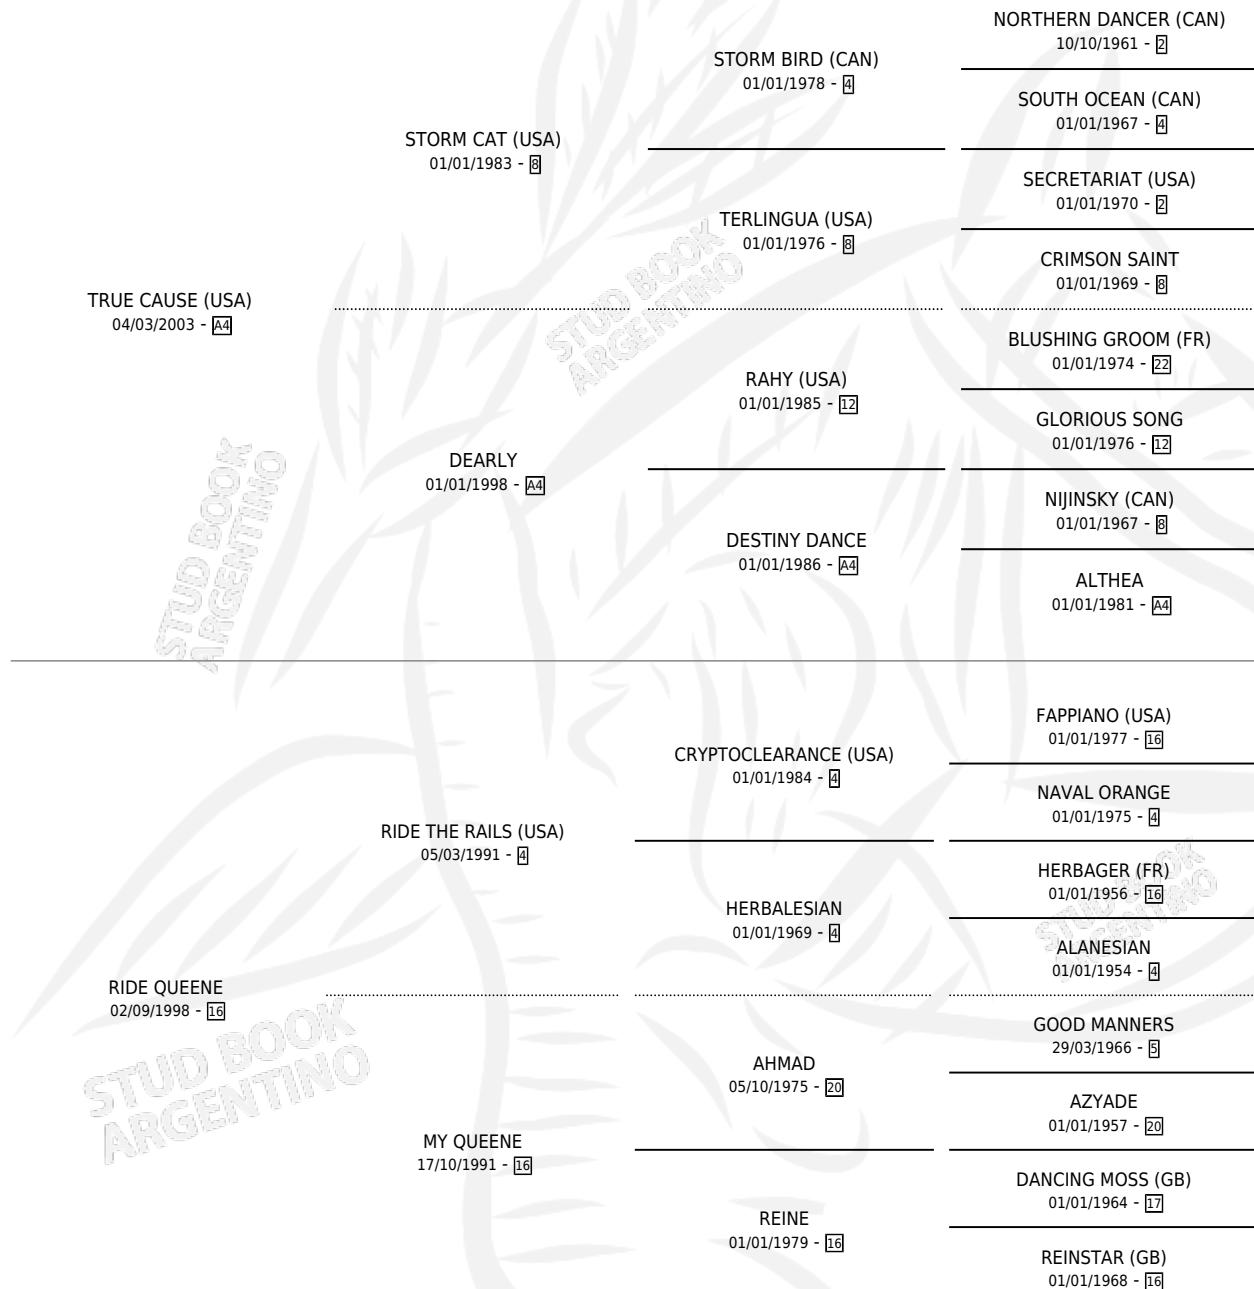

RAVELLA

por **TRUE CAUSE (USA)** y **RIDE QUEENE** por **RIDE THE RAILS (USA)**

Argentina · Hembra · Zaino · SP · 21/09/2017
Familia 16-h · Volumen 43

ESTADO

TIPIFICACIÓN SANGUÍNEA	X
TIPIFICACIÓN POR ADN	✓
PASAPORTE	✓
IDENTIFICACIÓN POR MICROCHIP	✓
REPRODUCTOR	✓

Lugar de nacimiento: Altos de Godeken
Criador: Altos de Godeken

~

HIJOS

	MACHOS	HEMBRAS
2 NACIERON	1	1
SIN ACTUACIONES		

PEDIGREE