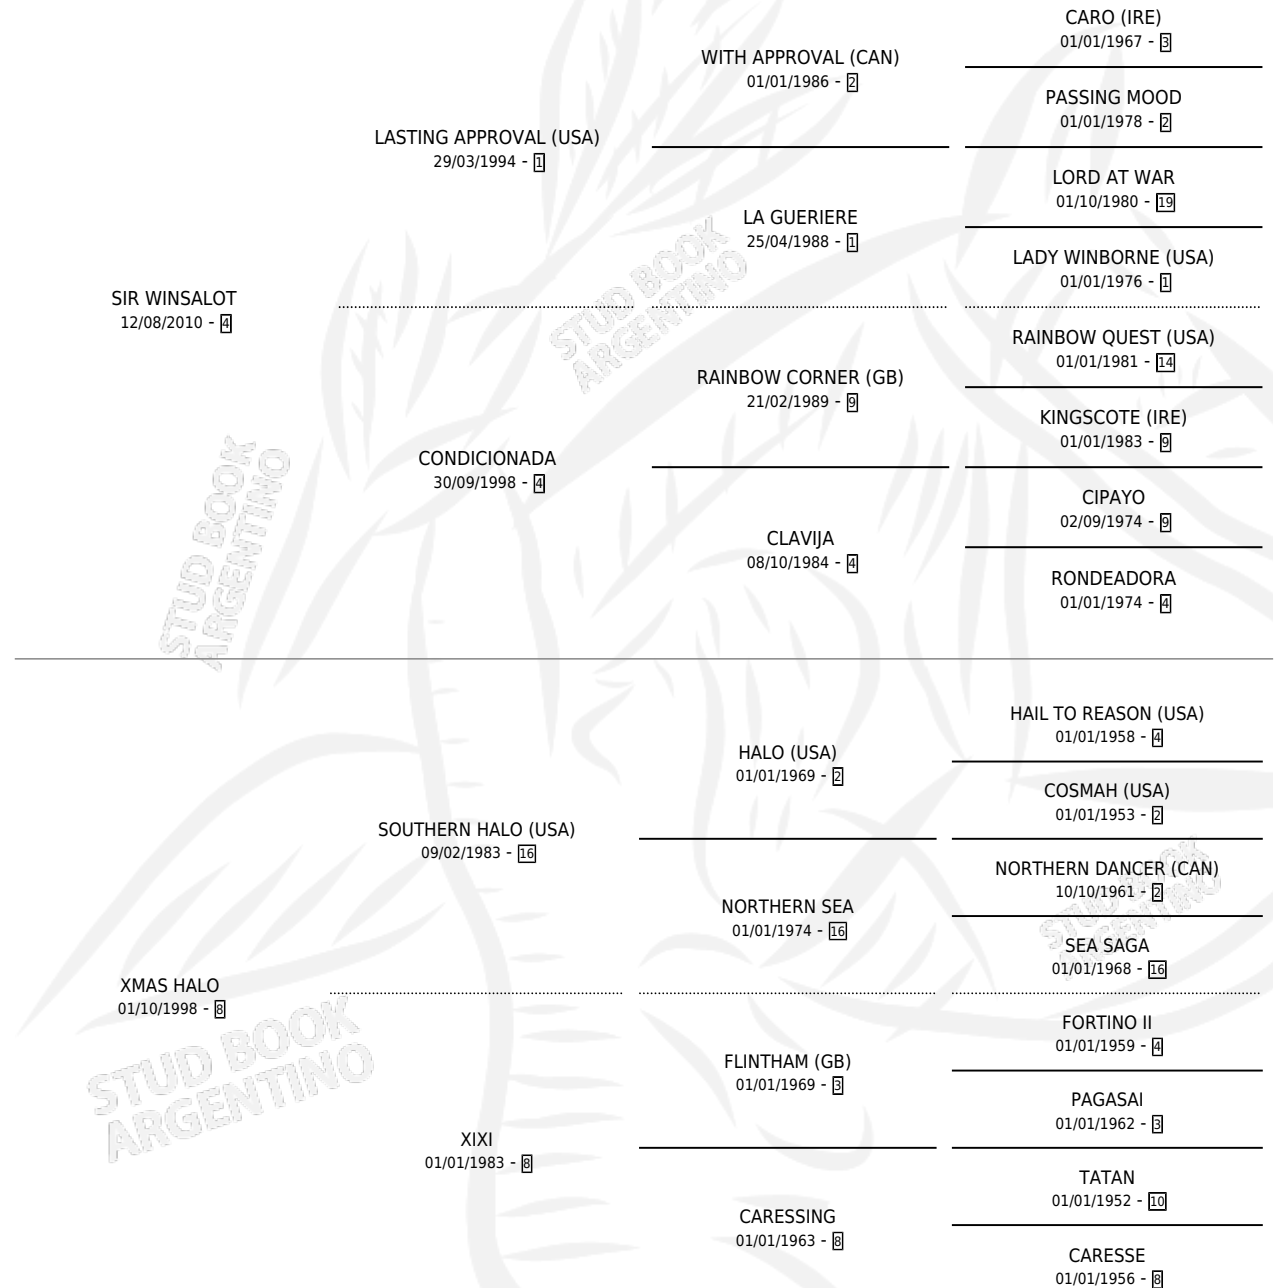

XILOFONICA

por SIR WINSALOT y XMAS HALO por SOUTHERN HALO (USA)

Argentina · Hembra · Tordillo · SP · 24/09/2017
Familia 8-j · Volumen 43

ESTADO

TIPIFICACIÓN SANGUÍNEA	X
TIPIFICACIÓN POR ADN	✓
PASAPORTE	✓
IDENTIFICACIÓN POR MICROCHIP	✓
REPRODUCTOR	X

Lugar de nacimiento: Milenaria
Criador: Milenaria

PEDIGREE

CAMPAÑA

Solo carreras oficiales de Argentina

POR EDAD

EDAD	CC	1°	2°	3°	4°	5°	NP	CLC	CLG	CLCG1	CLGG1	IMPORTE	GANANCIA / CC
4 AÑOS	1	0	0	0	0	0	1	0	0	0	0	\$0	\$0
5 AÑOS	1	0	0	0	0	0	1	0	0	0	0	\$0	\$0
TOTALES	2	0	0	0	0	0	2	0	0	0	0	\$0	\$0
%		0.0%	0.0%	0.0%	0.0%	0.0%	100%	0.0%	0.0%	0.0%	0.0%		