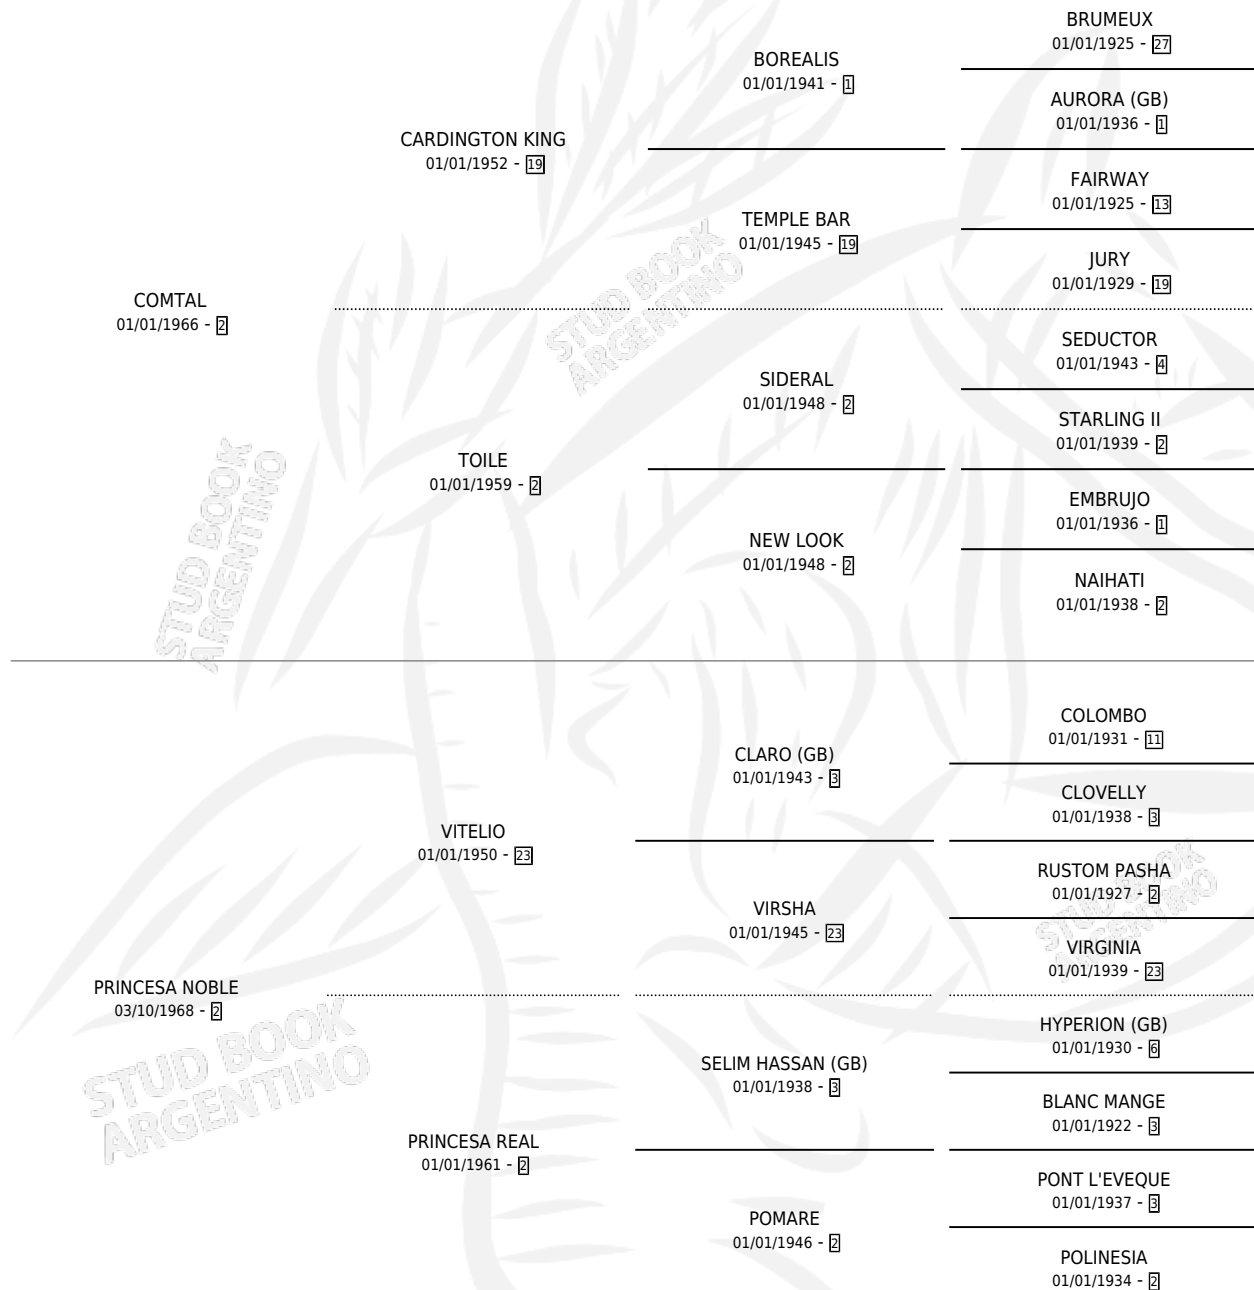

LUCKY PRINCE

por COMTAL y PRINCESA NOBLE por VITELIO

Argentina · Macho · Zaino Colorado · SP · 08/11/1977
Familia 2-h · Volumen 29

ESTADO

TIPIFICACIÓN SANGUÍNEA	X
TIPIFICACIÓN POR ADN	X
PASAPORTE	X
IDENTIFICACIÓN POR MICROCHIP	X
REPRODUCTOR	X

Lugar de nacimiento: Campo particular

Criador: Sin dato

PEDIGREE

LUCKY PRINCE

Datos oficiales del Stud Book Argentino

Documento generado el 10/05/2026

studbook.org.ar