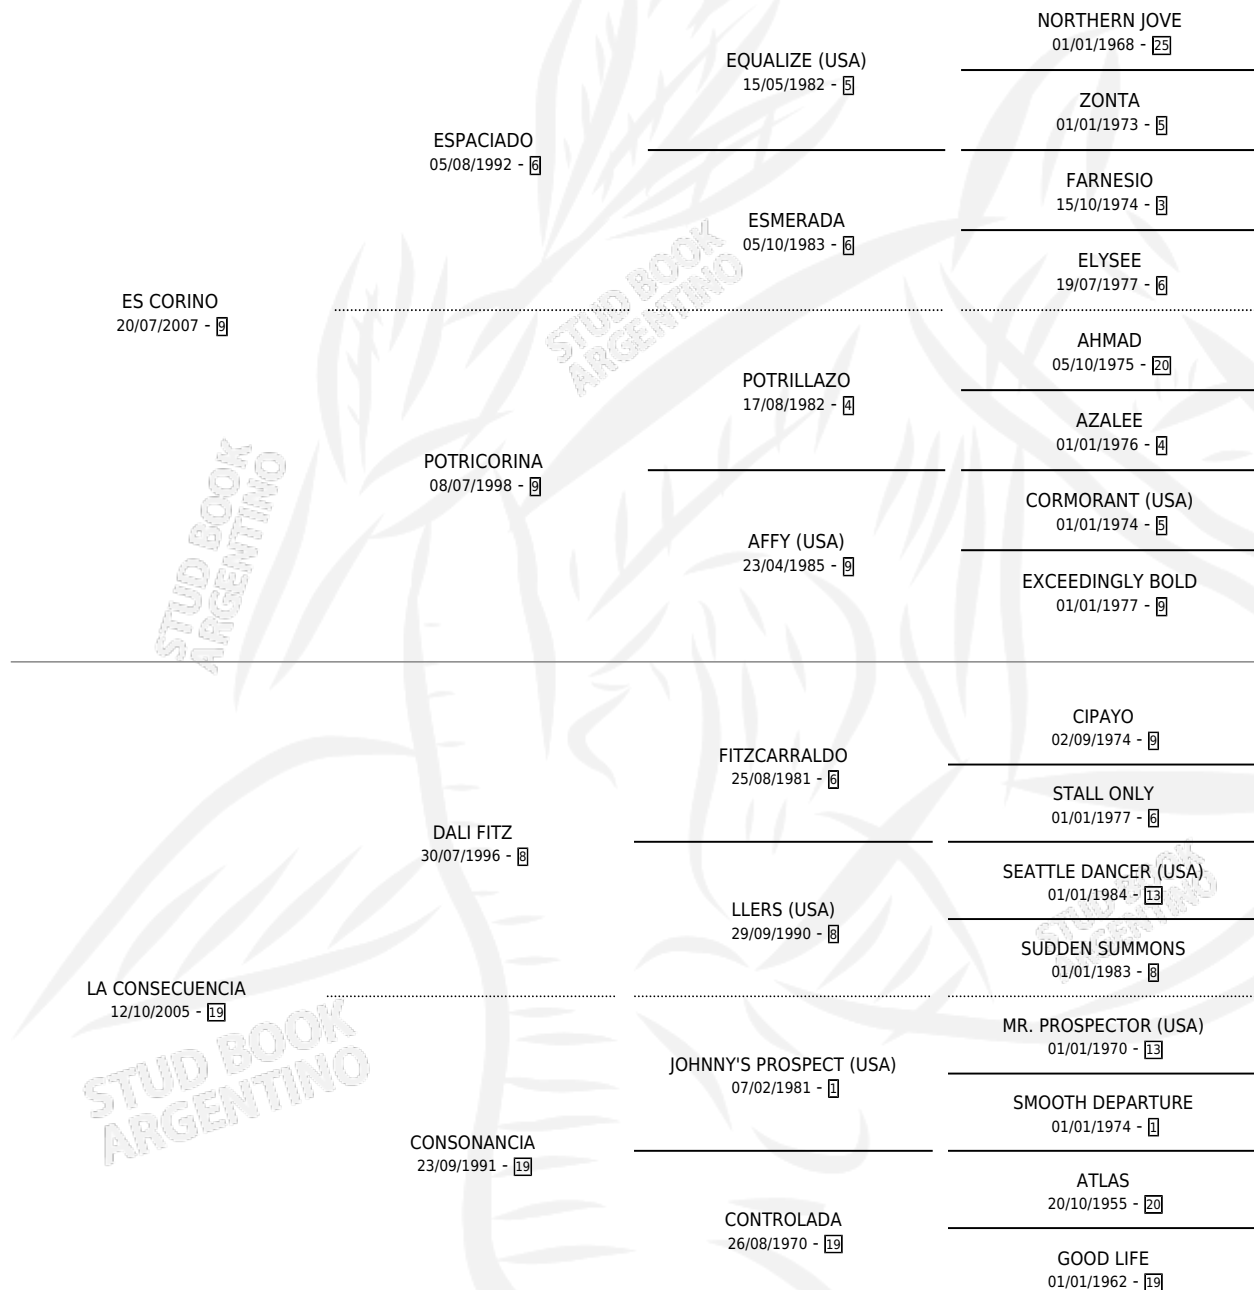

ES LA CAUSA

por **ES CORINO** y **LA CONSECUENCIA** por **DALI FITZ**

Argentina · Hembra · Tordillo · SP · 05/10/2017
Familia 19-c · Volumen 43

ESTADO

TIPIFICACIÓN SANGUÍNEA	X
TIPIFICACIÓN POR ADN	✓
PASAPORTE	✓
IDENTIFICACIÓN POR MICROCHIP	✓
REPRODUCTOR	✓

Lugar de nacimiento: Tata

Criador: Tata

~

HIJOS

	MACHOS	HEMBRAS
1 NACIERON	1	0

SIN ACTUACIONES

PEDIGREE