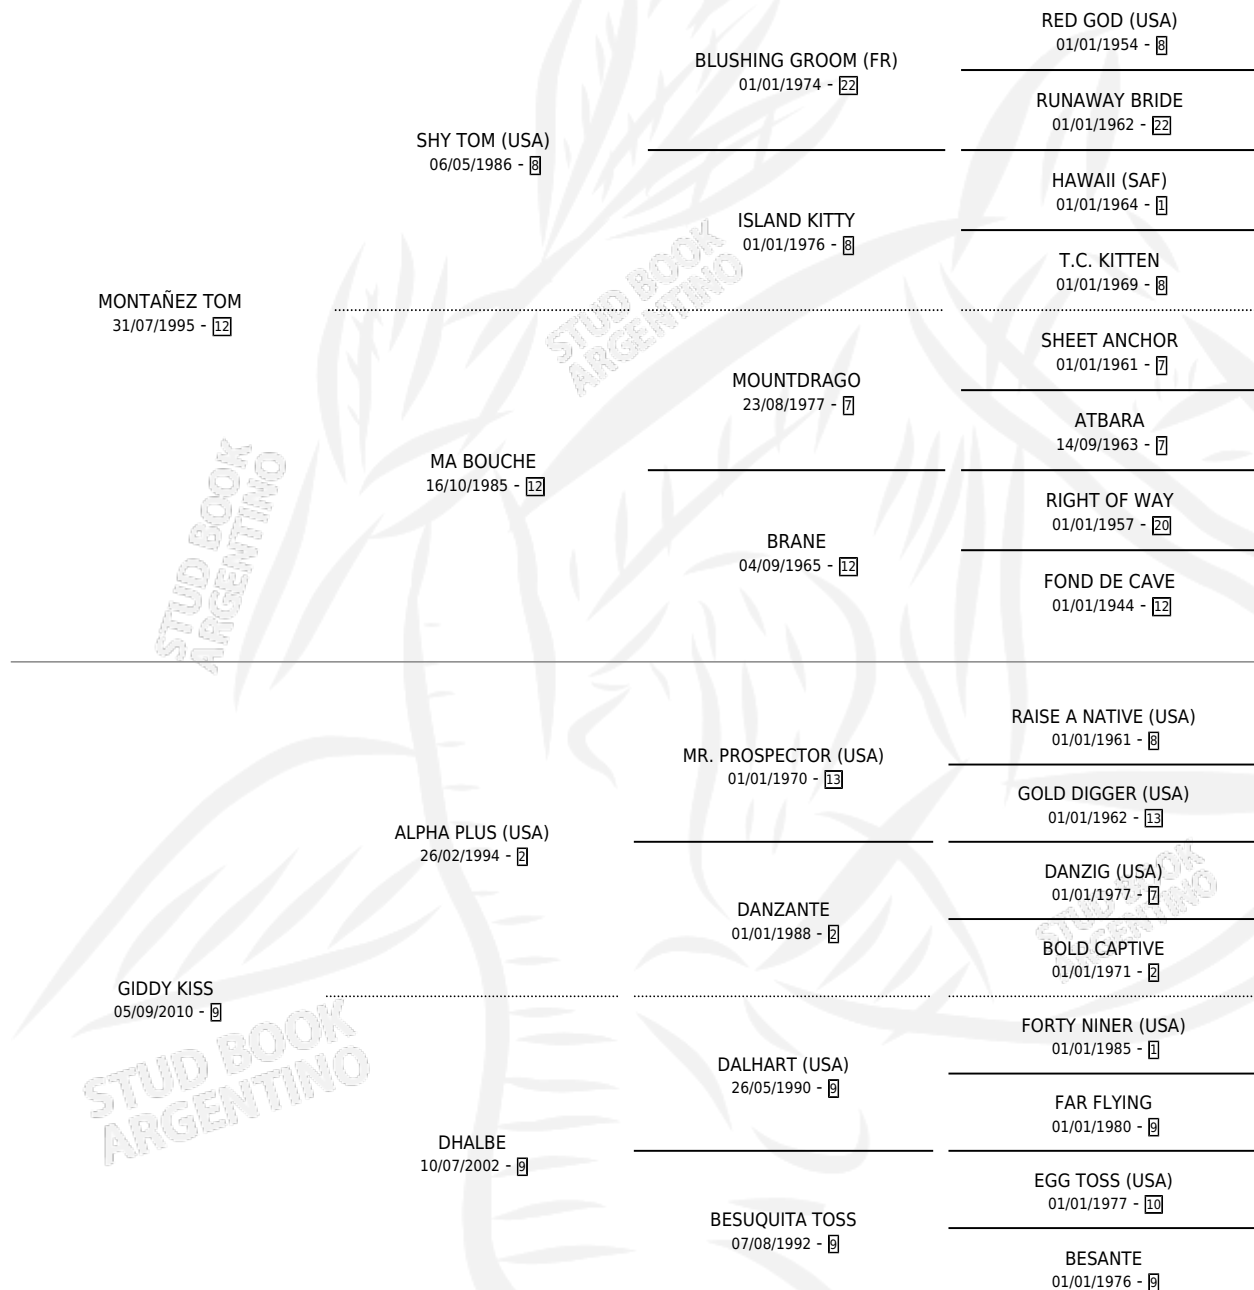

ESTA CONTENTA

por **MONTAÑEZ TOM** y **GIDDY KISS** por **ALPHA PLUS**
(USA)

Argentina · Hembra · Zaino · SP · 29/09/2017
Familia 9-g · Volumen 43

ESTADO

TIPIFICACIÓN SANGUÍNEA	X
TIPIFICACIÓN POR ADN	X
PASAPORTE	X
IDENTIFICACIÓN POR MICROCHIP	X
REPRODUCTOR	X

Lugar de nacimiento: Doña Erminda
Criador: Alza Mario Oscar

PEDIGREE

ESTA CONTENIDA

Datos oficiales del Stud Book Argentino

Documento generado el 10/05/2026

studbook.org.ar