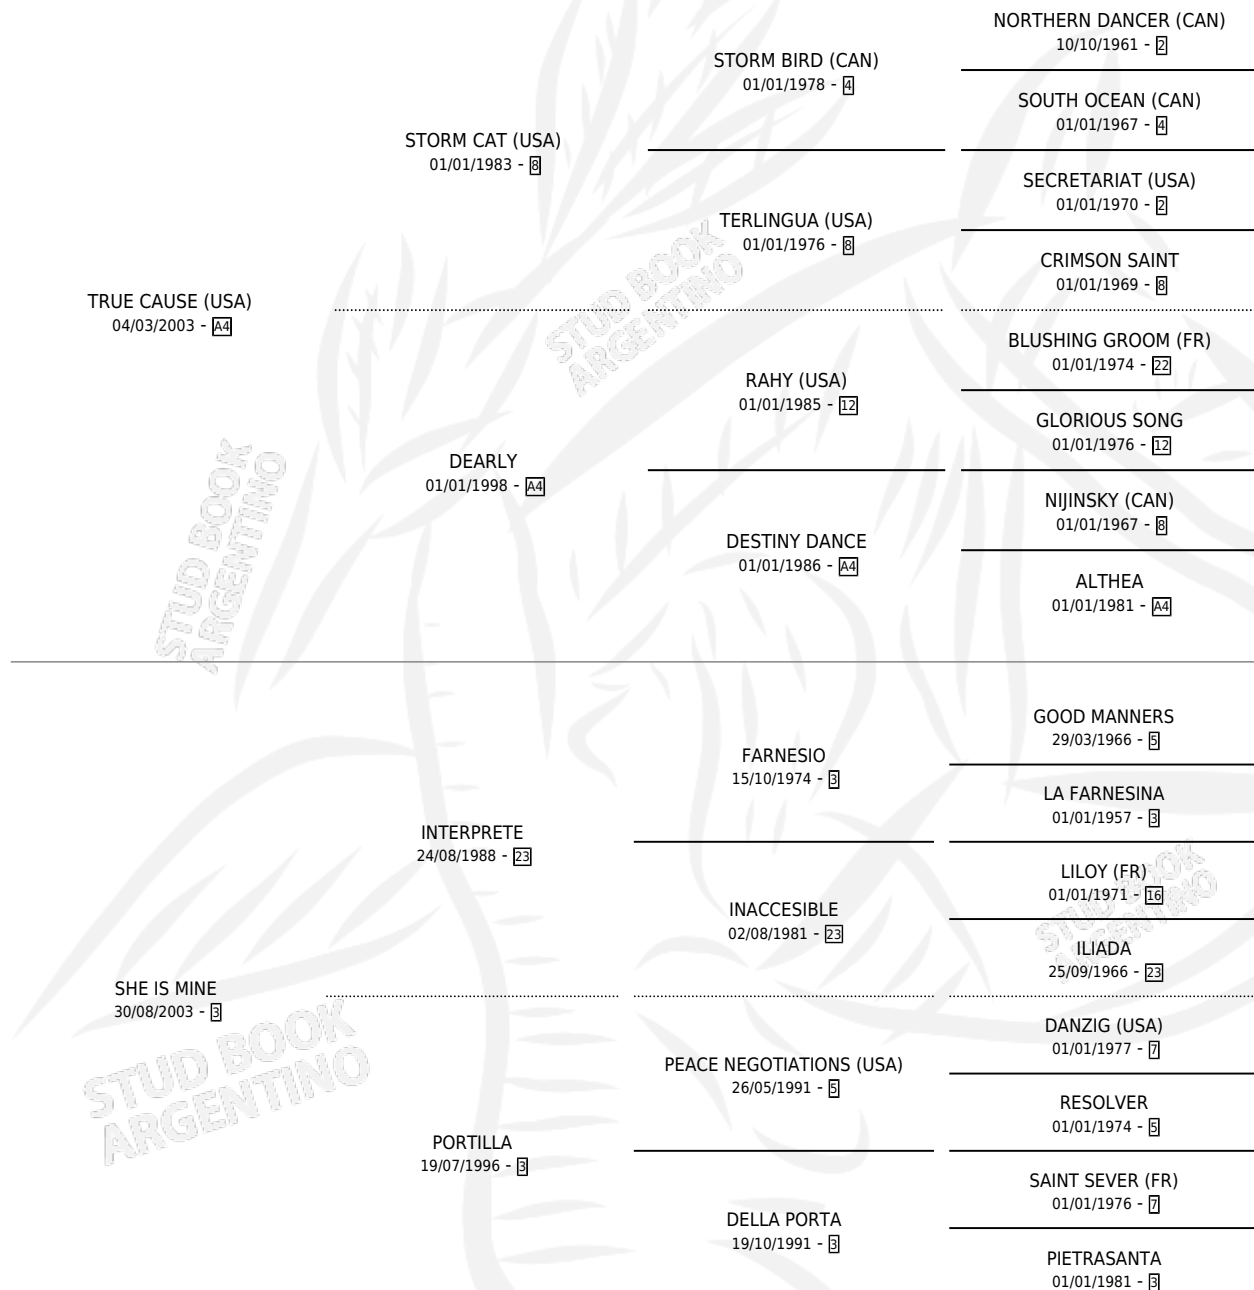

TRUE MINE

por TRUE CAUSE (USA) y SHE IS MINE por INTERPRETE

Argentina · Macho · Zaino · SP · 12/10/2017
Familia 3-b · Volumen 43

ESTADO

TIPIFICACIÓN SANGUÍNEA	X
TIPIFICACIÓN POR ADN	✓
PASAPORTE	✓
IDENTIFICACIÓN POR MICROCHIP	✓
REPRODUCTOR	X

Lugar de nacimiento: Luna Nueva

Criador: Luna Nueva

PEDIGREE