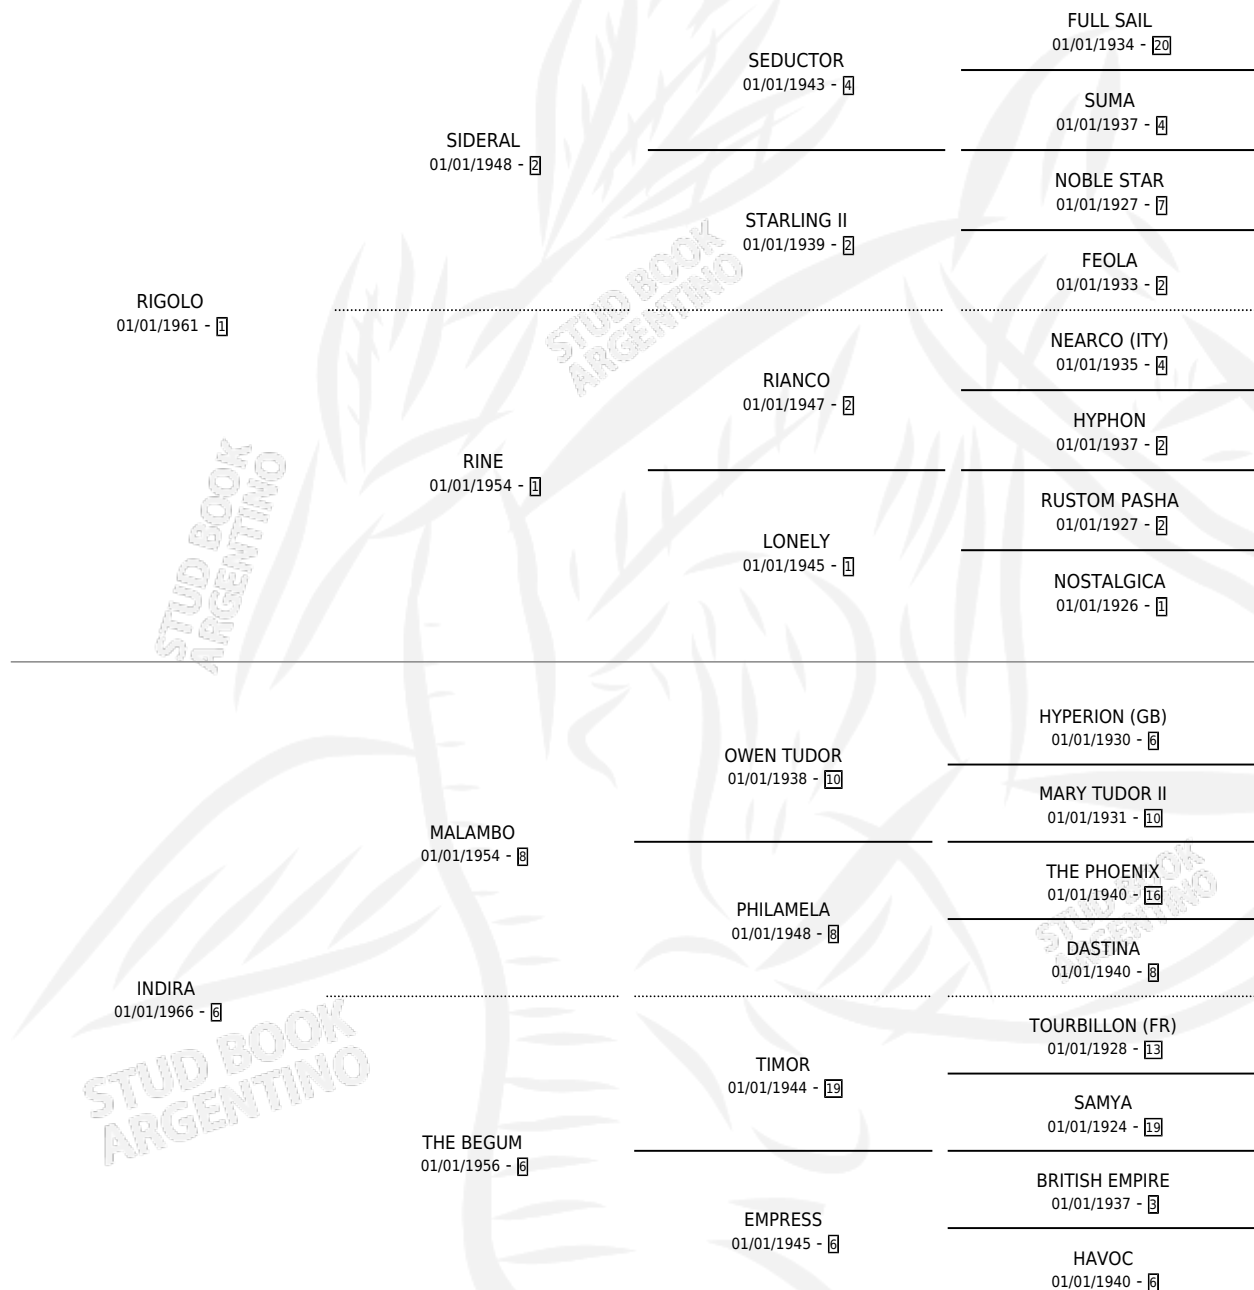

ILAWA

por **RIGOLO** y **INDIRA** por **MALAMBO**

Argentina · Hembra · Alazan · SP · 01/01/1977
Familia 6-f · Volumen 29

ESTADO

TIPIFICACIÓN SANGUÍNEA	✓
TIPIFICACIÓN POR ADN	X
PASAPORTE	X
IDENTIFICACIÓN POR MICROCHIP	X
REPRODUCTOR	✓

Lugar de nacimiento: Campo particular
Criador: Moniodis Demetrio Jorge

~

HIJOS

	MACHOS	HEMBRAS
8 NACIERON	3	5
6 CORRIERON	2	4
4 GANARON	2	2

1	1	0
GANADORES CL	GANADORES GR	GANADORES G1

PEDIGREE