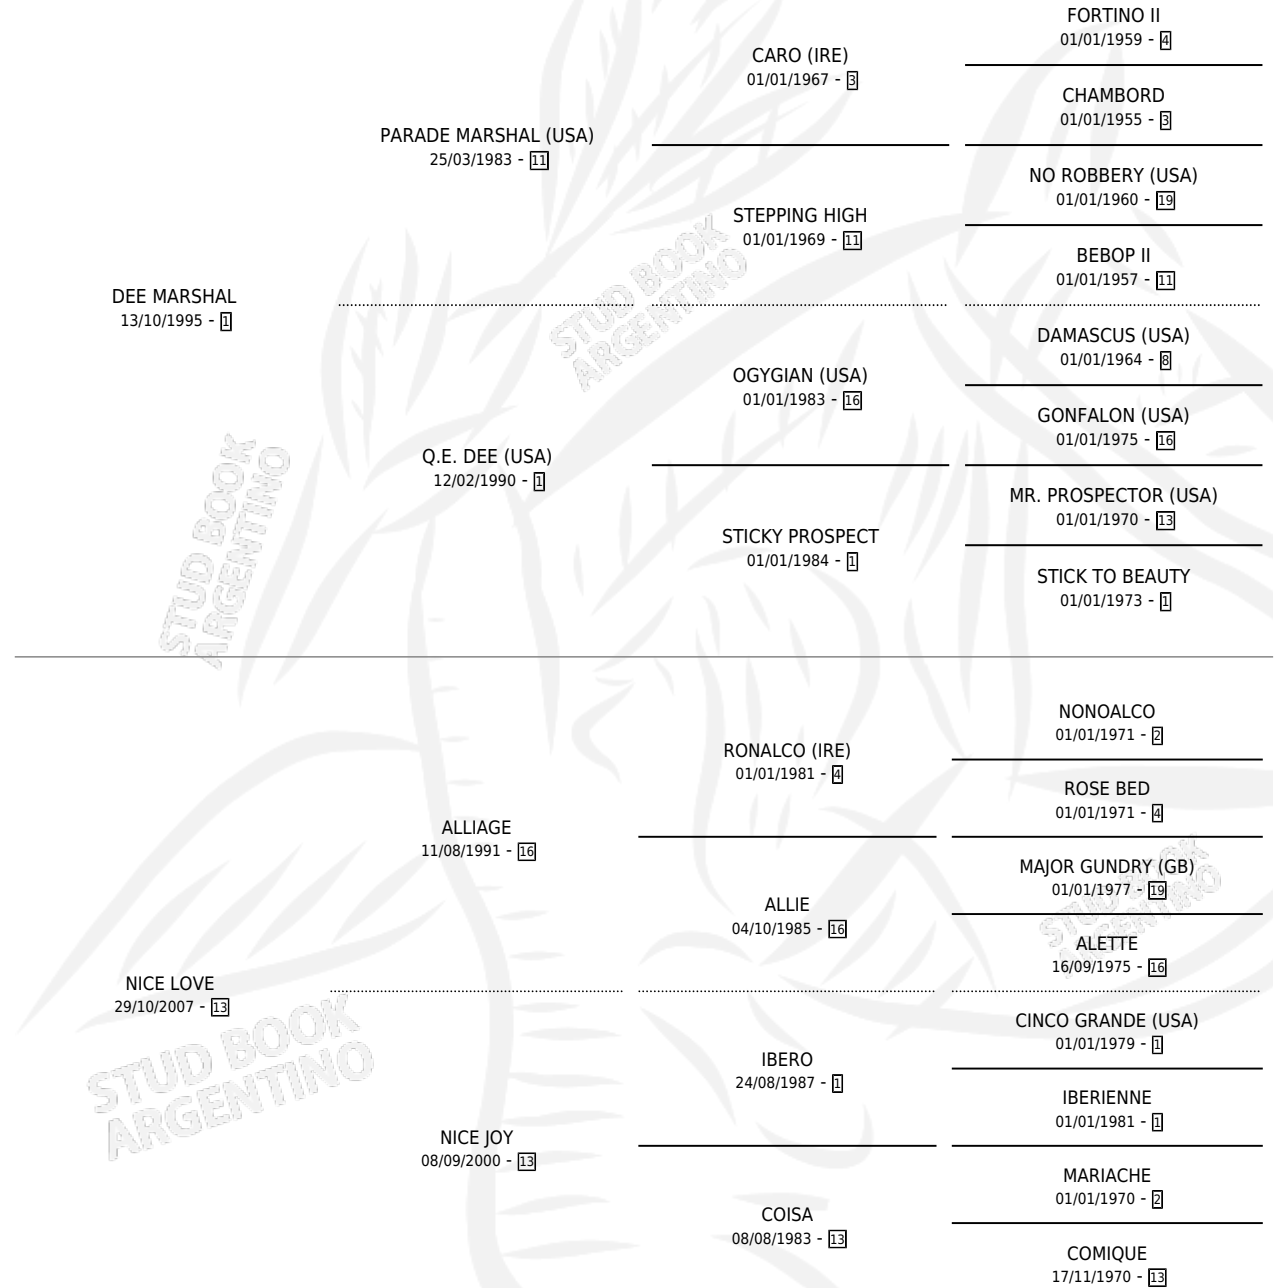

MARSHAL NICE

por DEE MARSHAL y NICE LOVE por ALLIAGE

Argentina · Macho · Zaino · SP · 05/10/2017
Familia 13-c · Volumen 43

ESTADO

TIPIFICACIÓN SANGUÍNEA	X
TIPIFICACIÓN POR ADN	X
PASAPORTE	X
IDENTIFICACIÓN POR MICROCHIP	X
REPRODUCTOR	X

Lugar de nacimiento: Don Goyo

Criador: Selem Cache Marcos Eduardo

PEDIGREE

MARSHAL NICE

Datos oficiales del Stud Book Argentino

Documento generado el 02/05/2026

studbook.org.ar