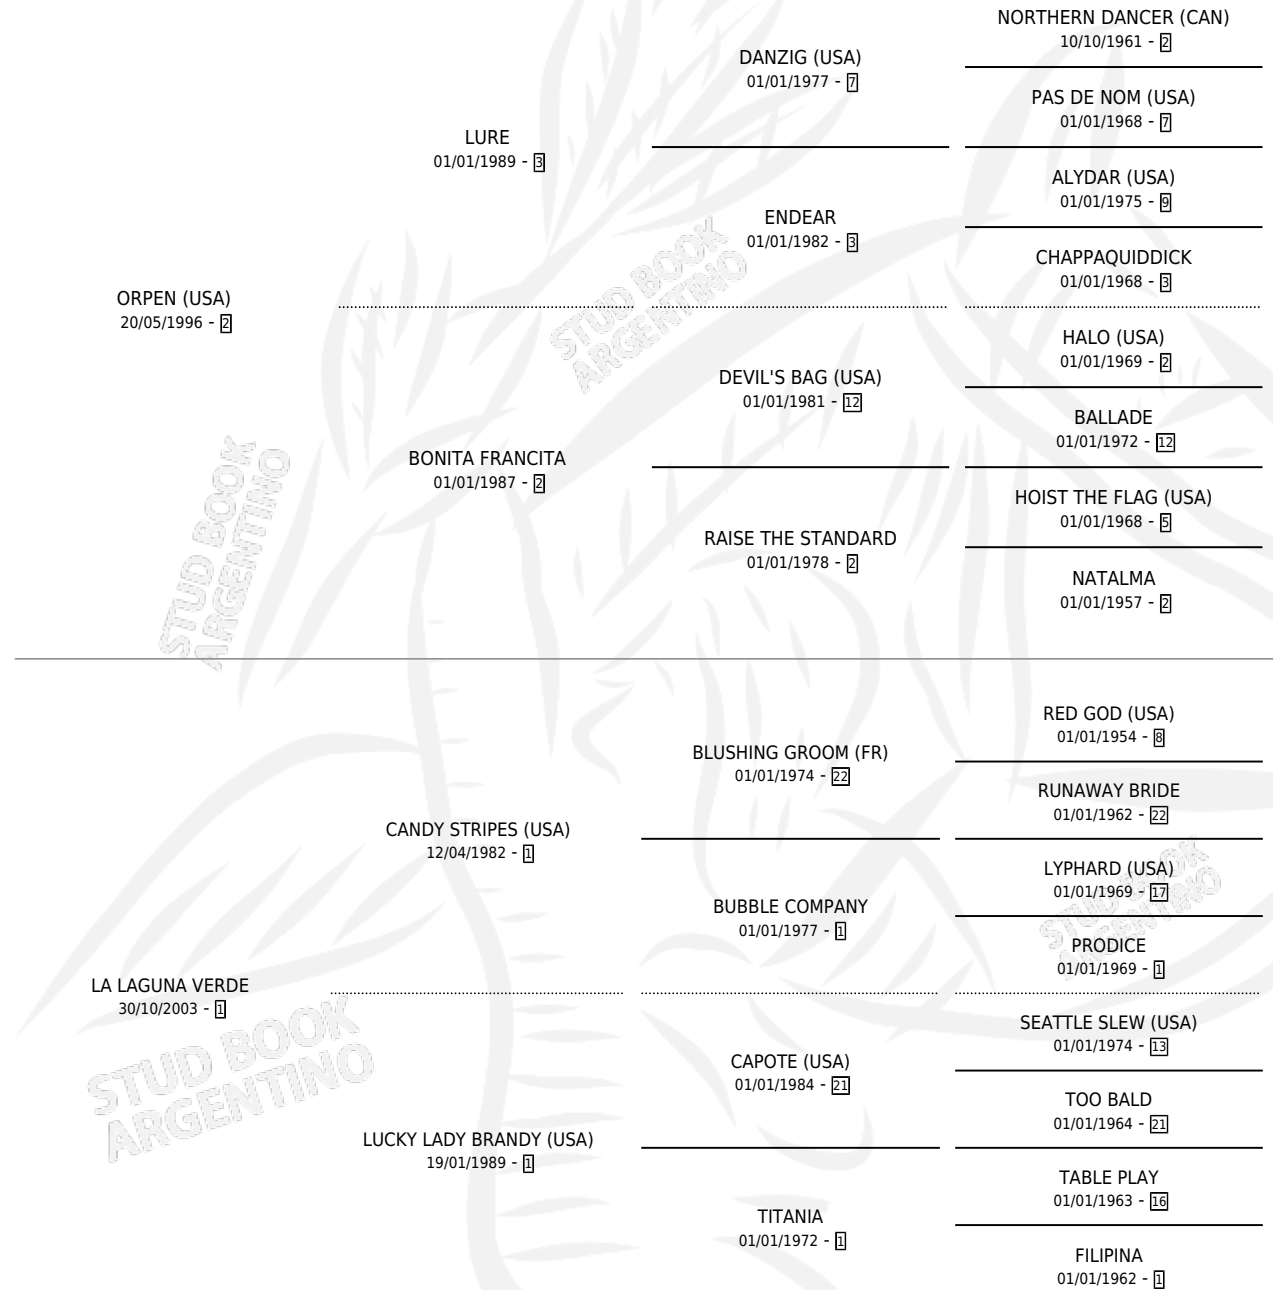

LAGUNA LA BRAVA

por **ORPEN (USA)** y **LA LAGUNA VERDE** por **CANDY STRIPES (USA)**

Argentina · Hembra · Zaino · SP · 23/10/2017
Familia 1-s · Volumen 43

ESTADO

TIPIFICACIÓN SANGUÍNEA	X
TIPIFICACIÓN POR ADN	✓
PASAPORTE	✓
IDENTIFICACIÓN POR MICROCHIP	✓
REPRODUCTOR	✓

Lugar de nacimiento: Carampangue
Criador: Carampangue

~

HIJOS

	MACHOS	HEMBRAS
3 NACIERON	1	2
SIN ACTUACIONES		

PEDIGREE

S

mientos 3 / Efectividad 75.00%

PADRILLO	PRODUCTO	CRIADOR	1ER SERVICIO	ÚLTIMO SERVICIO
SEÑOR CANDY (USA)	∅		22/11/2025	22/11/2025
LAGUNA LA BRAVA				
SEÑOR CANDY (USA)	LAGO TIGNANO (M Z, 31/08/2025)	CAMPANGUE	26/09/2024	26/09/2024
SEÑOR CANDY (USA)	LAGUNA GARZON (H Z, 13/07/2024)	CAMPANGUE	10/08/2023	10/08/2023
IMPERADOR	LAGUNA ESMERALDA (H Z, 10/07/2023)	CAMPANGUE	14/08/2022	14/08/2022