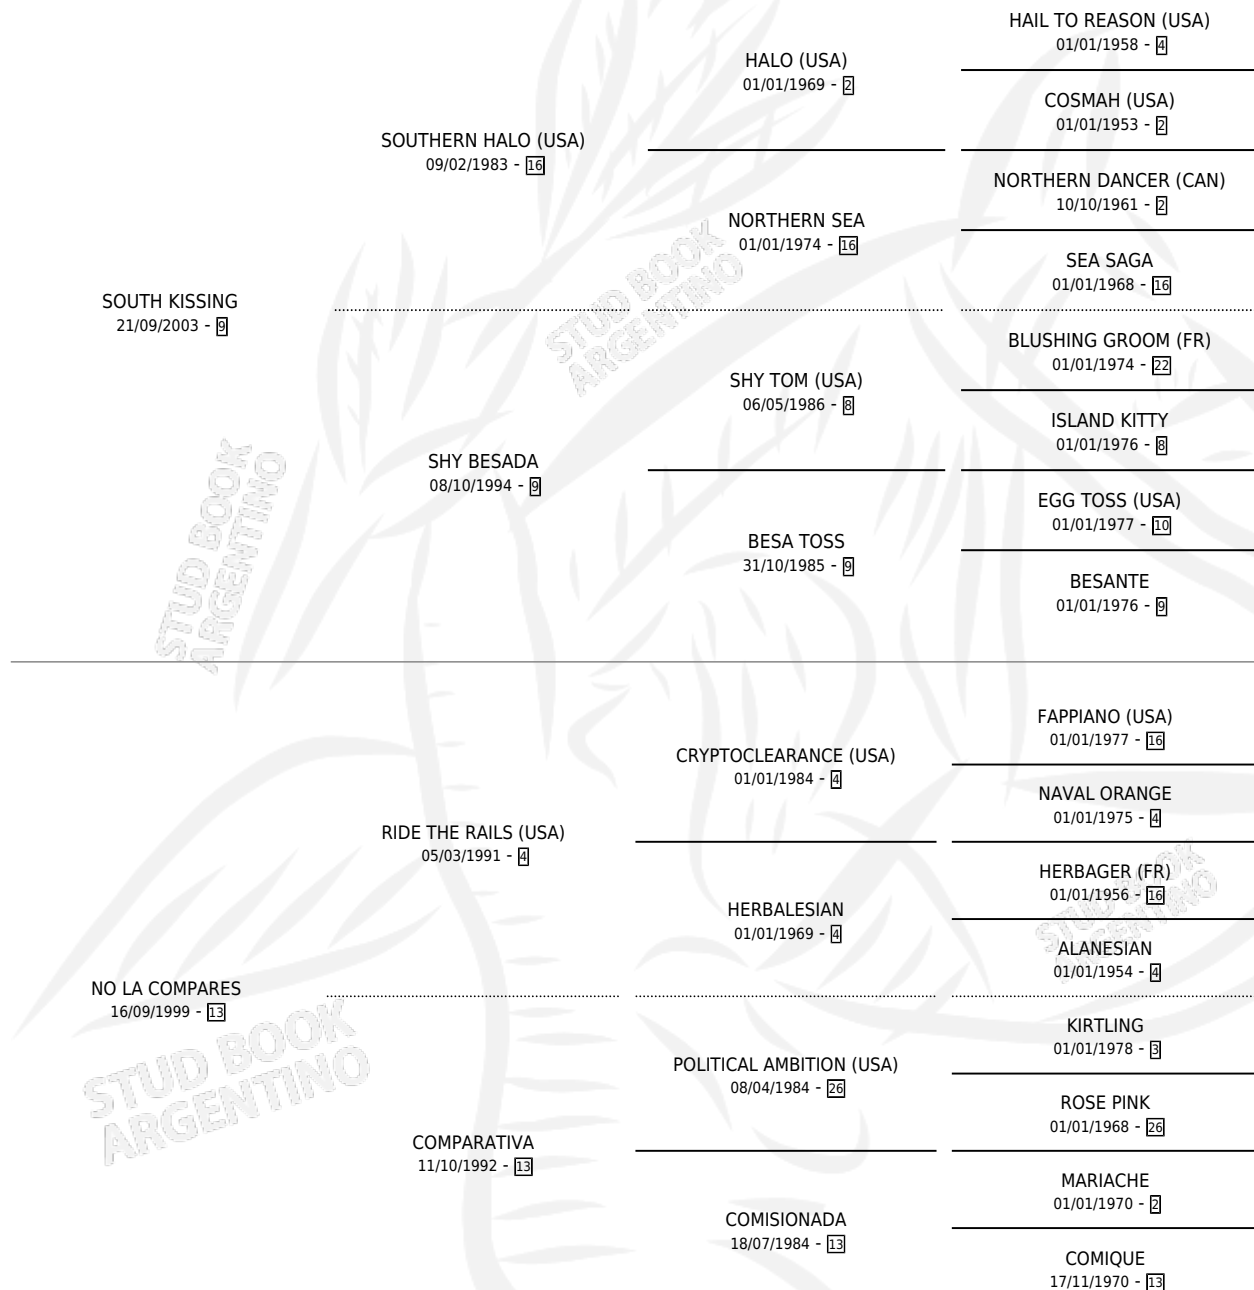

COMO KISSING

por SOUTH KISSING y NO LA COMPARES por RIDE THE RAILS (USA)

Argentina · Macho · Zaino · SP · 22/10/2017
Familia 13-c · Volumen 43

ESTADO

TIPIFICACIÓN SANGUÍNEA	X
TIPIFICACIÓN POR ADN	✓
PASAPORTE	✓
IDENTIFICACIÓN POR MICROCHIP	✓
REPRODUCTOR	X

Lugar de nacimiento: Campo particular
Criador: Poey Marle Alberto y Wake Hector Jose

PEDIGREE