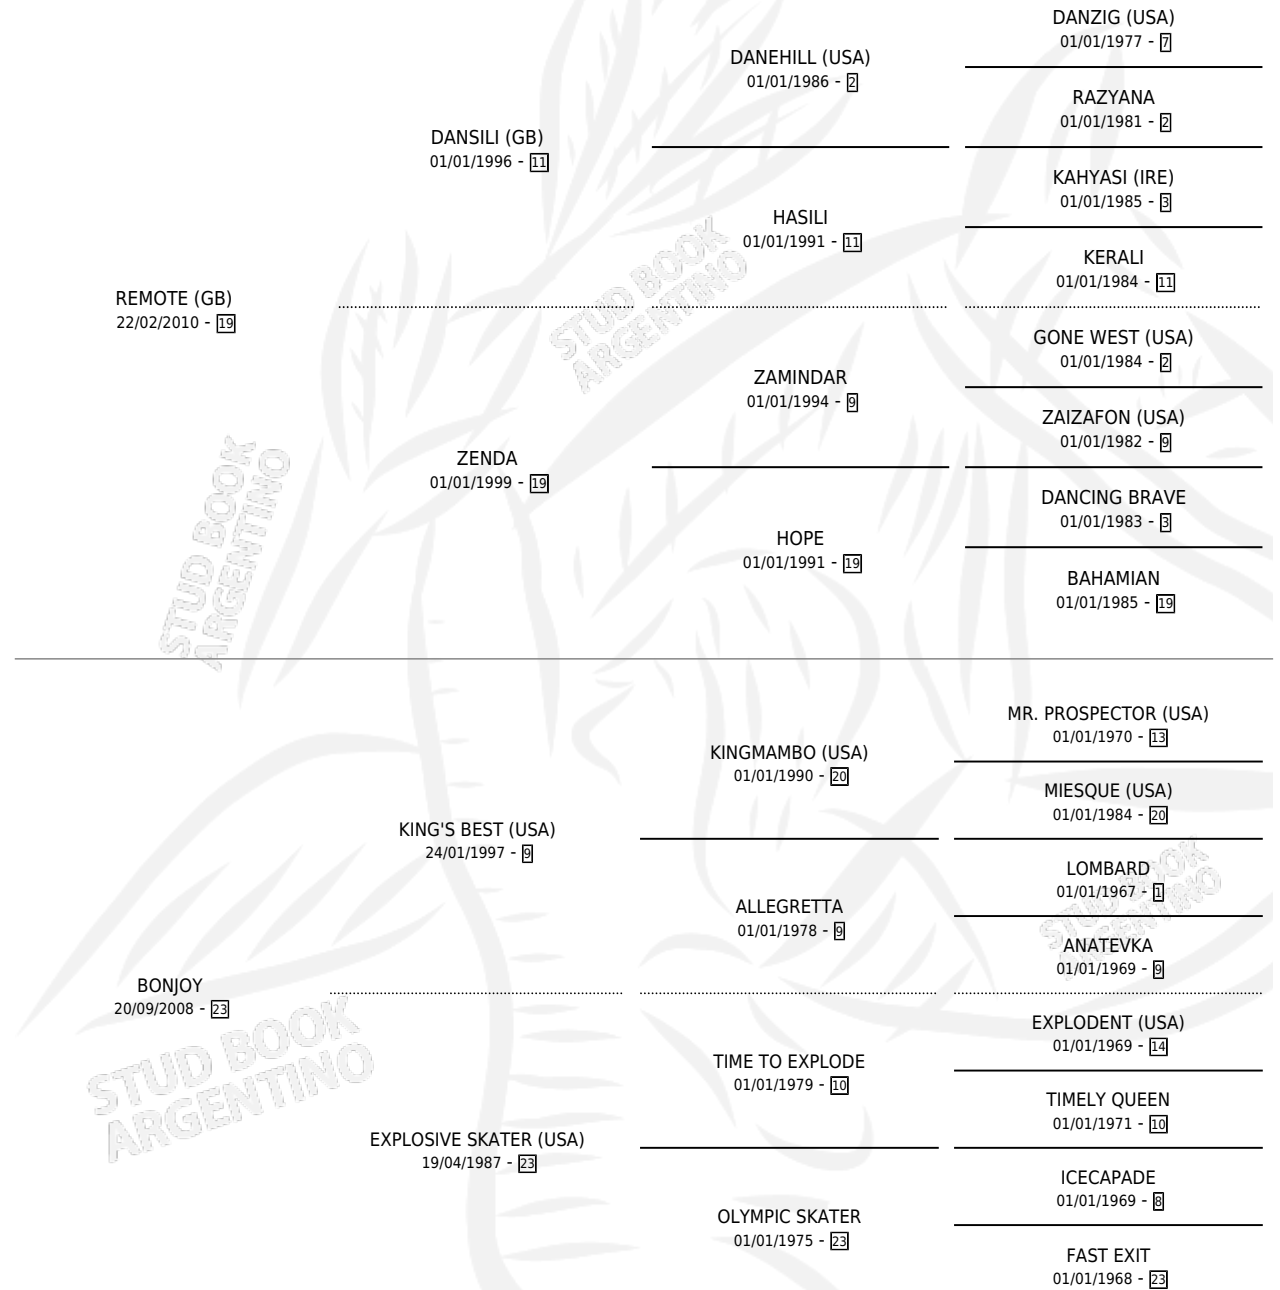

RIO MAGICO

por REMOTE (GB) y BONJOY por KING'S BEST (USA)

Argentina · Macho · Zaino · SP · 30/08/2017
Familia 23-b · Volumen 43

ESTADO

TIPIFICACIÓN SANGUÍNEA	X
TIPIFICACIÓN POR ADN	✓
PASAPORTE	✓
IDENTIFICACIÓN POR MICROCHIP	✓
REPRODUCTOR	X

Lugar de nacimiento: Loma Linda

Criador: Fraguas Francisco

PEDIGREE