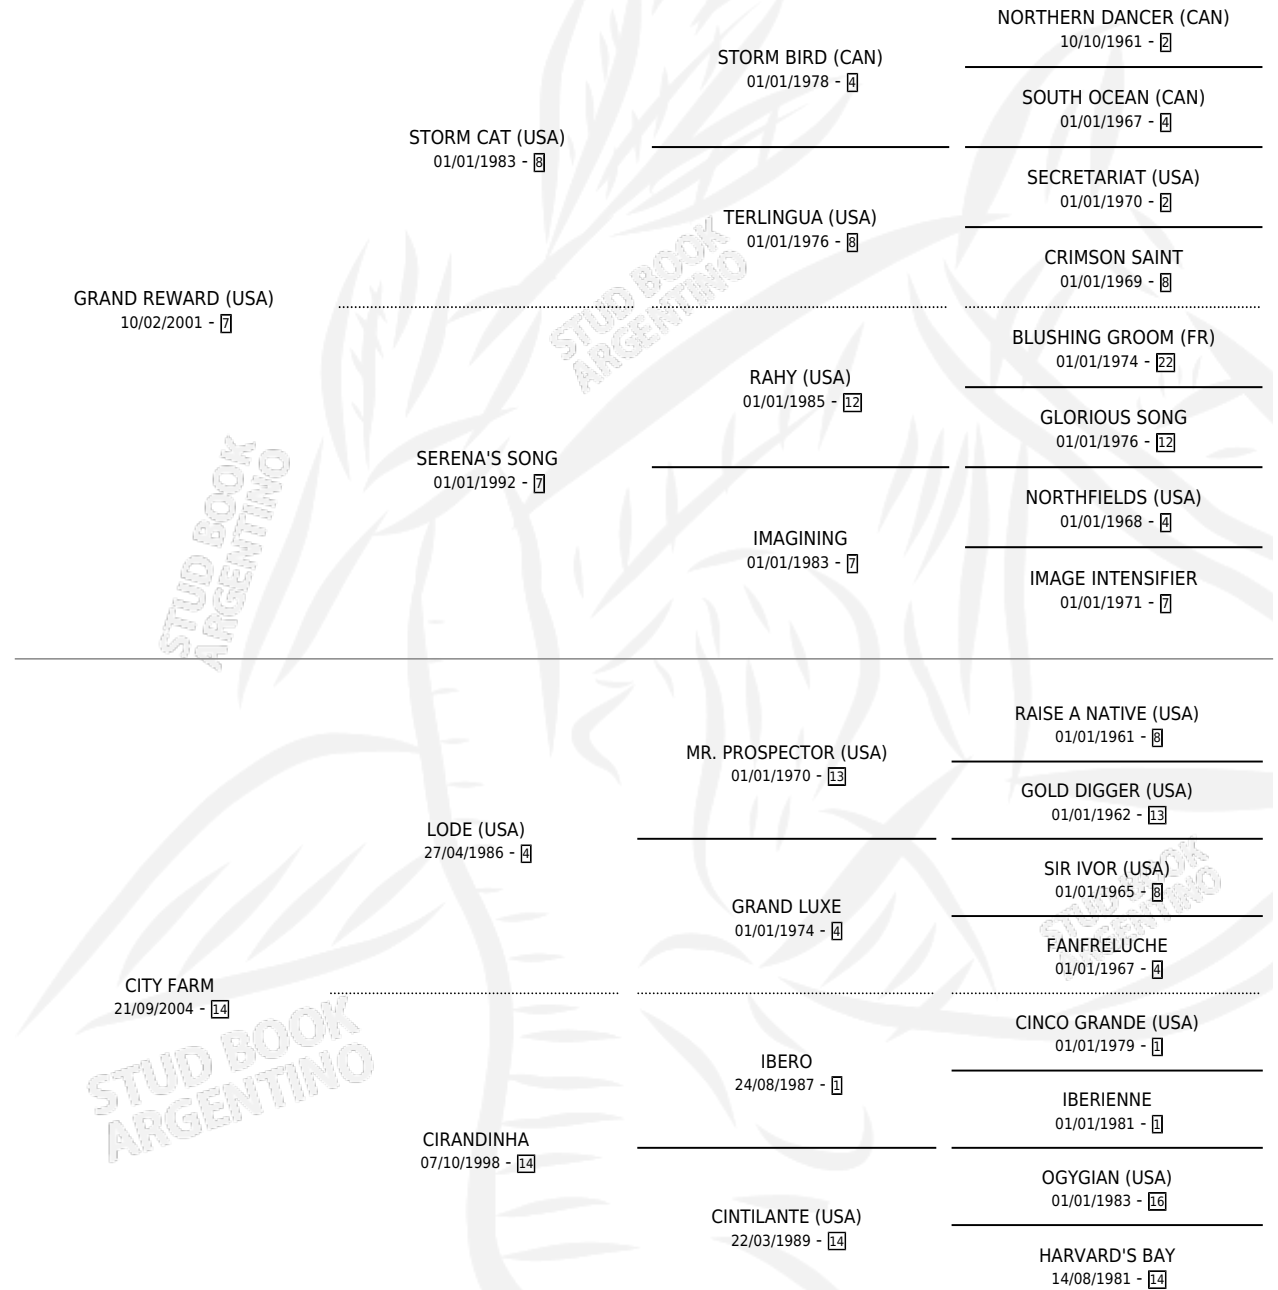

Lugar de nacimiento: Campo particular

Criador: Haras Embrujo S.A.

~

HIJOS

	MACHOS	HEMBRAS
3 NACIERON	0	3
1 CORRIERON	0	1

SIN ACTUACIONES

PEDIGREE

CAMPAÑA